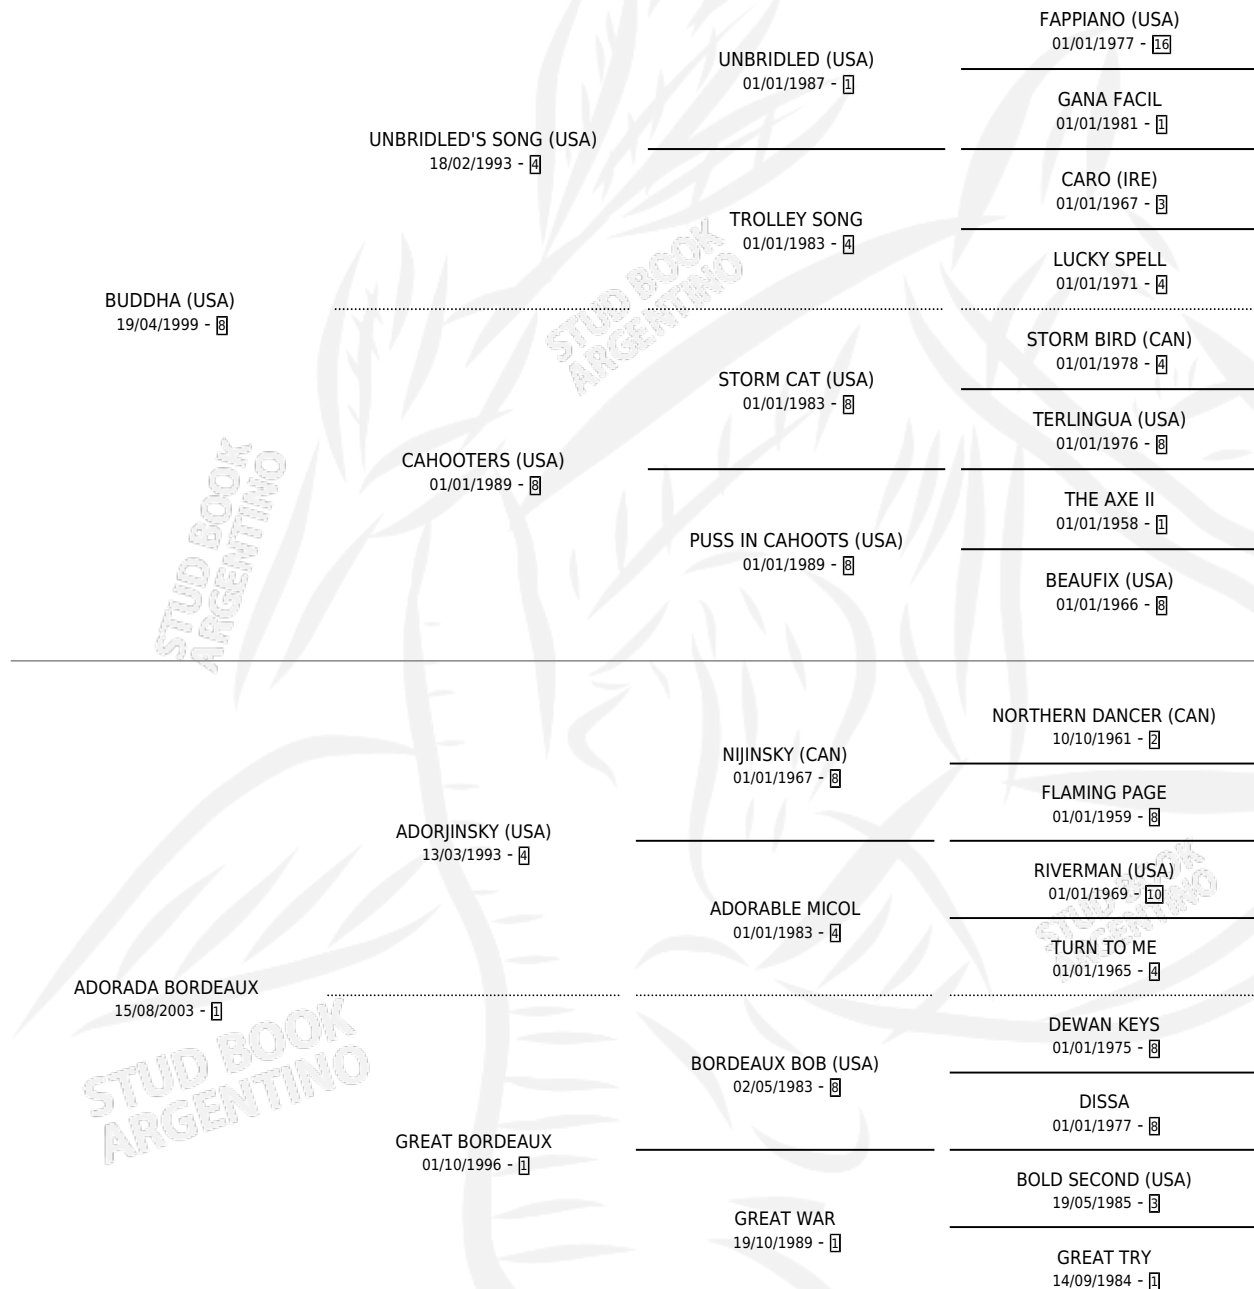

ESTA IMPOSIBLE

por **BUDDHA (USA)** y **ADORADA BORDEAUX** por **ADORJINSKY (USA)**

Argentina · Hembra · Zaino · SP · 10/08/2014
Familia 1-o · Volumen 42

ESTADO

TIPIFICACIÓN SANGUÍNEA	X
TIPIFICACIÓN POR ADN	✓
PASAPORTE	✓
IDENTIFICACIÓN POR MICROCHIP	✓
REPRODUCTOR	✓

Lugar de nacimiento: Dilu
Criador: Dilu

~

HIJOS

	MACHOS	HEMBRAS
1 NACIERON	0	1
SIN ACTUACIONES		

PEDIGREE