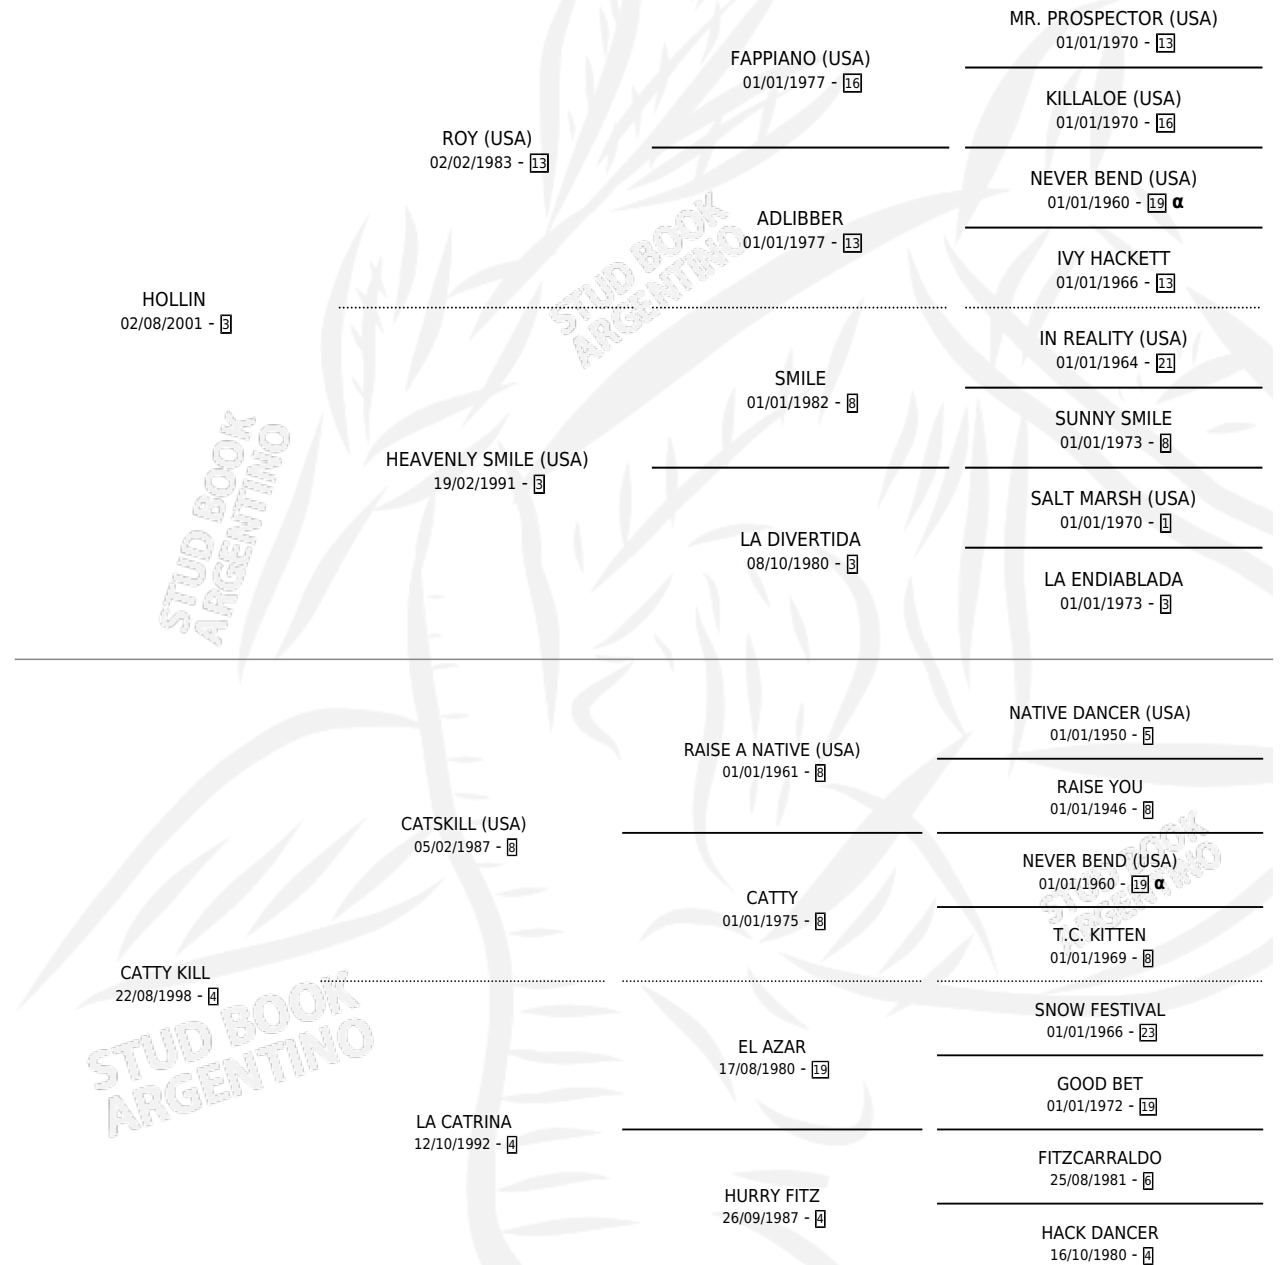

GIN KILL

por HOLLIN y CATTY KILL por CATSKILL (USA)

Argentina · Macho · Zaino · SP · 25/10/2014
Familia 4-b · Volumen 42

ESTADO

TIPIFICACIÓN SANGUÍNEA	X
TIPIFICACIÓN POR ADN	✓
PASAPORTE	✓
IDENTIFICACIÓN POR MICROCHIP	✓
REPRODUCTOR	X

Lugar de nacimiento: Campo particular

Criador: Diaz Tomas Eduardo

PEDIGREE

INBREEDING : α

CAMPAÑA

Solo carreras oficiales de Argentina

POR EDAD

EDAD	CC	1°	2°	3°	4°	5°	NP	CLC	CLG	CLCG1	CLGG1	IMPORTE	GANANCIA / CC
3 AÑOS	2	0	0	0	1	0	1	0	0	0	0	\$24,500	\$12,250
4 AÑOS	1	0	0	0	0	0	1	0	0	0	0	\$0	\$0
TOTALES	3	0	0	0	1	0	2	0	0	0	0	\$24,500	\$8,167
%		0.0%	0.0%	0.0%	33.3%	0.0%	66.7%	0.0%	0.0%	0.0%	0.0%		