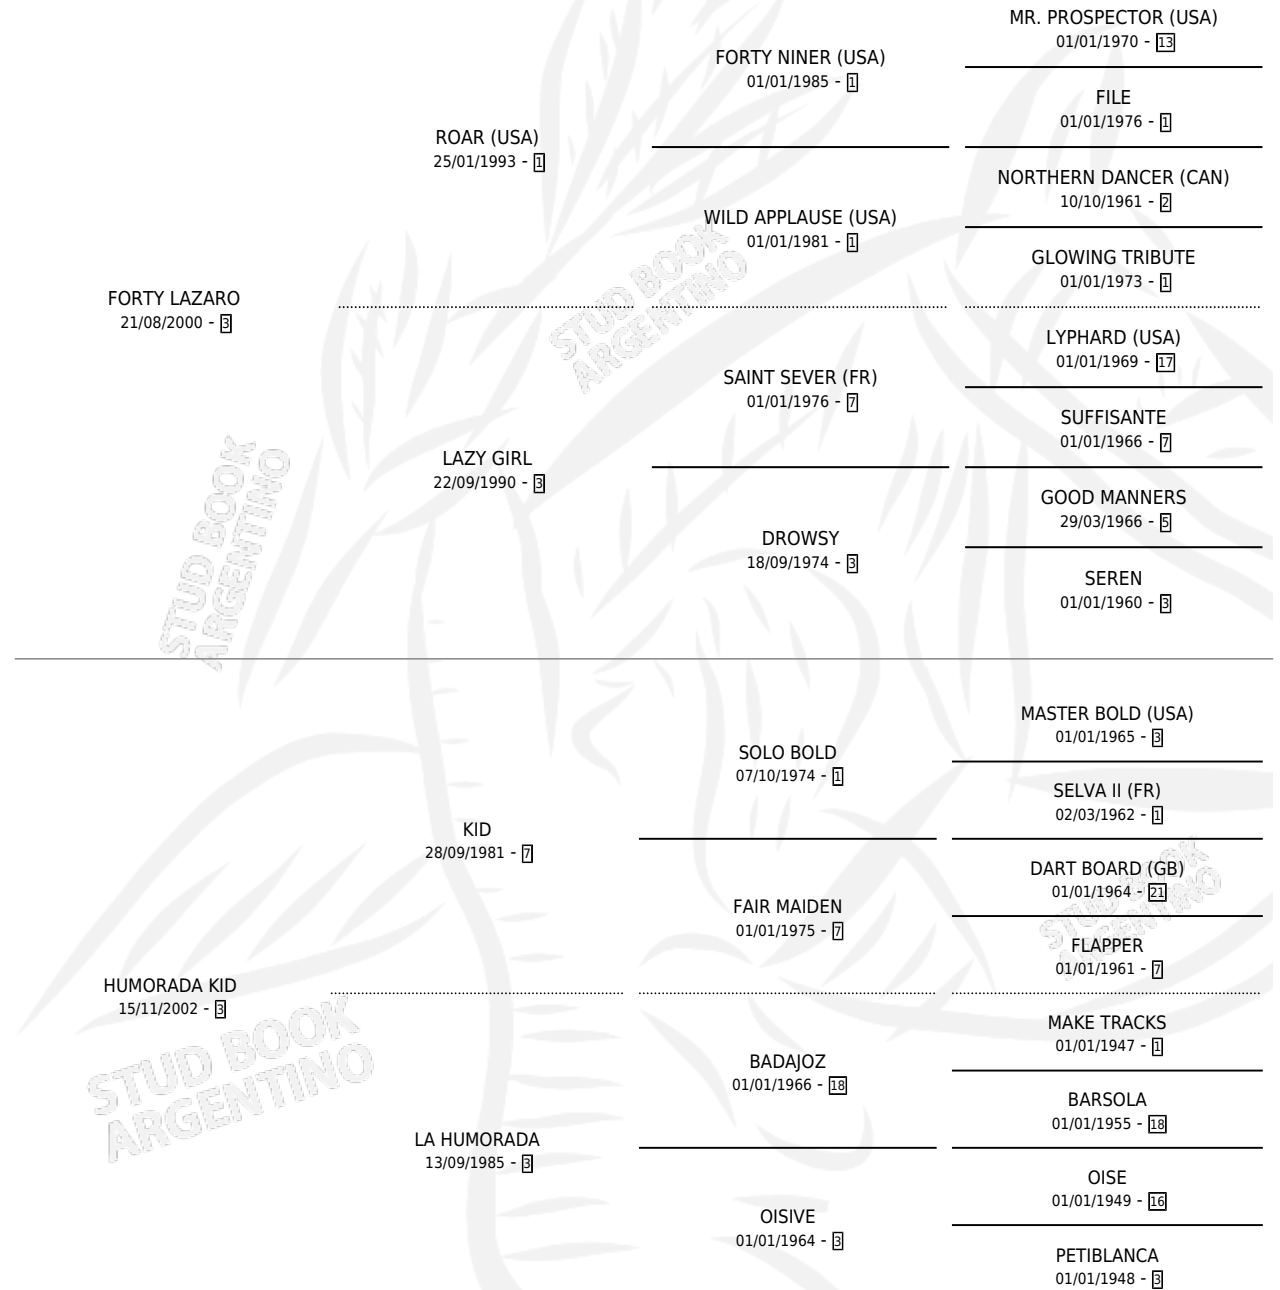

FORTY TRACKS

por FORTY LAZARO y HUMORADA KID por KID

Argentina · Hembra · Zaino · SP · 21/10/2014
Familia 3-e · Volumen 42

ESTADO

TIPIFICACIÓN SANGUÍNEA	X
TIPIFICACIÓN POR ADN	✓
PASAPORTE	✓
IDENTIFICACIÓN POR MICROCHIP	✓
REPRODUCTOR	X

Lugar de nacimiento: Don Jacobo

Criador: Kirchner Maria Elena

PEDIGREE