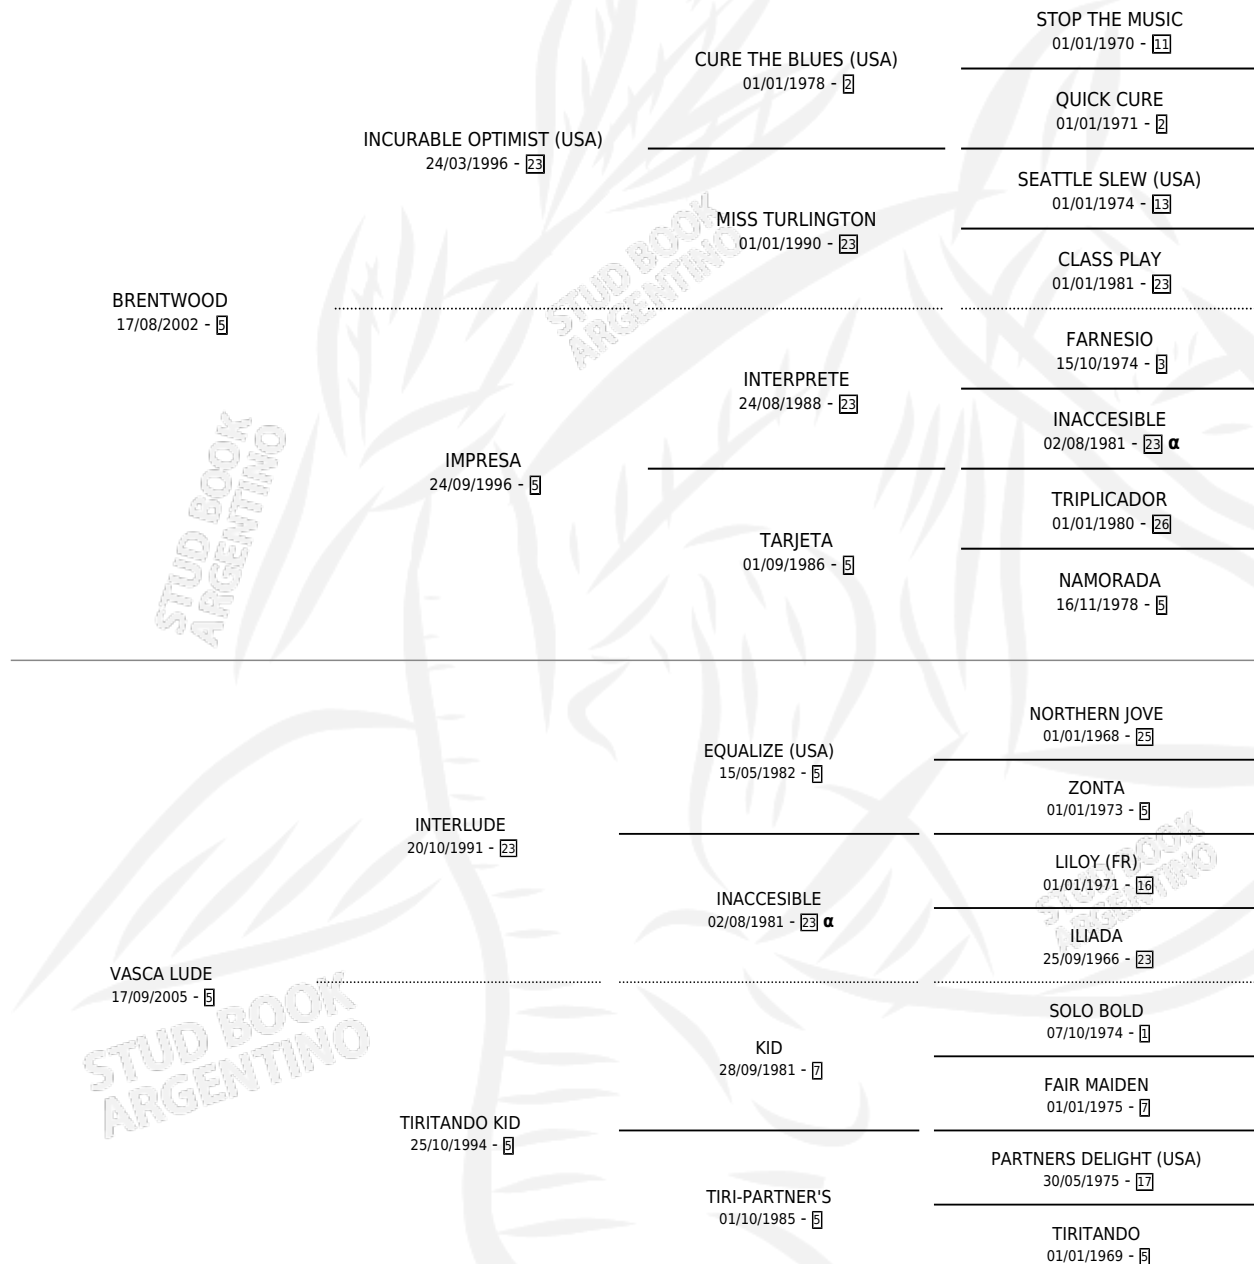

BRENT LUDE

PEDIGREE

por BRENTWOOD y VASCA LUDE por INTERLUDE

Argentina · Macho · Tordillo · SP · 25/10/2014
Familia 5-e · Volumen 42

ESTADO

TIPIFICACIÓN SANGUÍNEA	X
TIPIFICACIÓN POR ADN	✓
PASAPORTE	✓
IDENTIFICACIÓN POR MICROCHIP	✓
REPRODUCTOR	X

Lugar de nacimiento: Don Jacobo
Criador: Mourazos Maribel Valeria

INBREEDING : α

CAMPAÑA

Solo carreras oficiales de Argentina

POR EDAD

EDAD	CC	1°	2°	3°	4°	5°	NP	CLC	CLG	CLCG1	CLGG1	IMPORTE	GANANCIA / CC
4 AÑOS	6	0	0	0	0	1	5	1	0	0	0	\$21,275	\$3,546
5 AÑOS	4	0	0	0	0	0	4	0	0	0	0	\$0	\$0
6 AÑOS	4	0	0	0	0	0	4	0	0	0	0	\$0	\$0
TOTALES	14	0	0	0	0	1	13	1	0	0	0	\$21,275	\$1,520
%		0.0%	0.0%	0.0%	0.0%	7.1%	92.9%	7.1%	0.0%	0.0%	0.0%		

No placés en San Isidro y Palermo en 14 carreras disputadas.

POR DISTANCIA

HIPODROMO	CC	1°	2°	3°	4°	5°	NP	CLC	CLG	CLCG1	CLGG1	IMPORTE
PALERMO	2	0	0	0	0	0	2	0	0	0	0	\$0
1200 MTS	1	0	0	0	0	0	1	0	0	0	0	\$0
1000 MTS	1	0	0	0	0	0	1	0	0	0	0	\$0
SAN ISIDRO	12	0	0	0	0	1	11	0	0	0	0	\$21,275
1300 MTS	2	0	0	0	0	0	2	0	0	0	0	\$0
1200 MTS	4	0	0	0	0	0	4	0	0	0	0	\$0
1400 MTS	5	0	0	0	0	1	4	0	0	0	0	\$21,275
1100 MTS	1	0	0	0	0	0	1	0	0	0	0	\$0