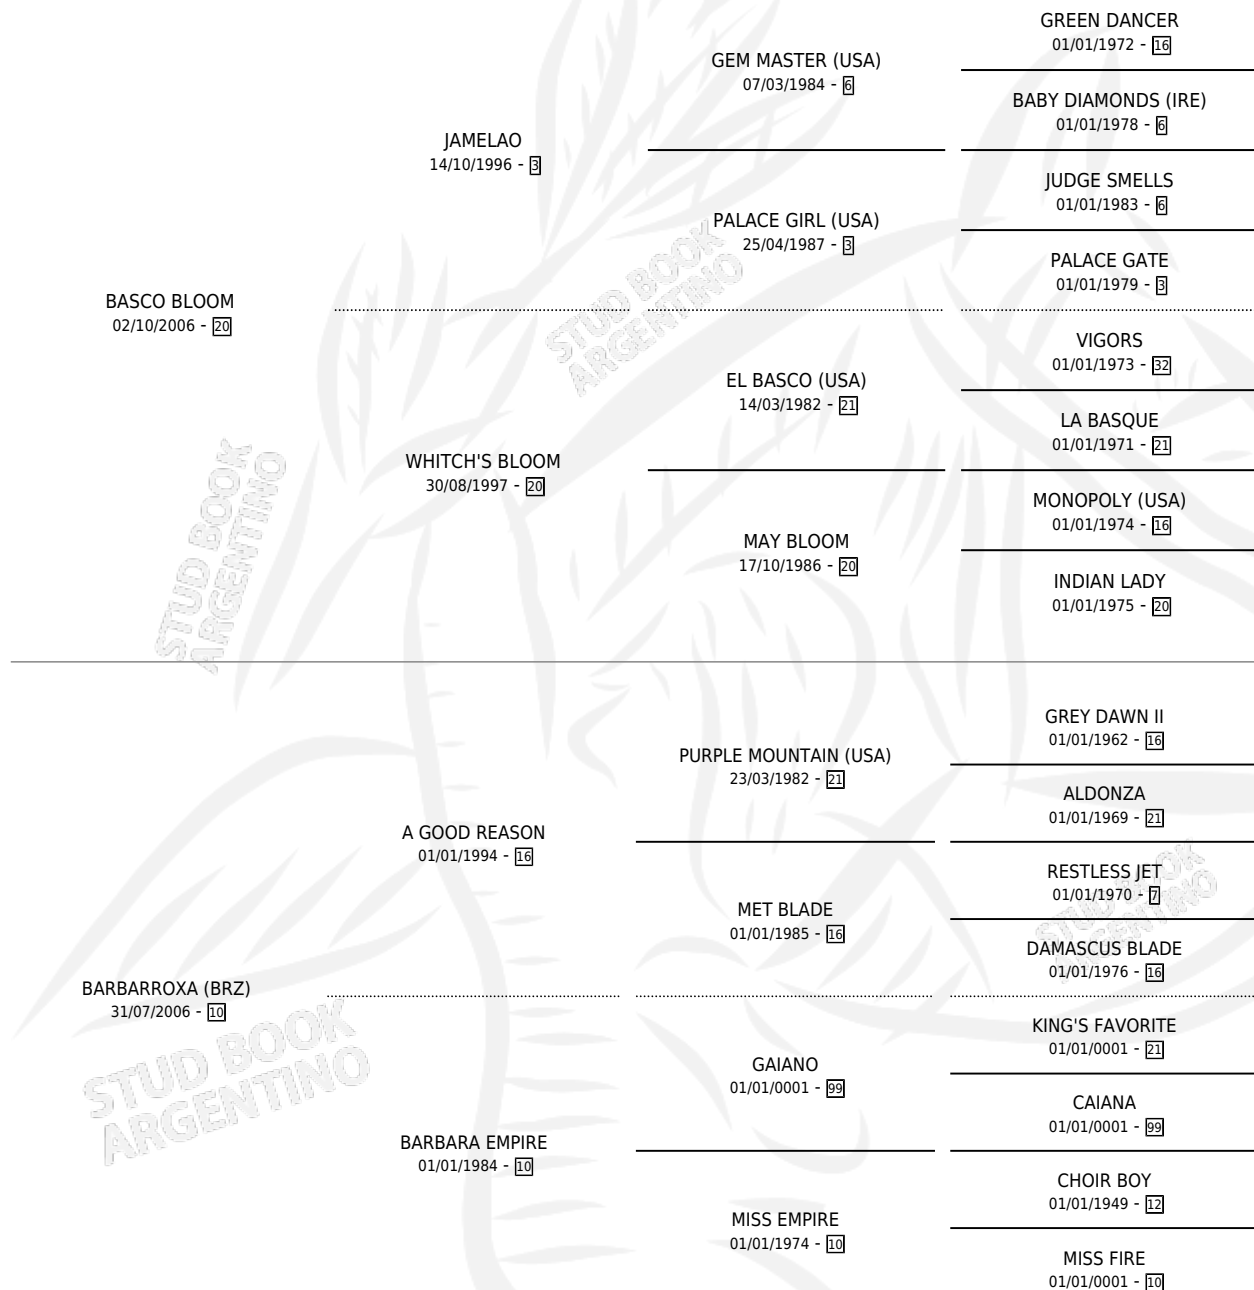

BASCA ROXA

por **BASCO BLOOM** y **BARBARROXA (BRZ)** por **A GOOD REASON**

Argentina · Hembra · Alazan · SP · 19/10/2014
Familia 10-d · Volumen 42

ESTADO

TIPIFICACIÓN SANGUÍNEA	X
TIPIFICACIÓN POR ADN	✓
PASAPORTE	✓
IDENTIFICACIÓN POR MICROCHIP	✓
REPRODUCTOR	X

Lugar de nacimiento: Las Niñas
Criador: La Iaia

PEDIGREE

CAMPAÑA

Solo carreras oficiales de Argentina

POR EDAD

EDAD	CC	1°	2°	3°	4°	5°	NP	CLC	CLG	CLCG1	CLGG1	IMPORTE	GANANCIA / CC
3 AÑOS	2	0	0	0	0	0	2	0	0	0	0	\$0	\$0
4 AÑOS	2	0	0	0	0	0	2	0	0	0	0	\$0	\$0
5 AÑOS	2	0	0	0	0	0	2	0	0	0	0	\$0	\$0
TOTALES	6	0	0	0	0	0	6	0	0	0	0	\$0	\$0
%		0.0%	0.0%	0.0%	0.0%	0.0%	100%	0.0%	0.0%	0.0%	0.0%		