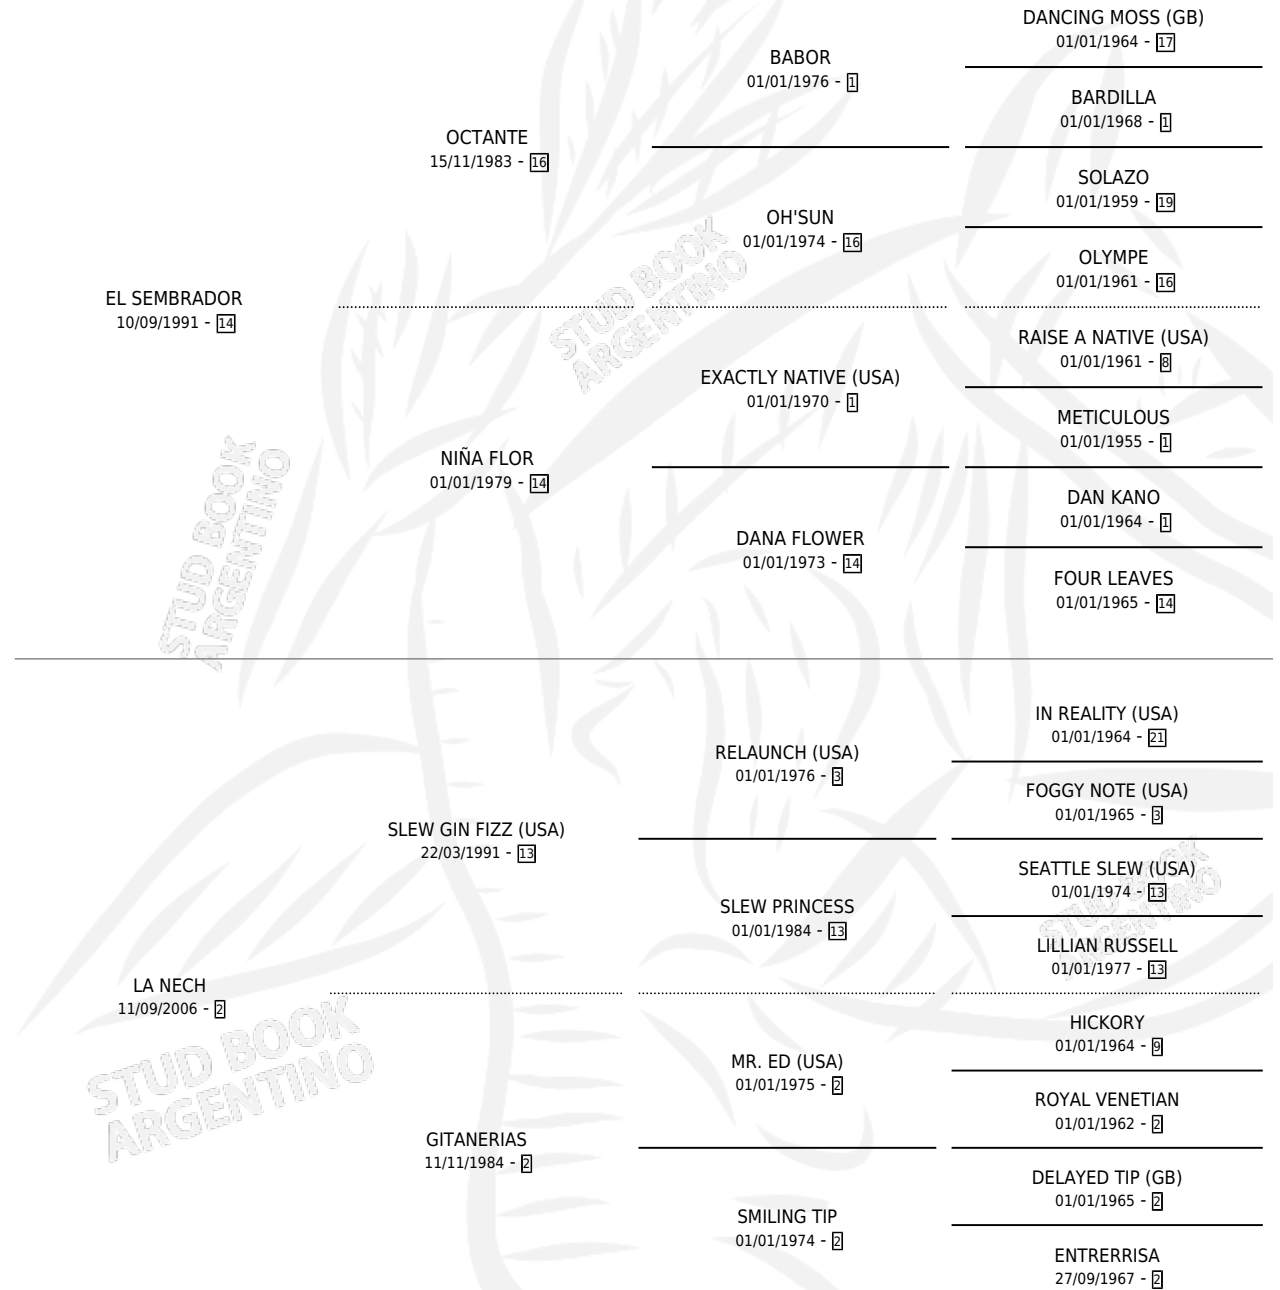

GALLARDITO

por **EL SEMBRADOR** y **LA NECH** por **SLEW GIN FIZZ (USA)**

Argentina · Macho · Zaino · SP · 18/09/2014
Familia 2-h · Volumen 42

ESTADO

TIPIFICACIÓN SANGUÍNEA	X
TIPIFICACIÓN POR ADN	✓
PASAPORTE	✓
IDENTIFICACIÓN POR MICROCHIP	✓
REPRODUCTOR	X

Lugar de nacimiento: Las Niñas
Criador: Gauna Monica Beatriz

PEDIGREE

CAMPAÑA

Solo carreras oficiales de Argentina

POR EDAD

EDAD	CC	1°	2°	3°	4°	5°	NP	CLC	CLG	CLCG1	CLGG1	IMPORTE	GANANCIA / CC
4 AÑOS	2	0	0	0	0	0	2	0	0	0	0	\$0	\$0
TOTALES	2	0	0	0	0	0	2	0	0	0	0	\$0	\$0
%		0.0%	0.0%	0.0%	0.0%	0.0%	100%	0.0%	0.0%	0.0%	0.0%		