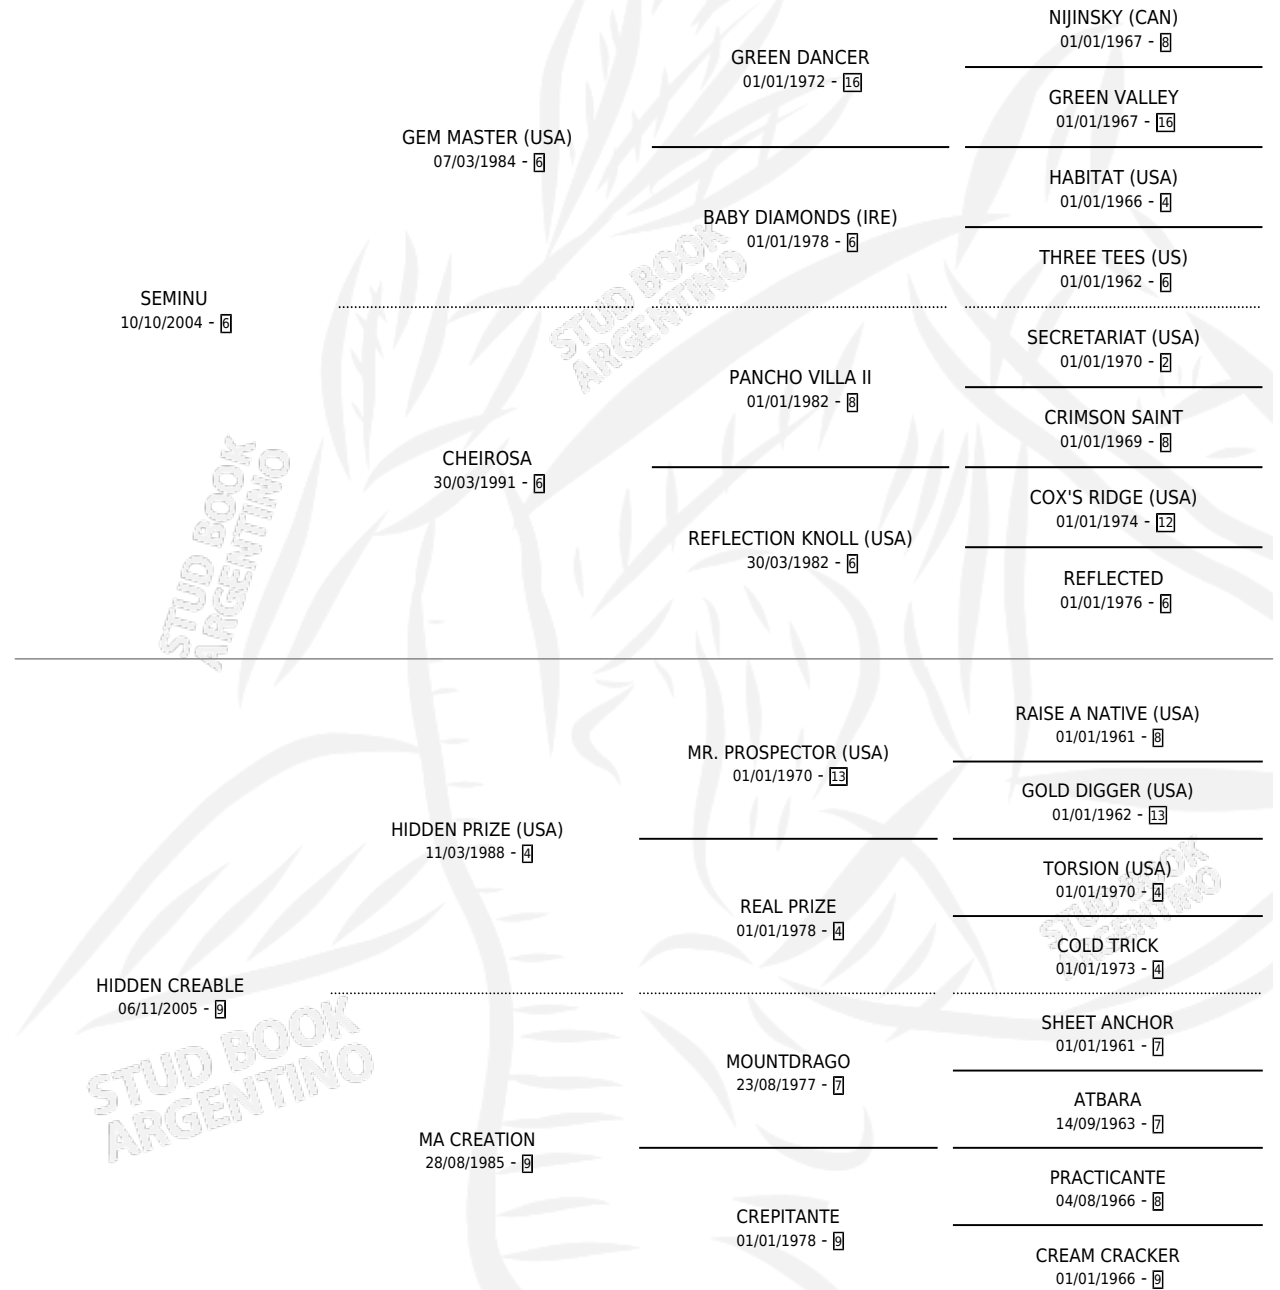

KILL CREIDA

por SEMINU y HIDDEN CREABLE por HIDDEN PRIZE (USA)

Argentina · Hembra · Zaino · SP · 30/09/2014
Familia 9-h · Volumen 42

ESTADO

TIPIFICACIÓN SANGUÍNEA	X
TIPIFICACIÓN POR ADN	✓
PASAPORTE	✓
IDENTIFICACIÓN POR MICROCHIP	✓
REPRODUCTOR	X

Lugar de nacimiento: Las Niñas
Criador: Cerquetella Carlos Alberto

PEDIGREE

CAMPAÑA

Solo carreras oficiales de Argentina

POR EDAD

EDAD	CC	1°	2°	3°	4°	5°	NP	CLC	CLG	CLCG1	CLGG1	IMPORTE	GANANCIA / CC
4 AÑOS	2	0	0	0	0	0	2	0	0	0	0	\$0	\$0
TOTALES	2	0	0	0	0	0	2	0	0	0	0	\$0	\$0
%		0.0%	0.0%	0.0%	0.0%	0.0%	100%	0.0%	0.0%	0.0%	0.0%		