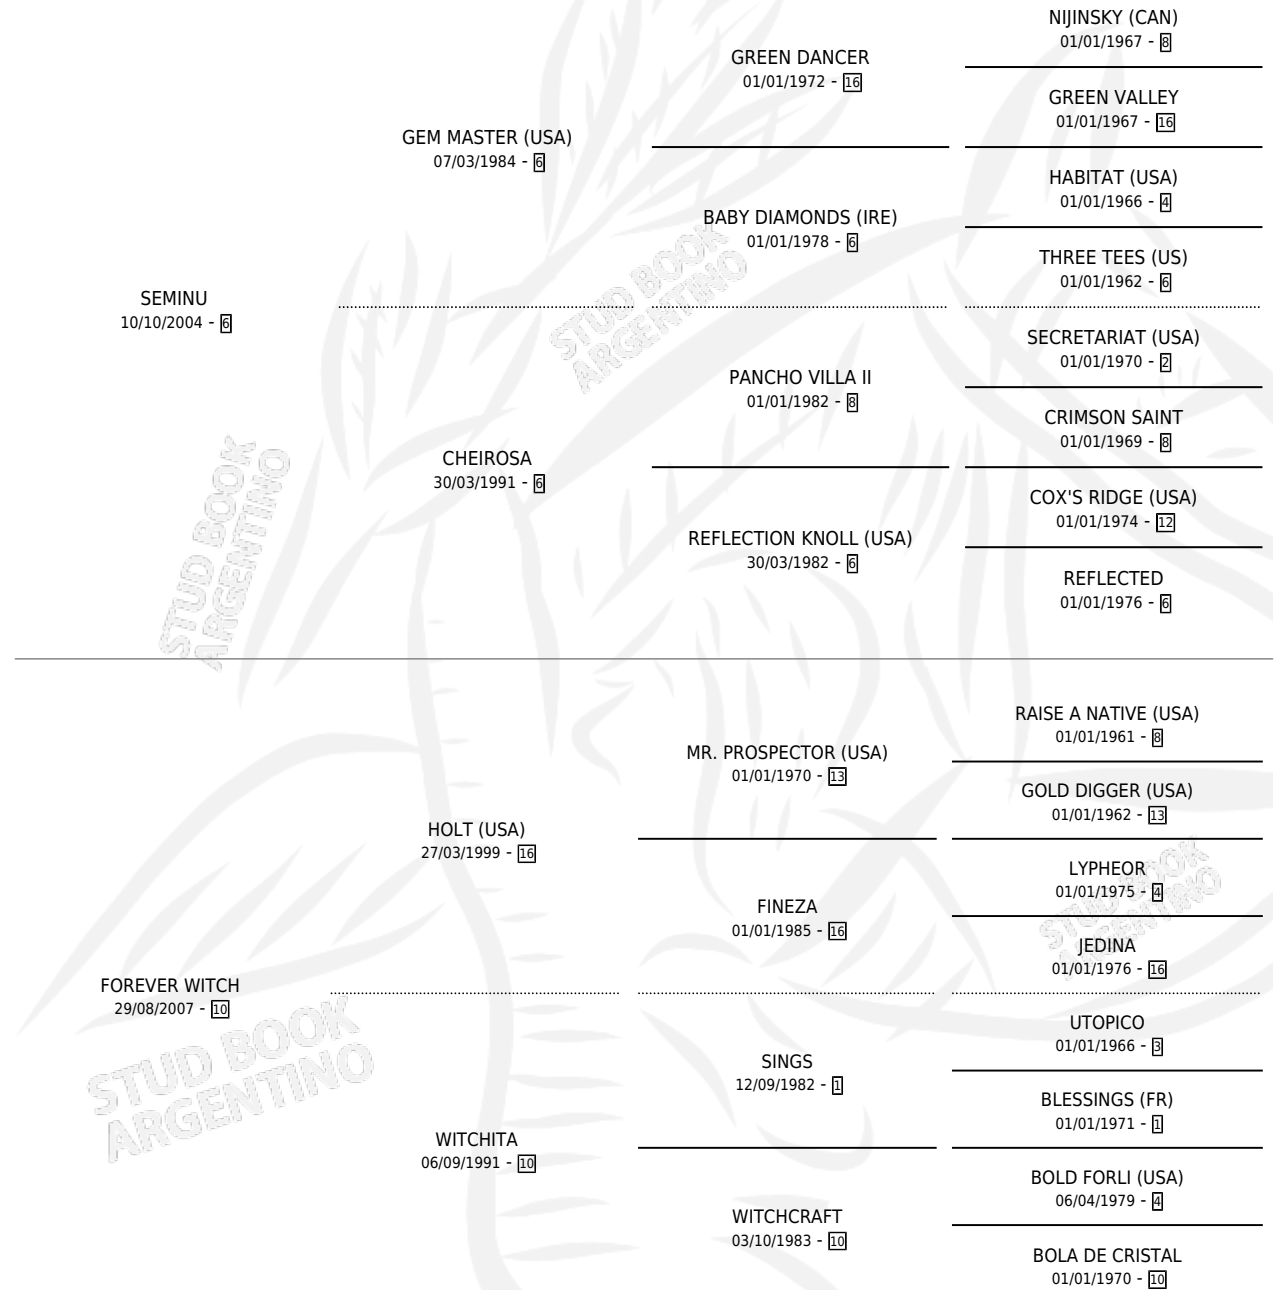

KILL WITCH

por SEMINU y FOREVER WITCH por HOLT (USA)

Argentina · Macho · Alazan · SP · 02/10/2014
Familia 10-d · Volumen 42

ESTADO

TIPIFICACIÓN SANGUÍNEA	X
TIPIFICACIÓN POR ADN	✓
PASAPORTE	✓
IDENTIFICACIÓN POR MICROCHIP	✓
REPRODUCTOR	X

Lugar de nacimiento: Las Niñas
Criador: Cerquetella Carlos Alberto

PEDIGREE

KILL WITCH

Datos oficiales del Stud Book Argentino

Documento generado el 28/04/2026

studbook.org.ar