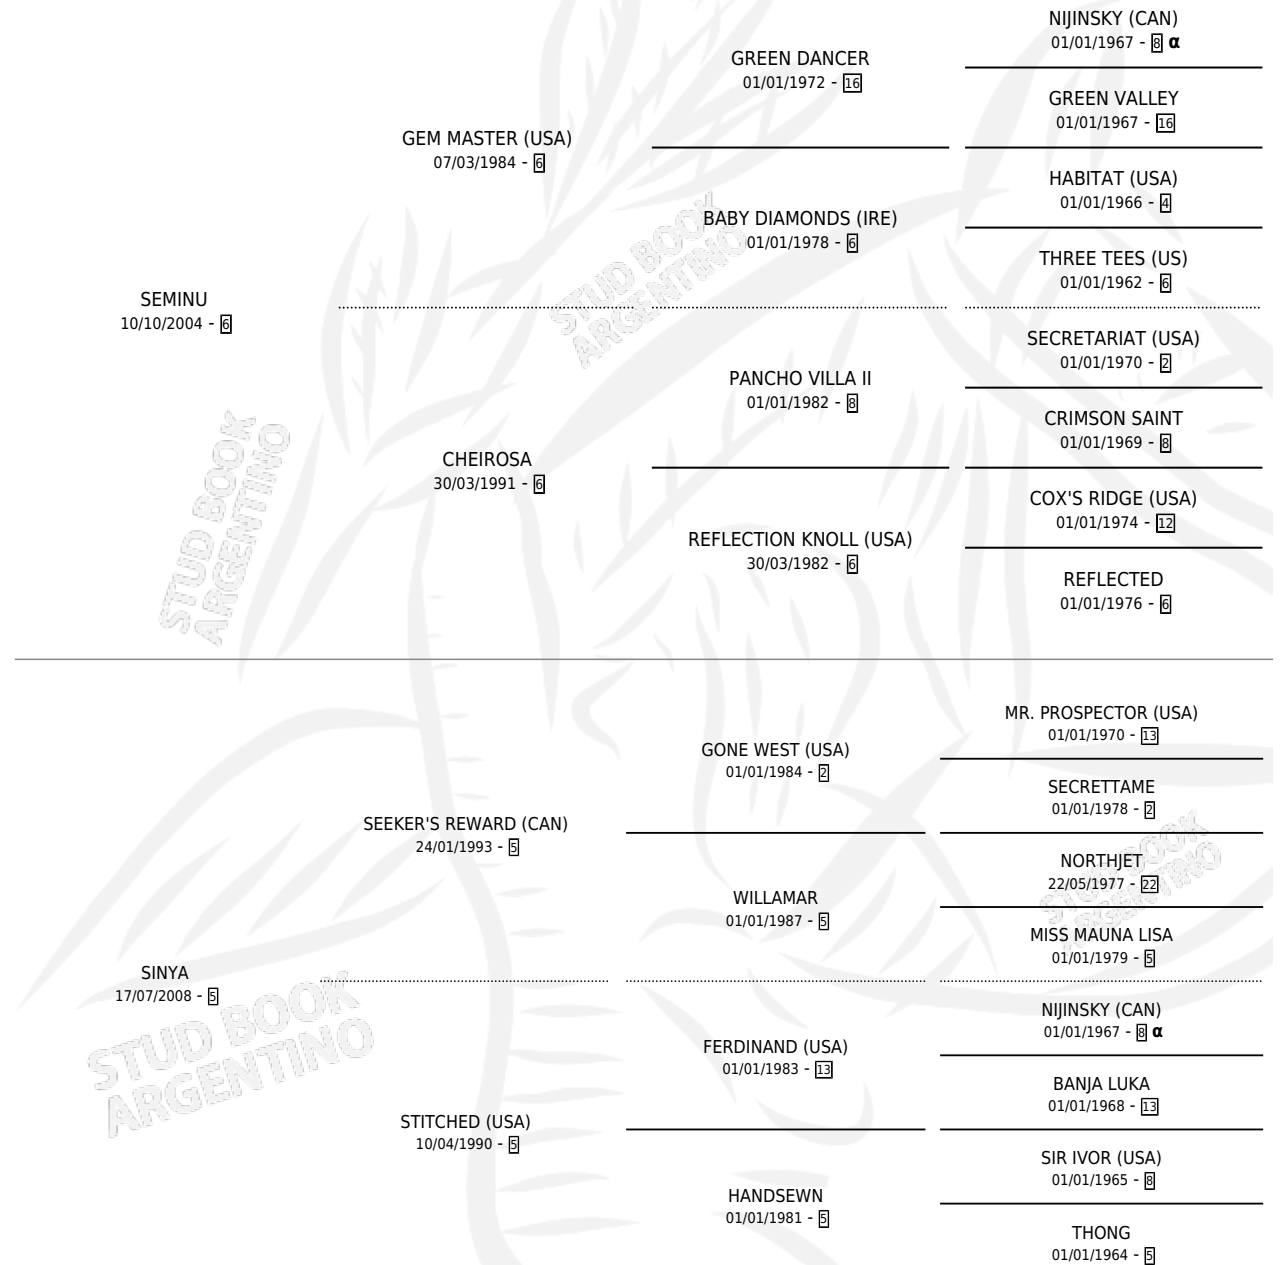

SEMINYA

por SEMINU y SINYA por SEEKER'S REWARD (CAN)

Argentina · Hembra · Alazan · SP · 28/09/2014
Familia 5-h · Volumen 42

ESTADO

TIPIFICACIÓN SANGUÍNEA	X
TIPIFICACIÓN POR ADN	✓
PASAPORTE	✓
IDENTIFICACIÓN POR MICROCHIP	✓
REPRODUCTOR	X

Lugar de nacimiento: Las Niñas
Criador: Cerquetella Carlos Alberto

PEDIGREE

INBREEDING : α

CAMPAÑA

Solo carreras oficiales de Argentina

POR EDAD

EDAD	CC	1°	2°	3°	4°	5°	NP	CLC	CLG	CLCG1	CLGG1	IMPORTE	GANANCIA / CC
5 AÑOS	1	0	0	0	0	0	1	0	0	0	0	\$0	\$0
TOTALES	1	0	0	0	0	0	1	0	0	0	0	\$0	\$0
%		0.0%	0.0%	0.0%	0.0%	0.0%	100%	0.0%	0.0%	0.0%	0.0%		