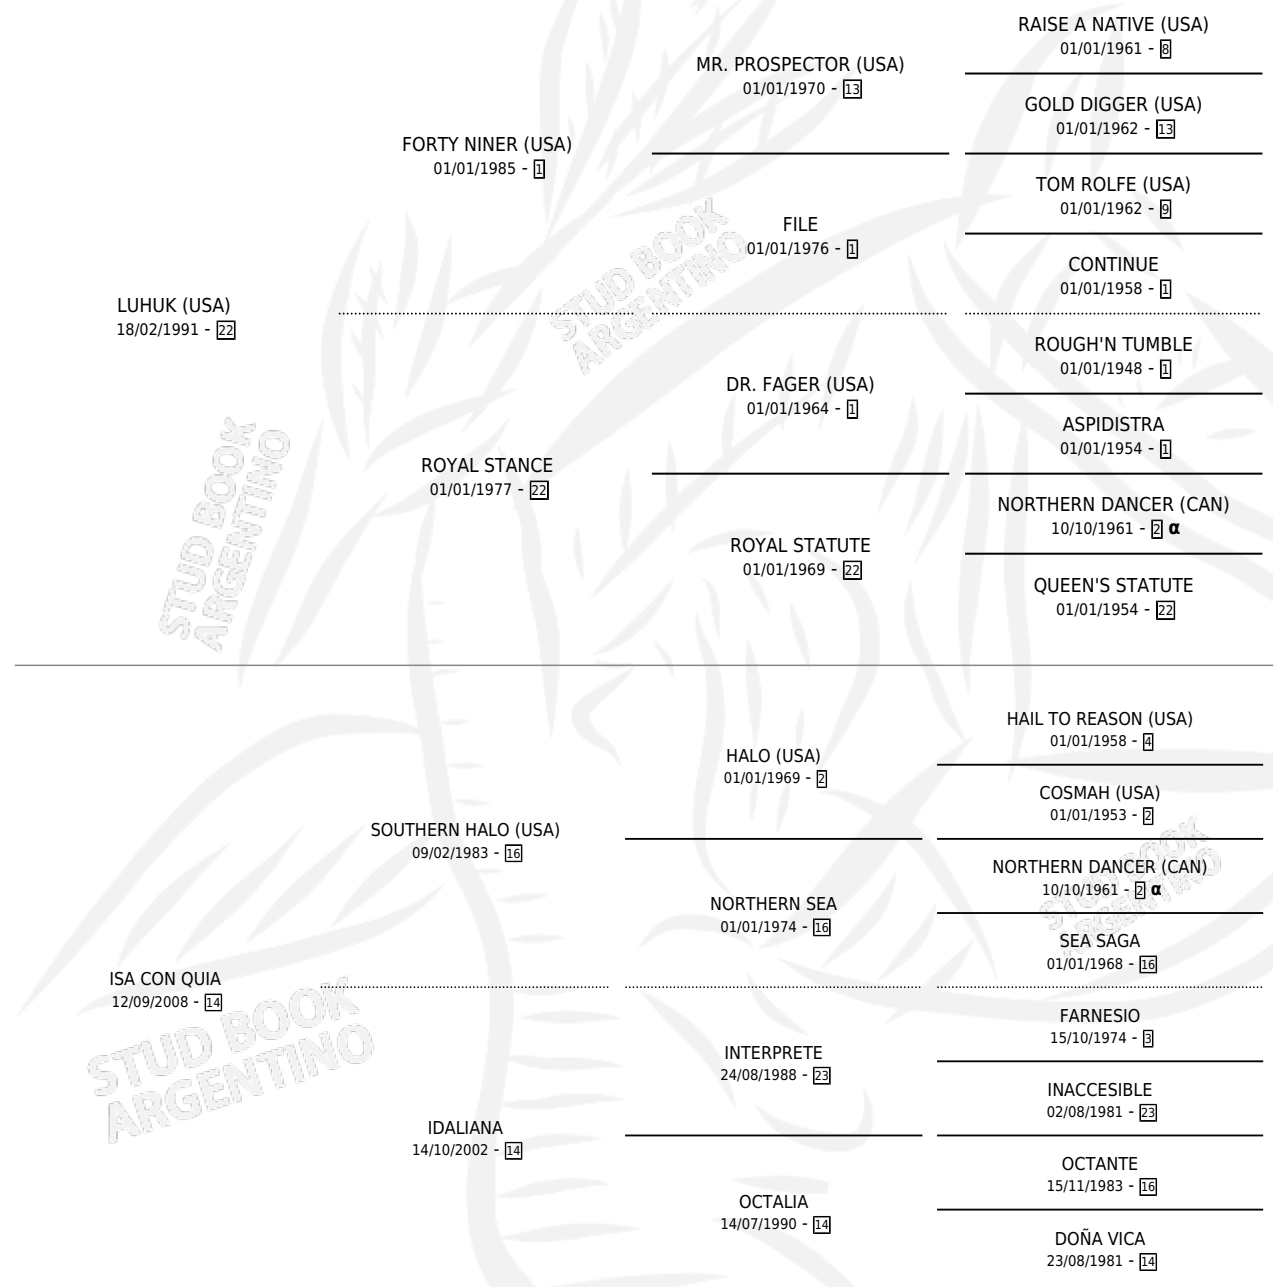

IL CAMERLENGO

por LUHUK (USA) y ISA CON QUIA por SOUTHERN HALO (USA)

Argentina · Macho · Zaino · SP · 03/10/2014
Familia 14 · Volumen 42

ESTADO

TIPIFICACIÓN SANGUÍNEA	X
TIPIFICACIÓN POR ADN	✓
PASAPORTE	✓
IDENTIFICACIÓN POR MICROCHIP	✓
REPRODUCTOR	X

Lugar de nacimiento: Ojos Verdes
Criador: Ojos Verdes

PEDIGREE

INBREEDING : α

CAMPAÑA

Solo carreras oficiales de Argentina

POR EDAD

EDAD	CC	1°	2°	3°	4°	5°	NP	CLC	CLG	CLCG1	CLGG1	IMPORTE	GANANCIA / CC
4 AÑOS	4	1	0	0	1	0	2	0	0	0	0	\$87,500	\$21,875
5 AÑOS	4	0	0	0	0	1	3	0	0	0	0	\$3,300	\$825
6 AÑOS	1	0	0	0	0	0	1	0	0	0	0	\$0	\$0
TOTALES	9	1	0	0	1	1	6	0	0	0	0	\$90,800	\$10,089
%		11.1%	0.0%	0.0%	11.1%	11.1%	66.7%	0.0%	0.0%	0.0%	0.0%		