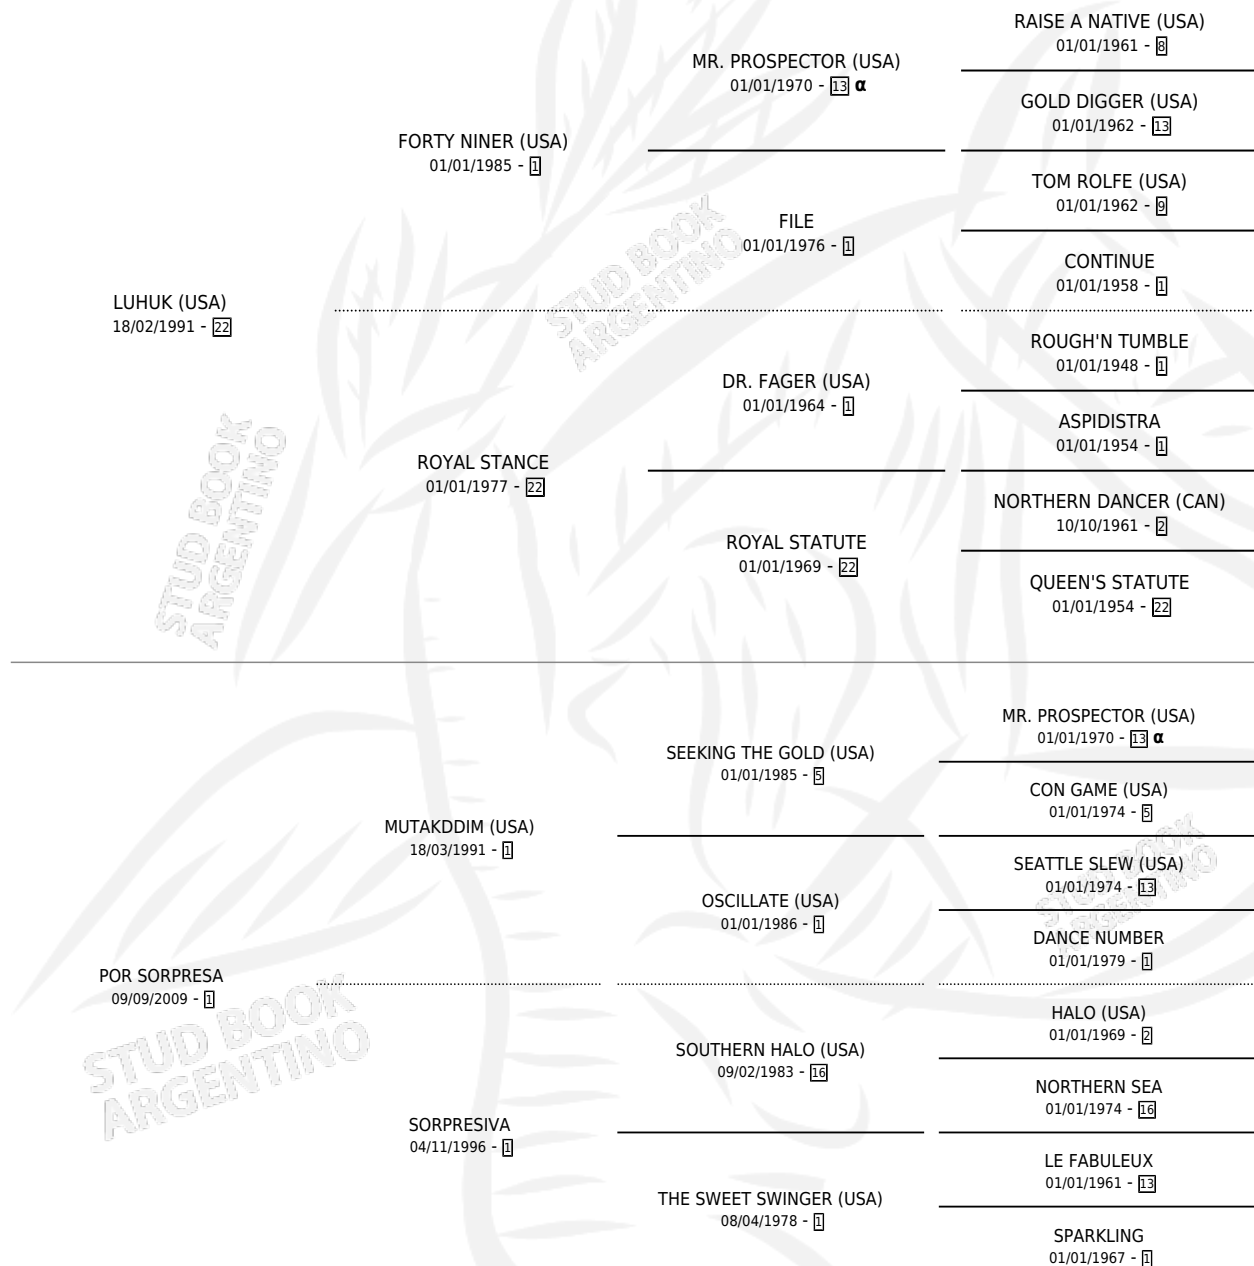

BIG SURPRISE

por LUHUK (USA) y POR SORPRESA por MUTAKDDIM (USA)

Argentina · Macho · Alazan · SP · 29/09/2014
Familia 1-x · Volumen 42

ESTADO

TIPIFICACIÓN SANGUÍNEA	X
TIPIFICACIÓN POR ADN	✓
PASAPORTE	✓
IDENTIFICACIÓN POR MICROCHIP	✓
REPRODUCTOR	X

Lugar de nacimiento: La Quebrada
Criador: La Quebrada

PEDIGREE

INBREEDING : α

CAMPAÑA

Solo carreras oficiales de Argentina

POR EDAD

EDAD	CC	1°	2°	3°	4°	5°	NP	CLC	CLG	CLCG1	CLGG1	IMPORTE	GANANCIA / CC
2 AÑOS	2	0	0	0	0	0	2	0	0	0	0	\$0	\$0
3 AÑOS	1	0	0	0	1	0	0	0	0	0	0	\$15,520	\$15,520
4 AÑOS	1	0	0	0	0	0	1	0	0	0	0	\$0	\$0
5 AÑOS	2	0	0	0	0	0	2	0	0	0	0	\$0	\$0
TOTALES	6	0	0	0	1	0	5	0	0	0	0	\$15,520	\$2,587
%		0.0%	0.0%	0.0%	16.7%	0.0%	83.3%	0.0%	0.0%	0.0%	0.0%		

No placés en La Plata, San Isidro y Palermo en 6 carreras disputadas.

POR DISTANCIA

HIPODROMO	CC	1°	2°	3°	4°	5°	NP	CLC	CLG	CLCG1	CLGG1	IMPORTE
SAN ISIDRO	3	0	0	0	0	0	3	0	0	0	0	\$0
1300 MTS	1	0	0	0	0	0	1	0	0	0	0	\$0
1100 MTS	1	0	0	0	0	0	1	0	0	0	0	\$0
1200 MTS	1	0	0	0	0	0	1	0	0	0	0	\$0
PALERMO	1	0	0	0	0	0	1	0	0	0	0	\$0
1000 MTS	1	0	0	0	0	0	1	0	0	0	0	\$0
LA PLATA	2	0	0	0	1	0	1	0	0	0	0	\$15,520
1000 MTS	2	0	0	0	1	0	1	0	0	0	0	\$15,520