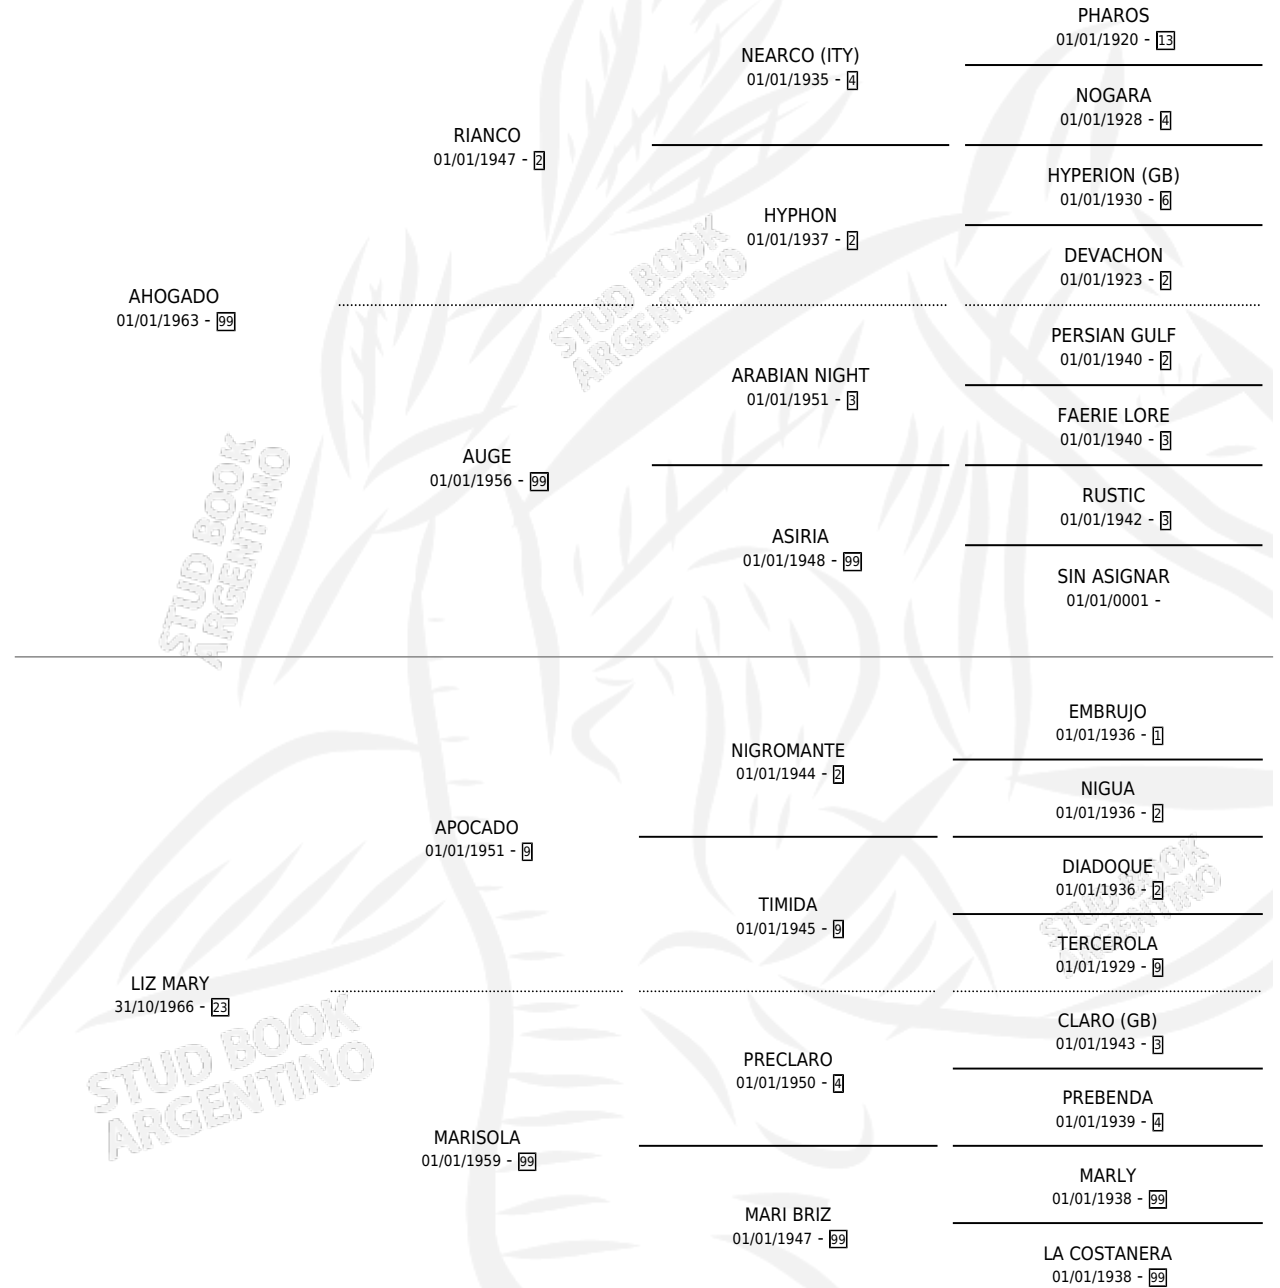

DE ATROPELLADA

por **AHOGADO** y **LIZ MARY** por **APOCADO**

Argentina · Macho · Zaino Colorado · SP · 29/10/1976
Familia 23 · Volumen 29

ESTADO

TIPIFICACIÓN SANGUÍNEA	X
TIPIFICACIÓN POR ADN	X
PASAPORTE	X
IDENTIFICACIÓN POR MICROCHIP	X
REPRODUCTOR	X

Lugar de nacimiento: Campo particular

Criador: Sin dato

PEDIGREE

CAMPAÑA

Solo carreras oficiales de Argentina

POR EDAD

EDAD	CC	1°	2°	3°	4°	5°	NP	CLC	CLG	CLCG1	CLGG1	IMPORTE	GANANCIA / CC
4 AÑOS	1	1	0	0	0	0	0	0	0	0	0	\$0	\$0
5 AÑOS	2	2	0	0	0	0	0	0	0	0	0	\$0	\$0
TOTALES	3	3	0	0	0	0	0	0	0	0	0	\$0	\$0
%		100%	0.0%	0.0%	0.0%	0.0%	0.0%	0.0%	0.0%	0.0%	0.0%		