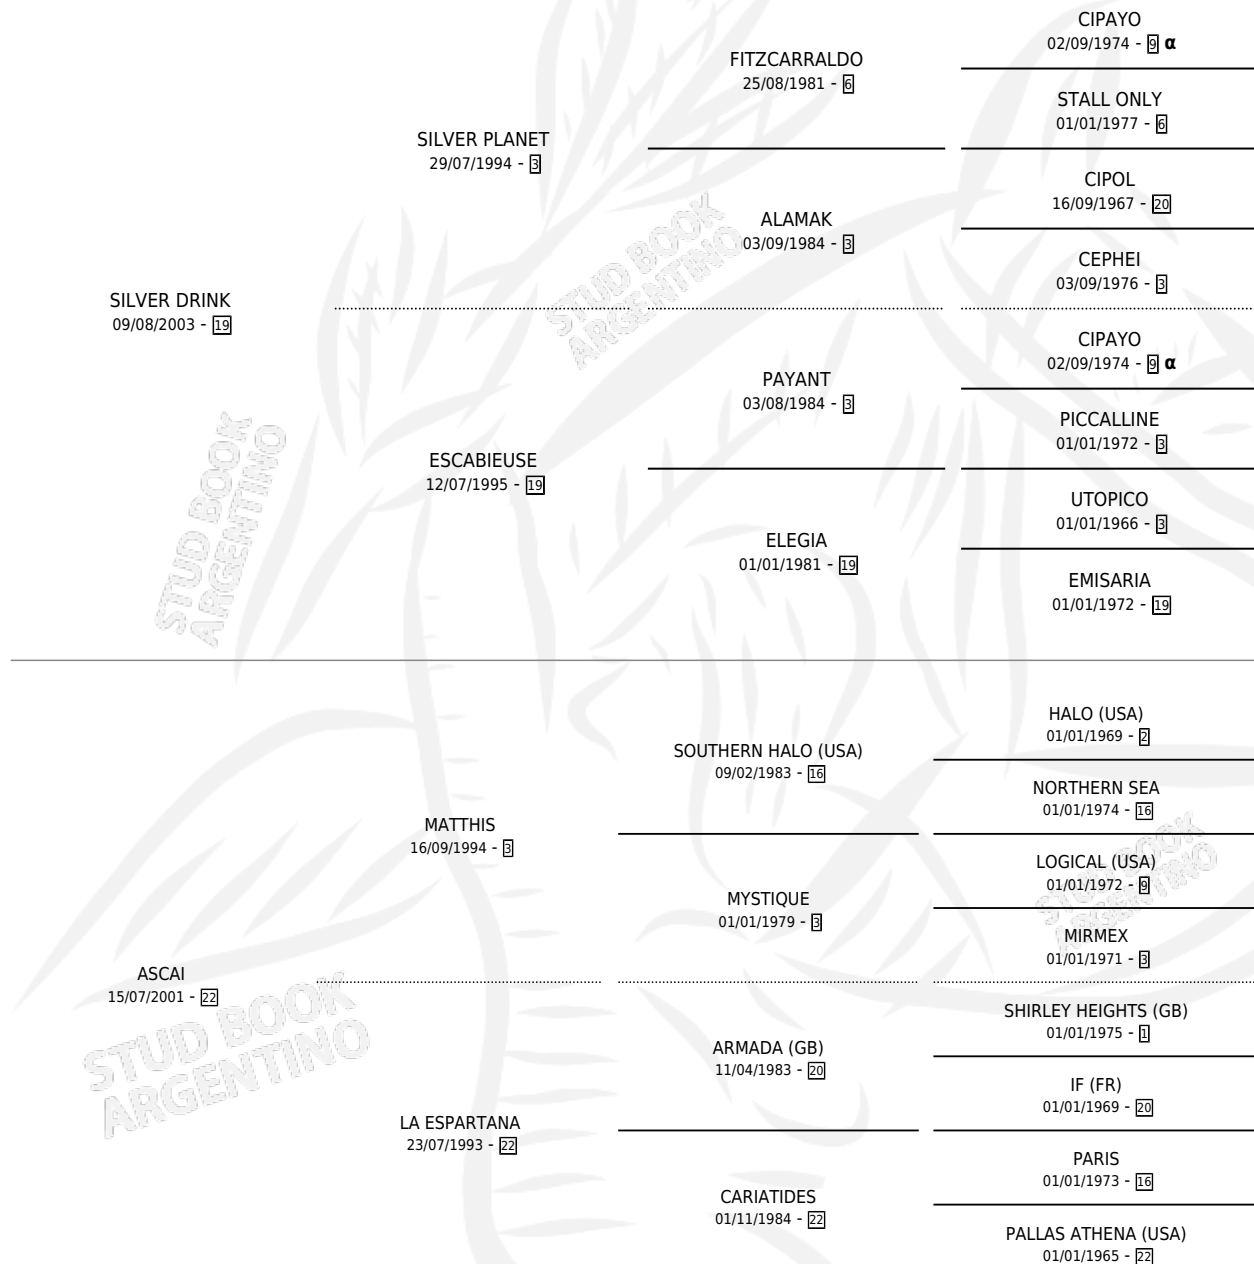

ELEGANTE DRINK

por SILVER DRINK y ASCAI por MATTHIS

Argentina · Macho · Zaino · SP · 21/10/2014
Familia 22-b · Volumen 42

ESTADO

TIPIFICACIÓN SANGUÍNEA	X
TIPIFICACIÓN POR ADN	X
PASAPORTE	X
IDENTIFICACIÓN POR MICROCHIP	X
REPRODUCTOR	X

Lugar de nacimiento: Sierras Mias

Criador: Sierras Mias

PEDIGREE

INBREEDING : α

ELEGANTE DRINK

Datos oficiales del Stud Book Argentino

Documento generado el 15/05/2026

studbook.org.ar