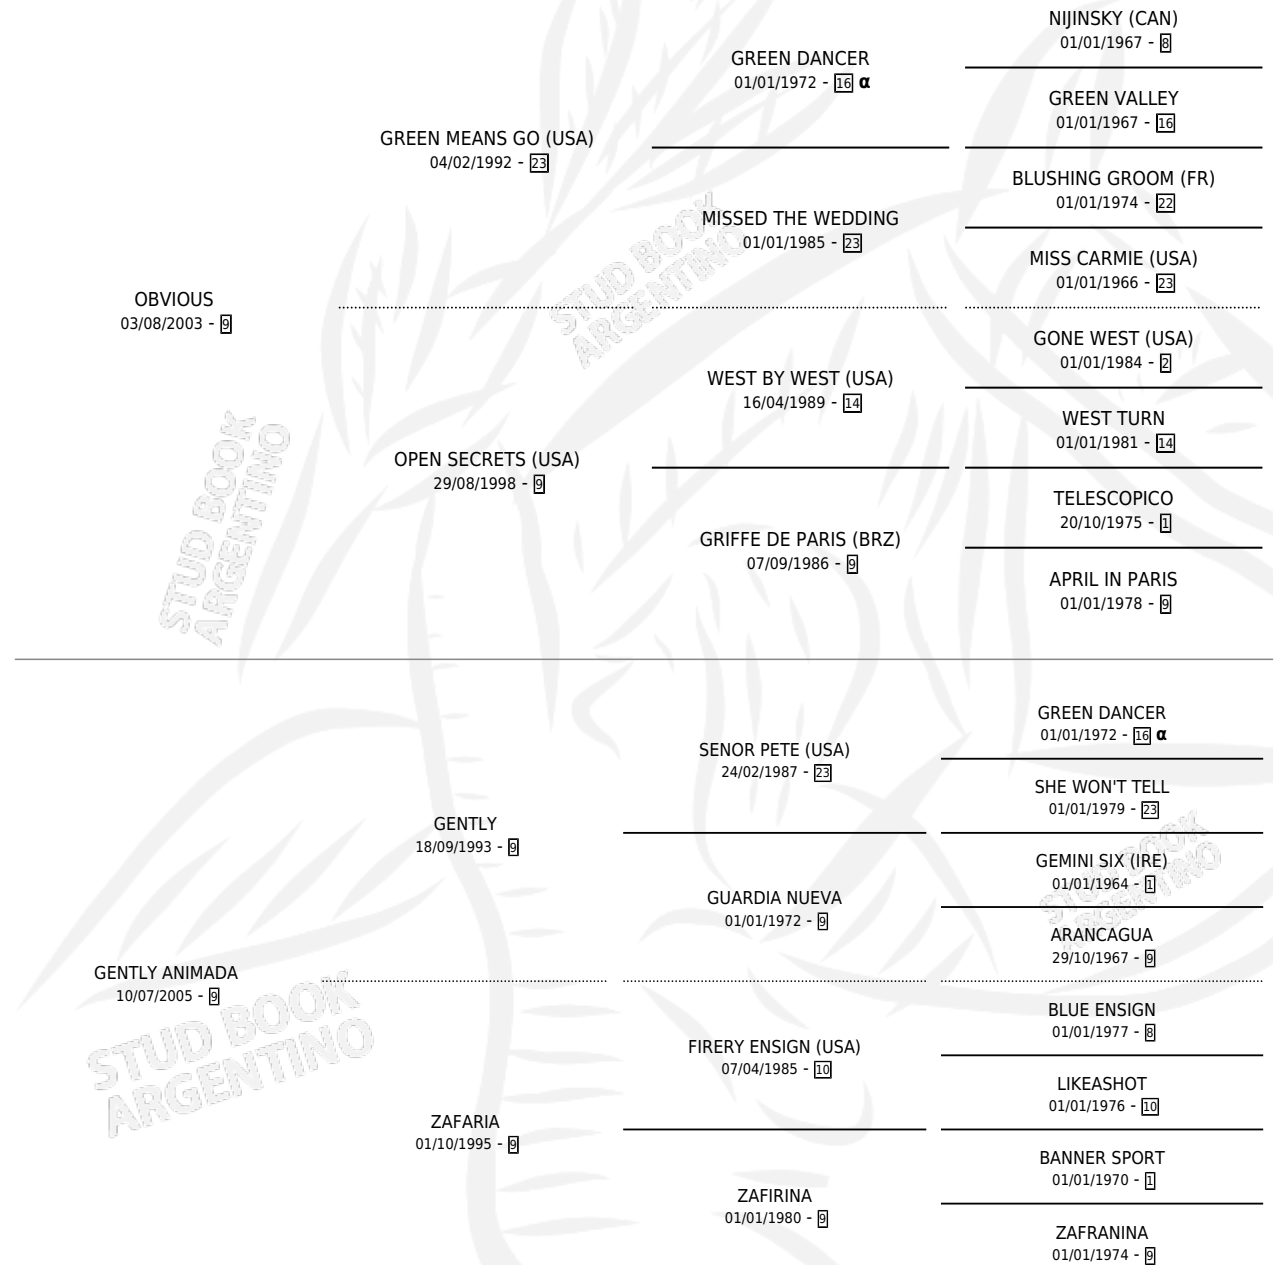

GRANDE MARTIN

por **OBVIOUS** y **GENTLY ANIMADA** por **GENTLY**

Argentina · Macho · Alazan · SP · 29/10/2014
Familia 9-g · Volumen 42

ESTADO

TIPIFICACIÓN SANGUÍNEA	X
TIPIFICACIÓN POR ADN	✓
PASAPORTE	X
IDENTIFICACIÓN POR MICROCHIP	✓
REPRODUCTOR	X

Lugar de nacimiento: Aguas Buenas
Criador: Irusta Martin Sergio

PEDIGREE

INBREEDING : α

GRANDE MARTIN

Datos oficiales del Stud Book Argentino

Documento generado el 12/05/2026

studbook.org.ar