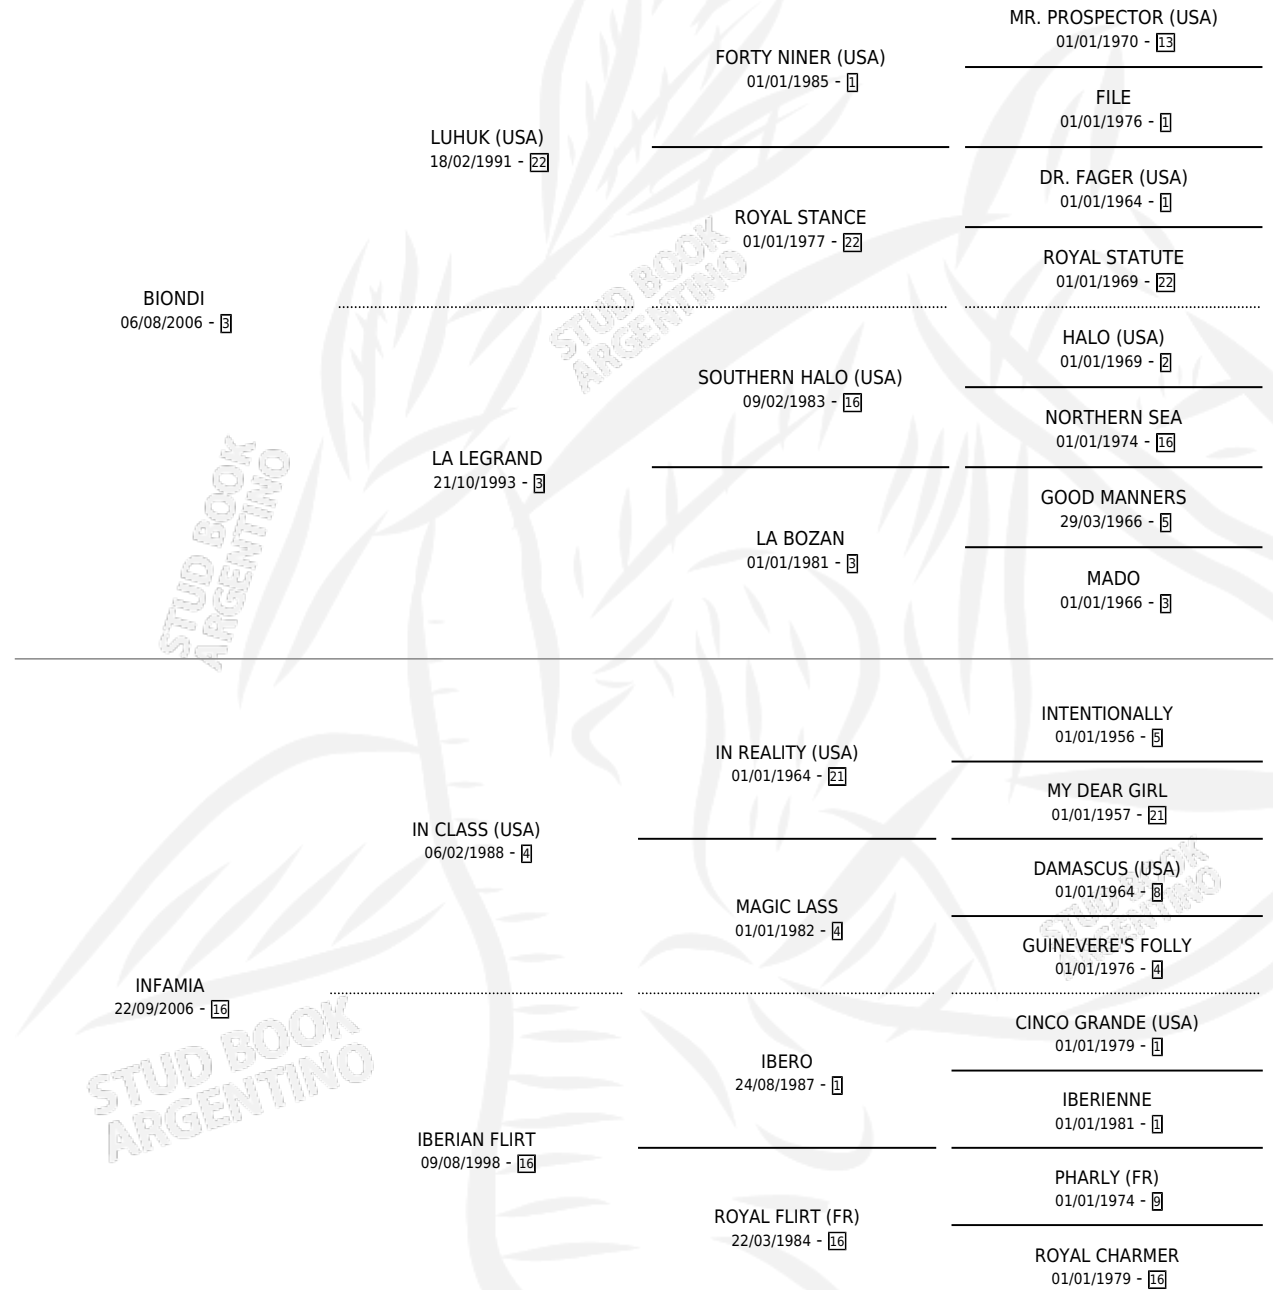

BI INFAMIA

por **BIONDI** y **INFAMIA** por **IN CLASS (USA)**

Argentina · Hembra · Alazan · SP · 15/09/2014
Familia 16-g · Volumen 42

ESTADO

TIPIFICACIÓN SANGUÍNEA	X
TIPIFICACIÓN POR ADN	✓
PASAPORTE	✓
IDENTIFICACIÓN POR MICROCHIP	✓
REPRODUCTOR	✓

Lugar de nacimiento: 14 De Julio

Criador: Cazaux Mariano Rene Sucesion y Pallone Cargo S.R.L.

~

HIJOS

	MACHOS	HEMBRAS
3 NACIERON	2	1
SIN ACTUACIONES		

PEDIGREE

CAMPAÑA

Solo carreras oficiales de Argentina