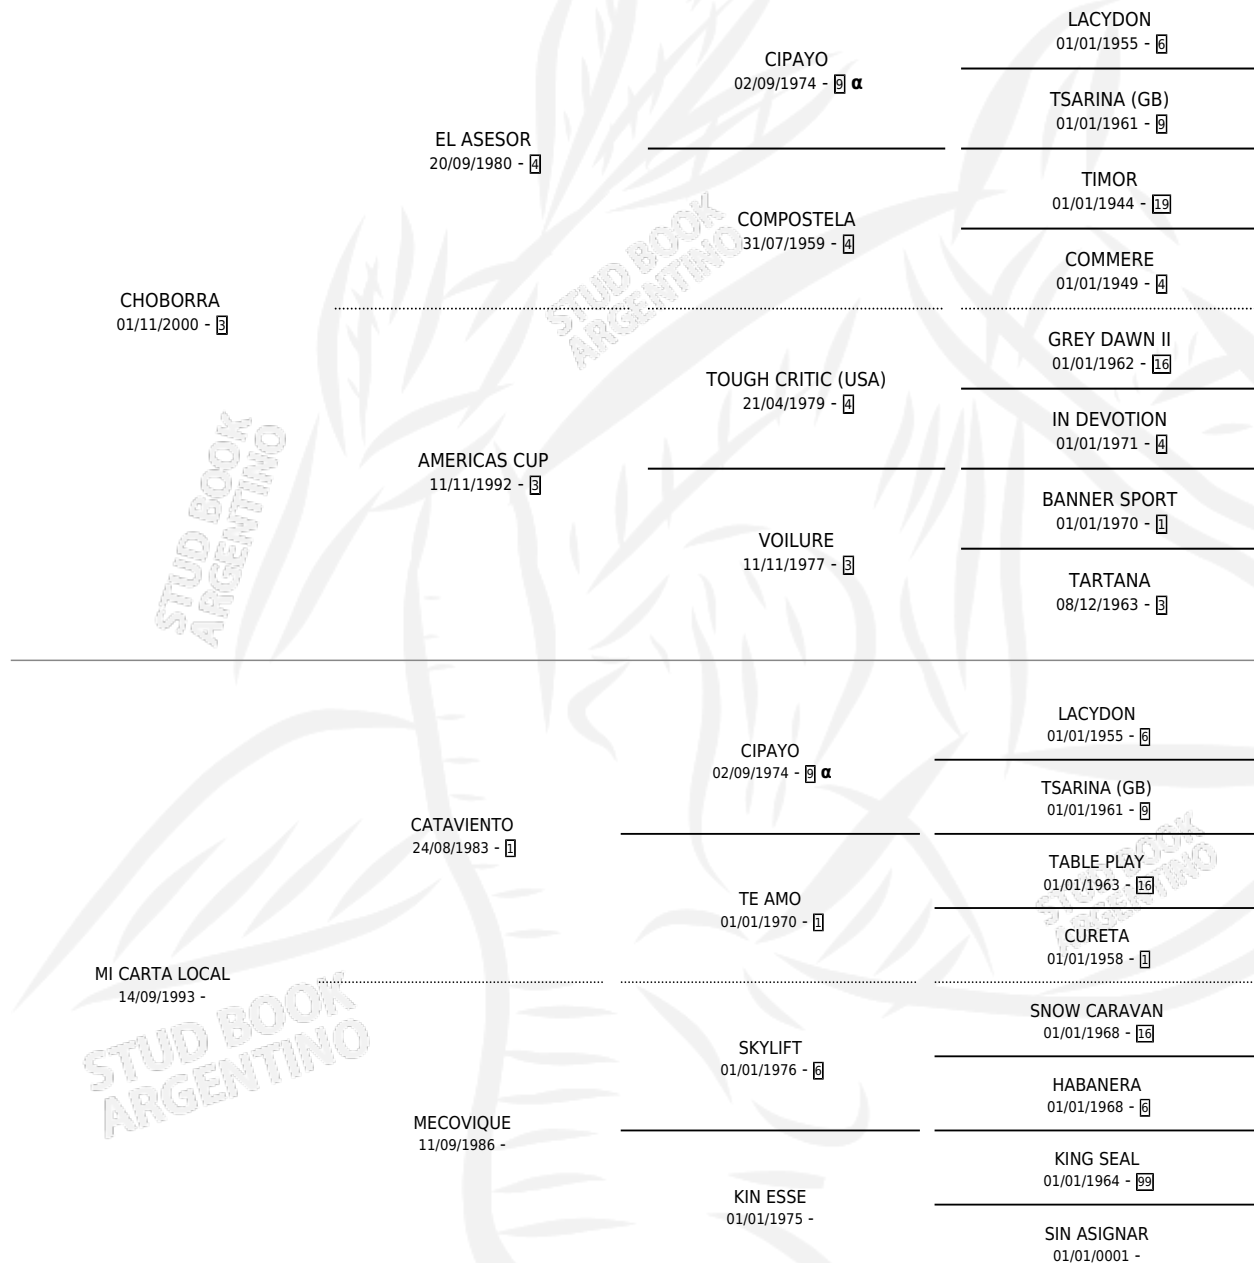

EL HUMILDE

por CHOBORRA y MI CARTA LOCAL por CATAVIENTO

Argentina · Macho · Zaino · SP · 12/10/2014
Familia · Volumen 42

ESTADO

TIPIFICACIÓN SANGUÍNEA	X
TIPIFICACIÓN POR ADN	✓
PASAPORTE	✓
IDENTIFICACIÓN POR MICROCHIP	✓
REPRODUCTOR	X

Lugar de nacimiento: Campo particular

Criador: Sin dato

PEDIGREE

INBREEDING : α

CAMPAÑA

Solo carreras oficiales de Argentina

POR EDAD

EDAD	CC	1°	2°	3°	4°	5°	NP	CLC	CLG	CLCG1	CLGG1	IMPORTE	GANANCIA / CC
4 AÑOS	2	0	0	0	0	0	2	0	0	0	0	\$0	\$0
TOTALES	2	0	0	0	0	0	2	0	0	0	0	\$0	\$0
%		0.0%	0.0%	0.0%	0.0%	0.0%	100%	0.0%	0.0%	0.0%	0.0%		

No placés en Palermo y San Isidro en 2 carreras disputadas.

POR DISTANCIA

HIPODROMO	CC	1°	2°	3°	4°	5°	NP	CLC	CLG	CLCG1	CLGG1	IMPORTE
PALERMO	1	0	0	0	0	0	1	0	0	0	0	\$0
1000 MTS	1	0	0	0	0	0	1	0	0	0	0	\$0
SAN ISIDRO	1	0	0	0	0	0	1	0	0	0	0	\$0
1200 MTS	1	0	0	0	0	0	1	0	0	0	0	\$0