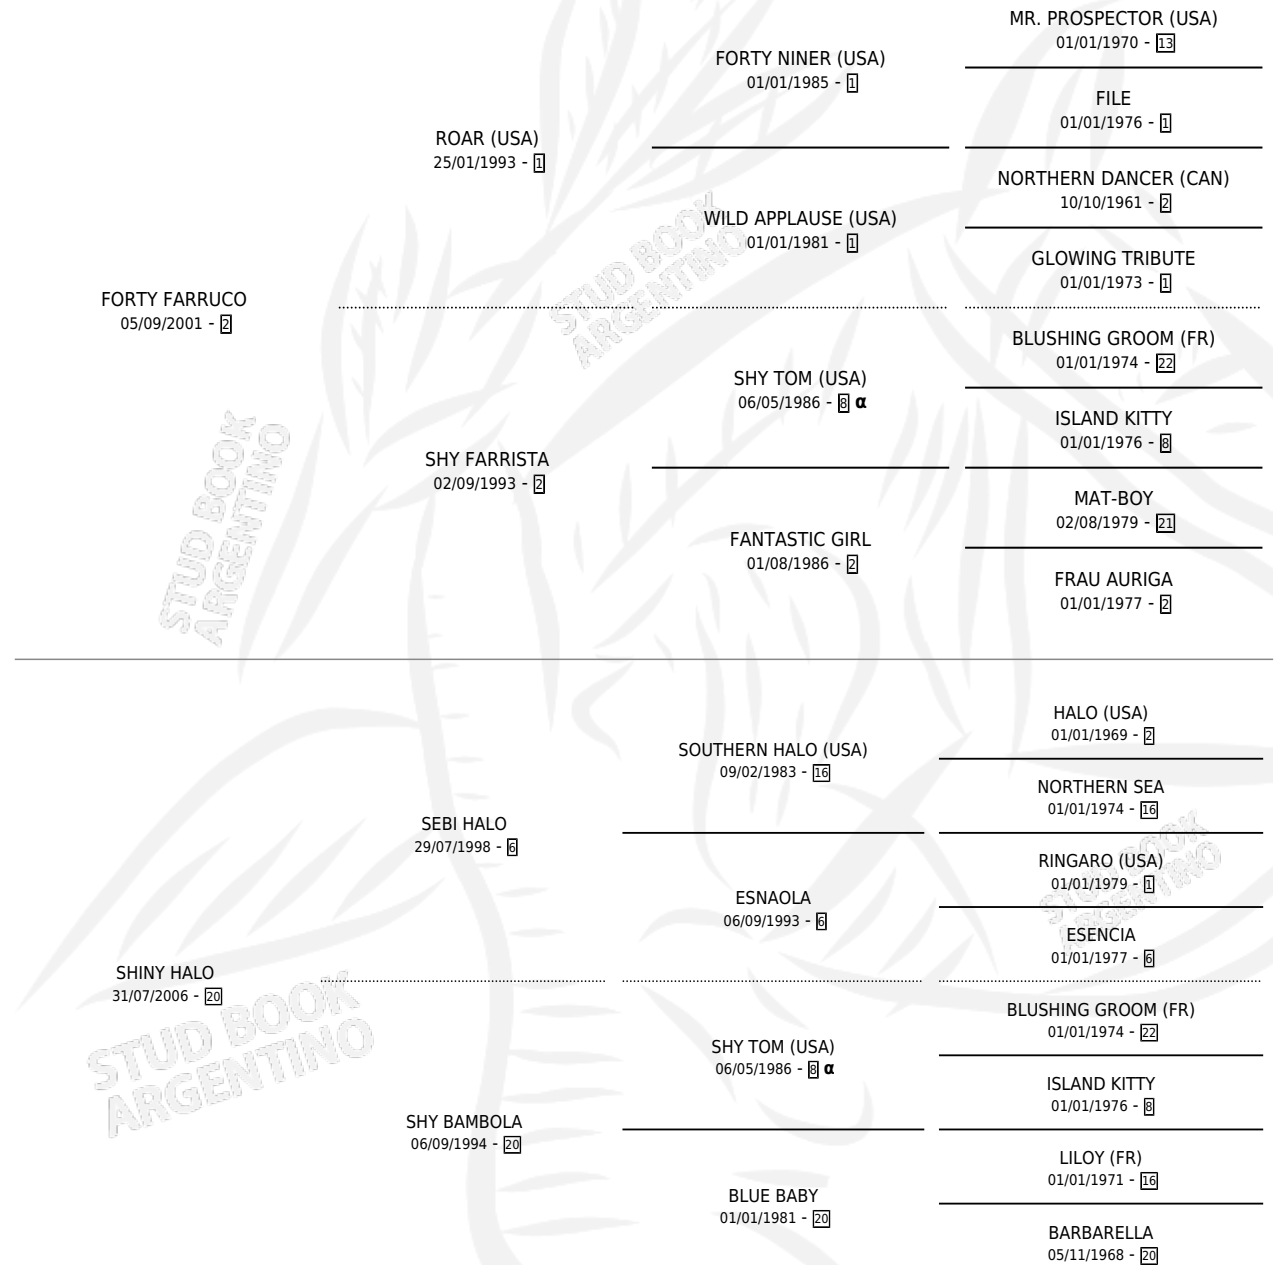

# CEPHALUS

por FORTY FARRUCO y SHINY HALO por SEBI HALO

Argentina · Macho · Alazan · SP · 01/10/2014  
Familia 20 · Volumen 42

## ESTADO

TIPIFICACIÓN SANGUÍNEA	X
TIPIFICACIÓN POR ADN	X
PASAPORTE	X
IDENTIFICACIÓN POR MICROCHIP	X
REPRODUCTOR	X

**Lugar de nacimiento:** La Manada

**Criador:** La Manada

## PEDIGREE

INBREEDING :  $\alpha$