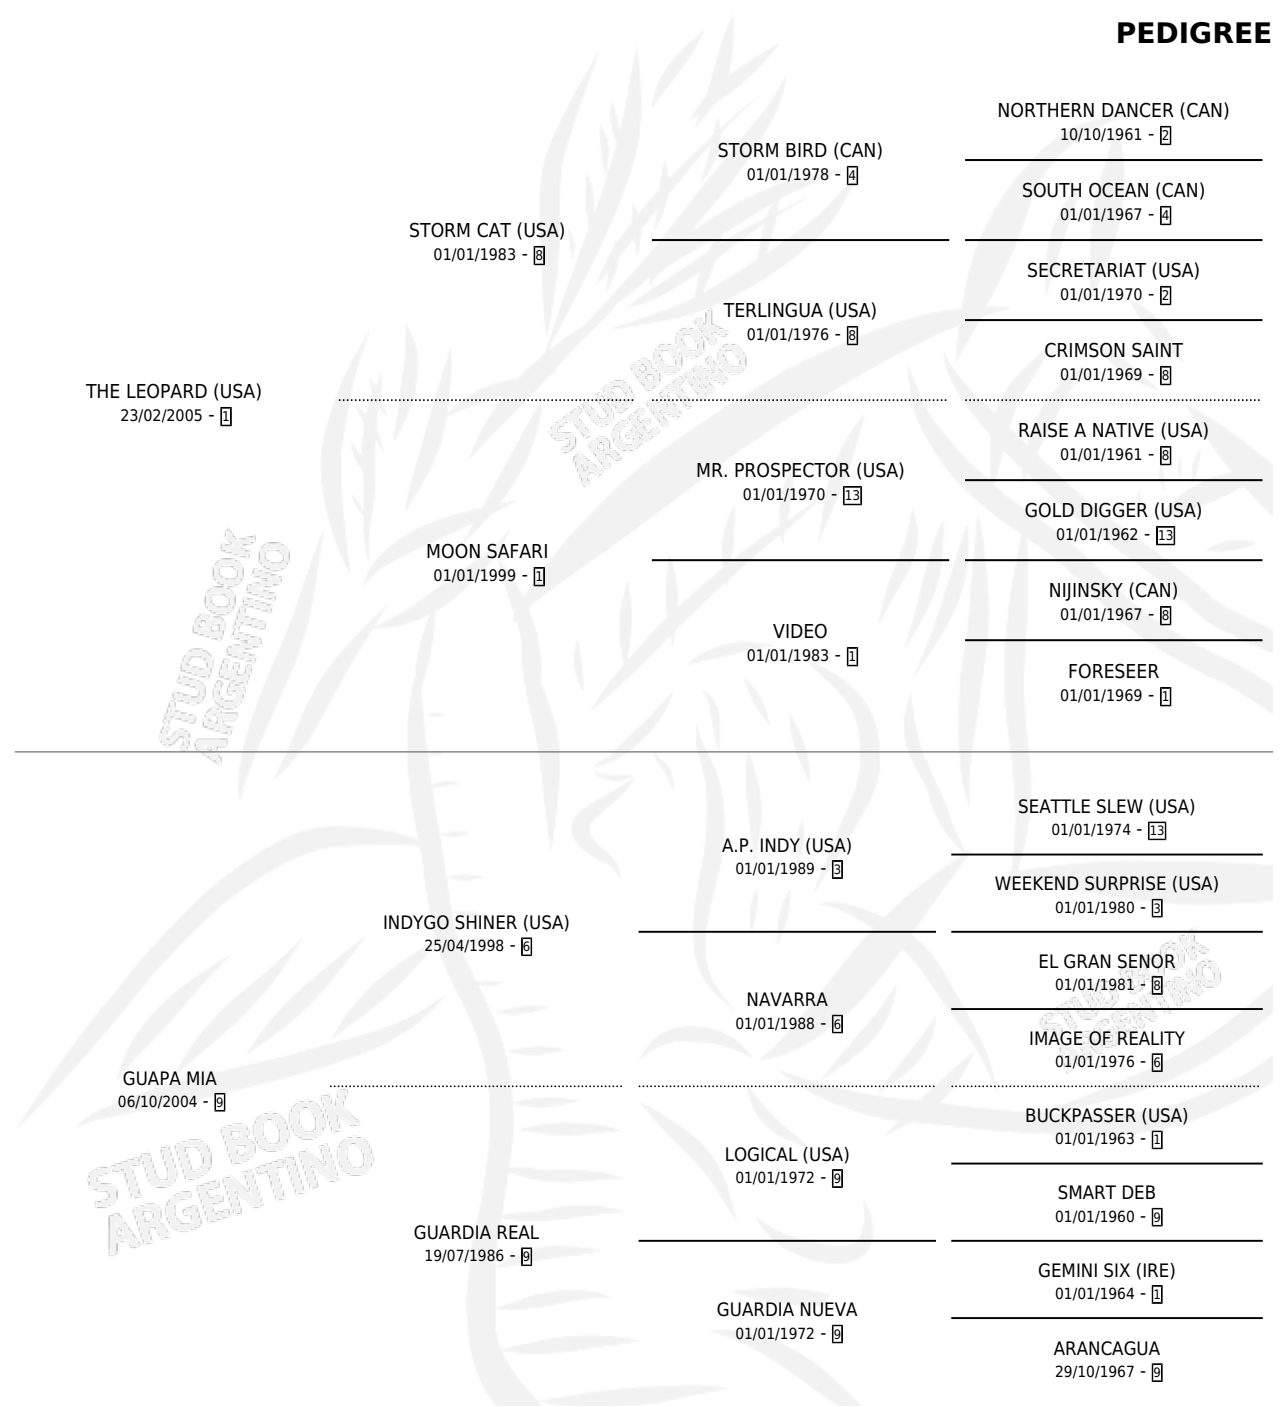

A LO GUAPO

por **THE LEOPARD (USA)** y **GUAPA MIA** por **INDYGO SHINER (USA)**

Argentina · Macho · Alazan · SP · 05/10/2014
Familia 9-h · Volumen 42

ESTADO

TIPIFICACIÓN SANGUÍNEA	X
TIPIFICACIÓN POR ADN	X
PASAPORTE	X
IDENTIFICACIÓN POR MICROCHIP	X
REPRODUCTOR	X

Lugar de nacimiento: La Payasada
Criador: Rooseleer Alejandra

PEDIGREE

A LO GUAPO

Datos oficiales del Stud Book Argentino

Documento generado el 06/05/2026

studbook.org.ar