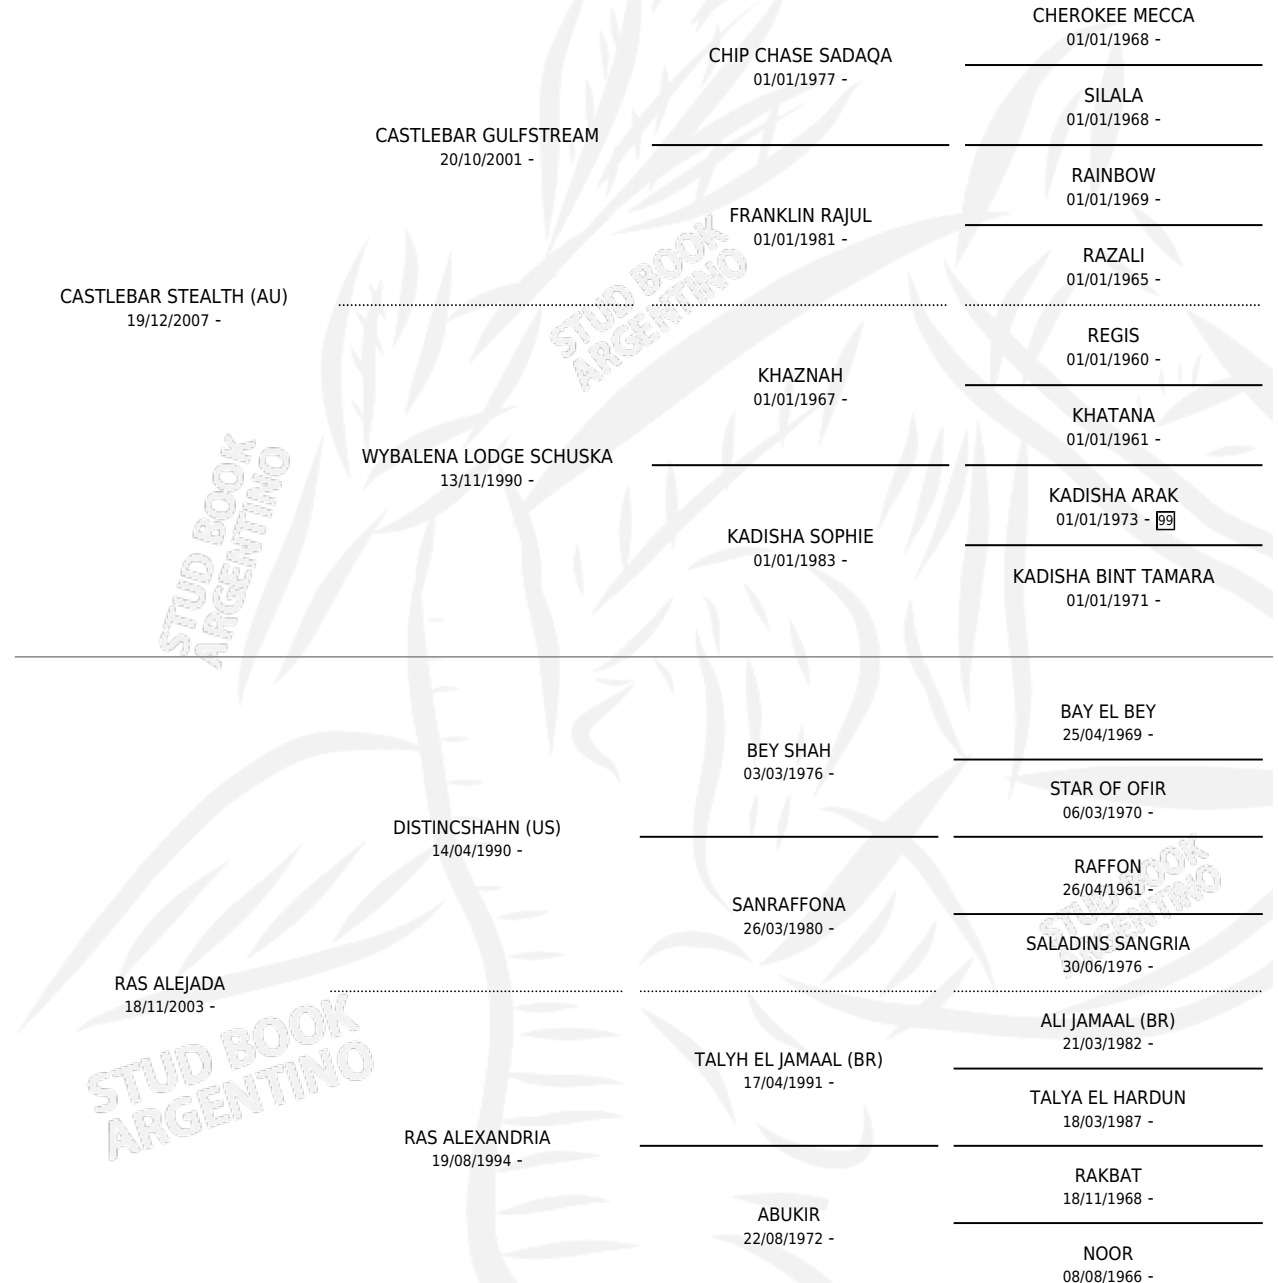

RAS CLEOPATRA

por CASTLEBAR STEALTH (AU) y RAS ALEJADA por
DISTINC SHAHN (US)

Argentina · Hembra · Alazan · AP · 07/10/2014
Familia · Volumen 42

ESTADO

TIPIFICACIÓN SANGUÍNEA	X
TIPIFICACIÓN POR ADN	✓
PASAPORTE	✓
IDENTIFICACIÓN POR MICROCHIP	✓
REPRODUCTOR	✓

Lugar de nacimiento: Las Cortaderas
Criador: Las Cortaderas

~

HIJOS

	MACHOS	HEMBRAS
1 NACIERON	0	1
SIN ACTUACIONES		

PEDIGREE

S

mientos 1 / Efectividad 50.00%

PADRILLO	PRODUCTO	CRIADOR	1ER SERVICIO	ÚLTIMO SERVICIO
RAS SHAKO	∅		22/09/2025	24/09/2025
RAS SHAKO	RAS CLEOPATRA FCLE ESMERALDA (H A, 07/12/2024)	FERNANDEZ CID NADIA SOLANGE	16/01/2024	18/01/2024