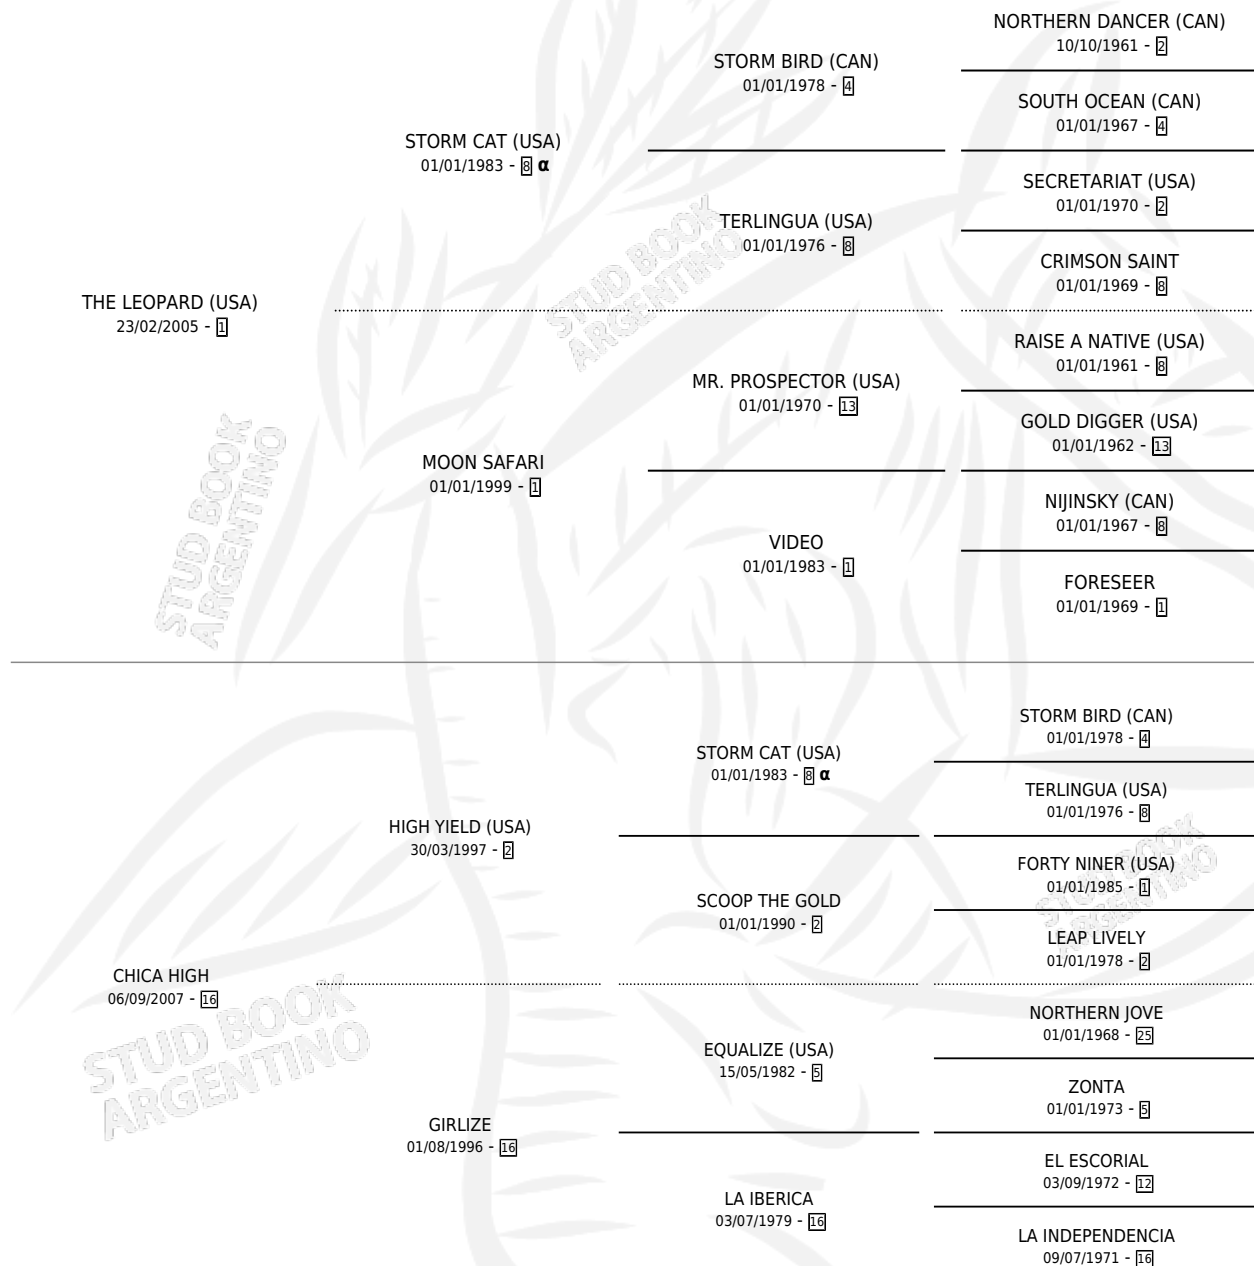

ENDEMONIADO

por THE LEOPARD (USA) y CHICA HIGH por HIGH YIELD (USA)

Argentina · Macho · Alazan · SP · 04/10/2014
Familia 16-d · Volumen 42

ESTADO

TIPIFICACIÓN SANGUÍNEA	X
TIPIFICACIÓN POR ADN	✓
PASAPORTE	✓
IDENTIFICACIÓN POR MICROCHIP	✓
REPRODUCTOR	X

Lugar de nacimiento: Los Irlandeses
Criador: Cocilobo Carlos Alberto

PEDIGREE

INBREEDING : α

CAMPAÑA

Solo carreras oficiales de Argentina

POR EDAD

EDAD	CC	1°	2°	3°	4°	5°	NP	CLC	CLG	CLCG1	CLGG1	IMPORTE	GANANCIA / CC
3 AÑOS	4	0	0	0	0	0	4	0	0	0	0	\$0	\$0
TOTALES	4	0	0	0	0	0	4	0	0	0	0	\$0	\$0
%		0.0%	0.0%	0.0%	0.0%	0.0%	100%	0.0%	0.0%	0.0%	0.0%		

No placés en San Isidro y Palermo en 4 carreras disputadas.

POR DISTANCIA

HIPODROMO	CC	1°	2°	3°	4°	5°	NP	CLC	CLG	CLCG1	CLGG1	IMPORTE
PALERMO	1	0	0	0	0	0	1	0	0	0	0	\$0
1000 MTS	1	0	0	0	0	0	1	0	0	0	0	\$0
SAN ISIDRO	3	0	0	0	0	0	3	0	0	0	0	\$0
1100 MTS	1	0	0	0	0	0	1	0	0	0	0	\$0
1000 MTS	2	0	0	0	0	0	2	0	0	0	0	\$0