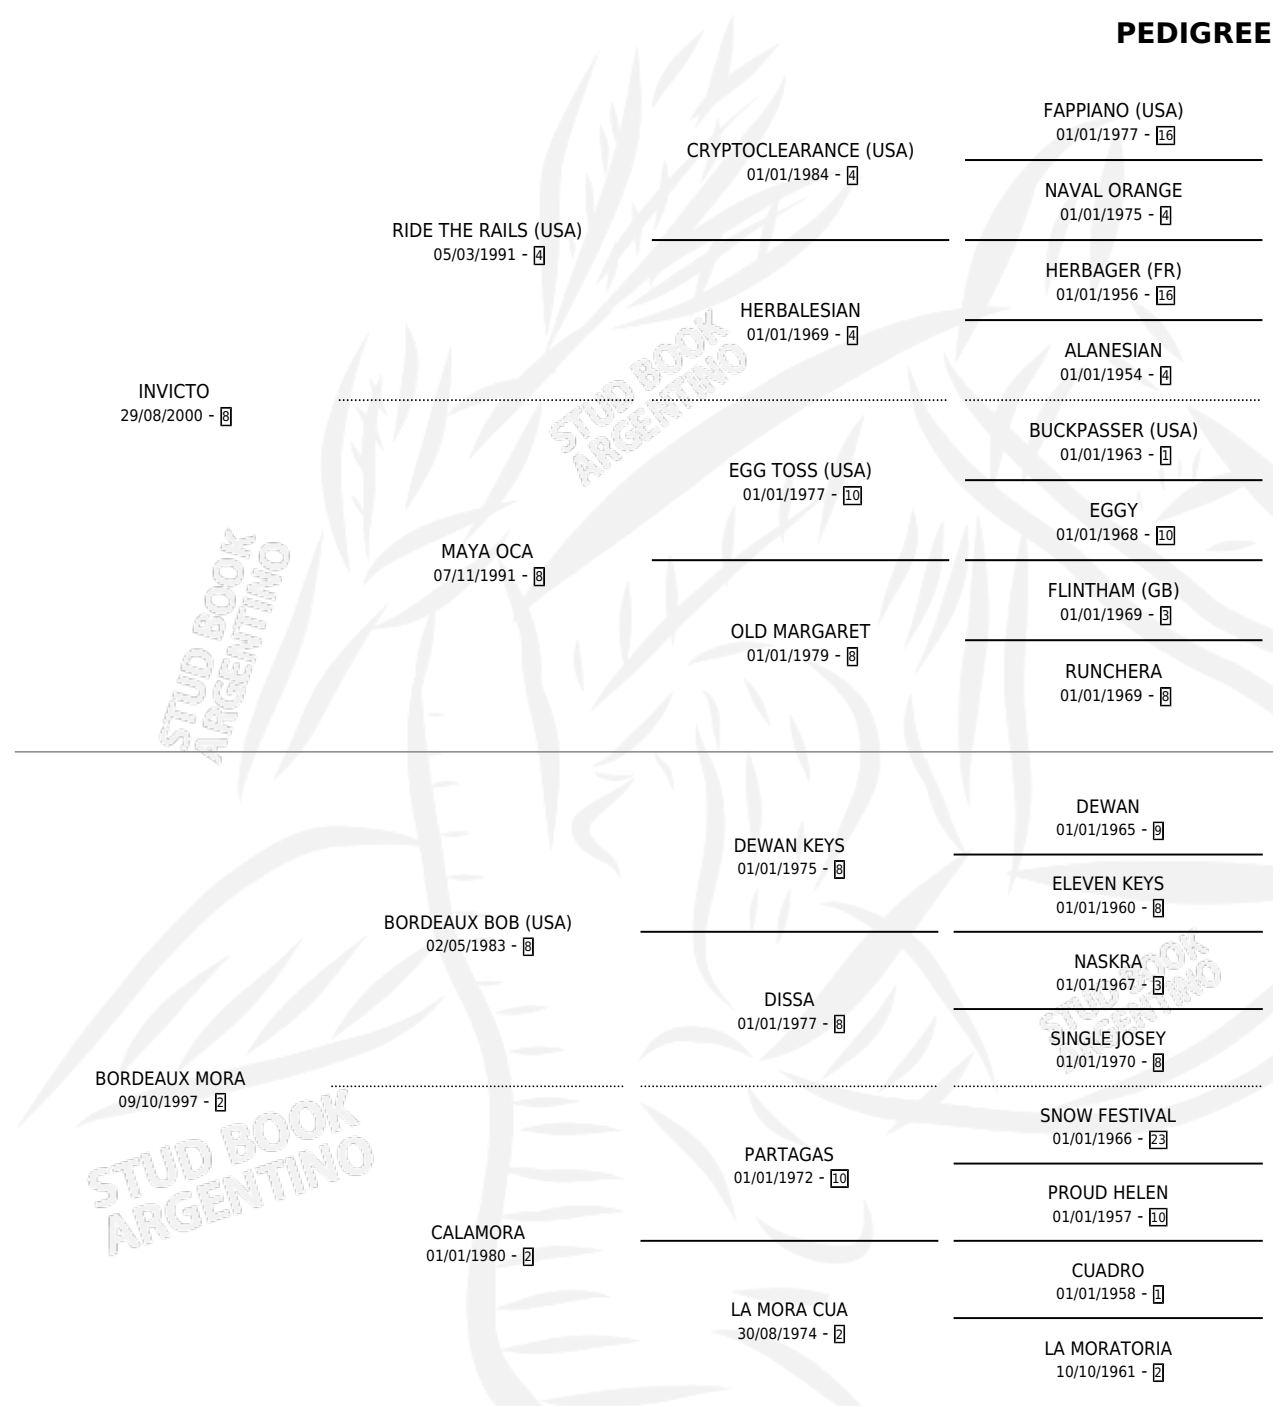

INTRUSO BOB

por INVICTO y BORDEAUX MORA por BORDEAUX BOB (USA)

Argentina · Macho · Zaino Doradillo · SP · 20/09/2014
Familia 2-f · Volumen 42

ESTADO

TIPIFICACIÓN SANGUÍNEA	X
TIPIFICACIÓN POR ADN	✓
PASAPORTE	✓
IDENTIFICACIÓN POR MICROCHIP	✓
REPRODUCTOR	X

Lugar de nacimiento: El Porvenir Spc

Criador: El Porvenir Spc

PEDIGREE

CAMPAÑA

Solo carreras oficiales de Argentina

POR EDAD

EDAD	CC	1°	2°	3°	4°	5°	NP	CLC	CLG	CLCG1	CLGG1	IMPORTE	GANANCIA / CC
4 AÑOS	6	1	1	1	1	0	2	0	0	0	0	\$103,320	\$17,220
5 AÑOS	1	0	0	0	0	0	1	0	0	0	0	\$0	\$0
TOTALES	7	1	1	1	1	0	3	0	0	0	0	\$103,320	\$14,760
%		14.3%	14.3%	14.3%	14.3%	0.0%	42.9%	0.0%	0.0%	0.0%	0.0%		

Ganador en San Isidro - \$103,320, a los 4 años.

POR DISTANCIA

HIPODROMO	CC	1°	2°	3°	4°	5°	NP	CLC	CLG	CLCG1	CLGG1	IMPORTE
ROSARIO	5	0	1	1	1	0	2	0	0	0	0	\$31,320
1200 MTS	1	0	0	0	0	0	1	0	0	0	0	\$0
1000 MTS	4	0	1	1	1	0	1	0	0	0	0	\$31,320
SAN ISIDRO	2	1	0	0	0	0	1	0	0	0	0	\$72,000
1200 MTS	2	1	0	0	0	0	1	0	0	0	0	\$72,000