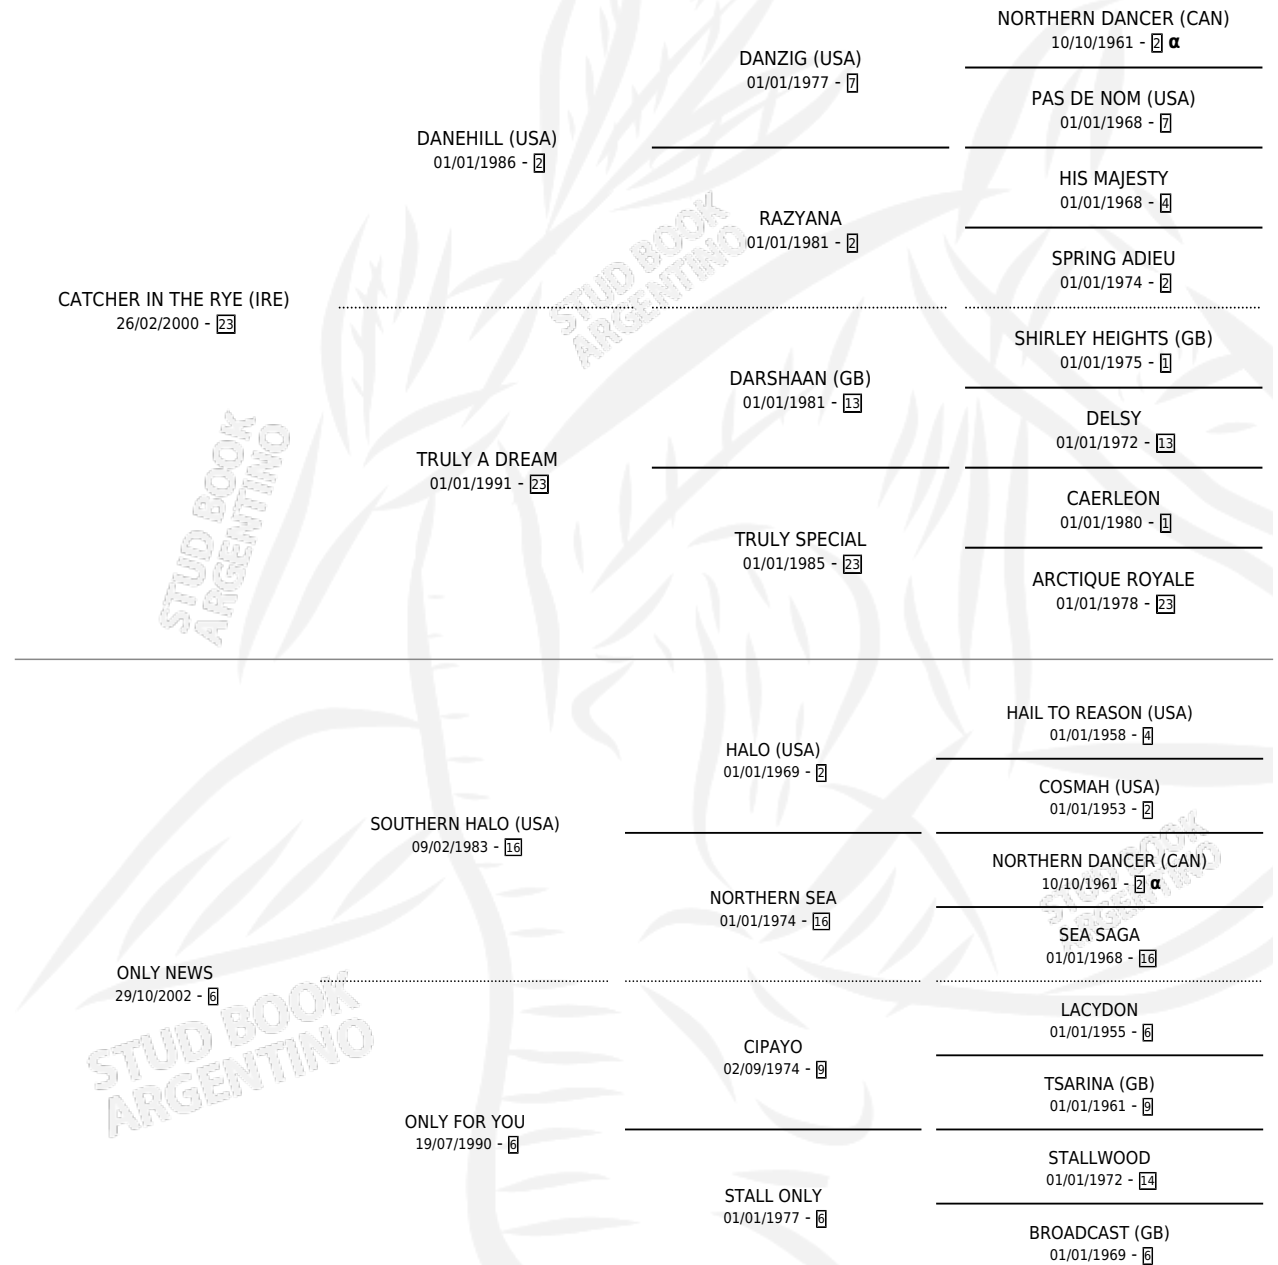

OBERDAN

por **CATCHER IN THE RYE (IRE)** y **ONLY NEWS** por **SOUTHERN HALO (USA)**

Argentina · Macho · Zaino · SP · 02/10/2014
Familia 6-e · Volumen 42

ESTADO

TIPIFICACIÓN SANGUÍNEA	X
TIPIFICACIÓN POR ADN	✓
PASAPORTE	✓
IDENTIFICACIÓN POR MICROCHIP	✓
REPRODUCTOR	X

Lugar de nacimiento: Santa Ines
Criador: Santa Ines

PEDIGREE

INBREEDING : α

CAMPAÑA

Solo carreras oficiales de Argentina

POR EDAD

EDAD	CC	1°	2°	3°	4°	5°	NP	CLC	CLG	CLCG1	CLGG1	IMPORTE	GANANCIA / CC
5 AÑOS	4	1	1	1	0	0	1	0	0	0	0	\$192,100	\$48,025
TOTALES	4	1	1	1	0	0	1	0	0	0	0	\$192,100	\$48,025
%		25.0%	25.0%	25.0%	0.0%	0.0%	25.0%	0.0%	0.0%	0.0%	0.0%		

Ganador en San Isidro - \$192,100, a los 5 años.

POR DISTANCIA

HIPODROMO	CC	1°	2°	3°	4°	5°	NP	CLC	CLG	CLCG1	CLGG1	IMPORTE
SAN ISIDRO	3	1	0	1	0	0	1	0	0	0	0	\$130,500
1400 MTS	2	1	0	0	0	0	1	0	0	0	0	\$108,100
2000 MTS	1	0	0	1	0	0	0	0	0	0	0	\$22,400
PALERMO	1	0	1	0	0	0	0	0	0	0	0	\$61,600
1600 MTS	1	0	1	0	0	0	0	0	0	0	0	\$61,600