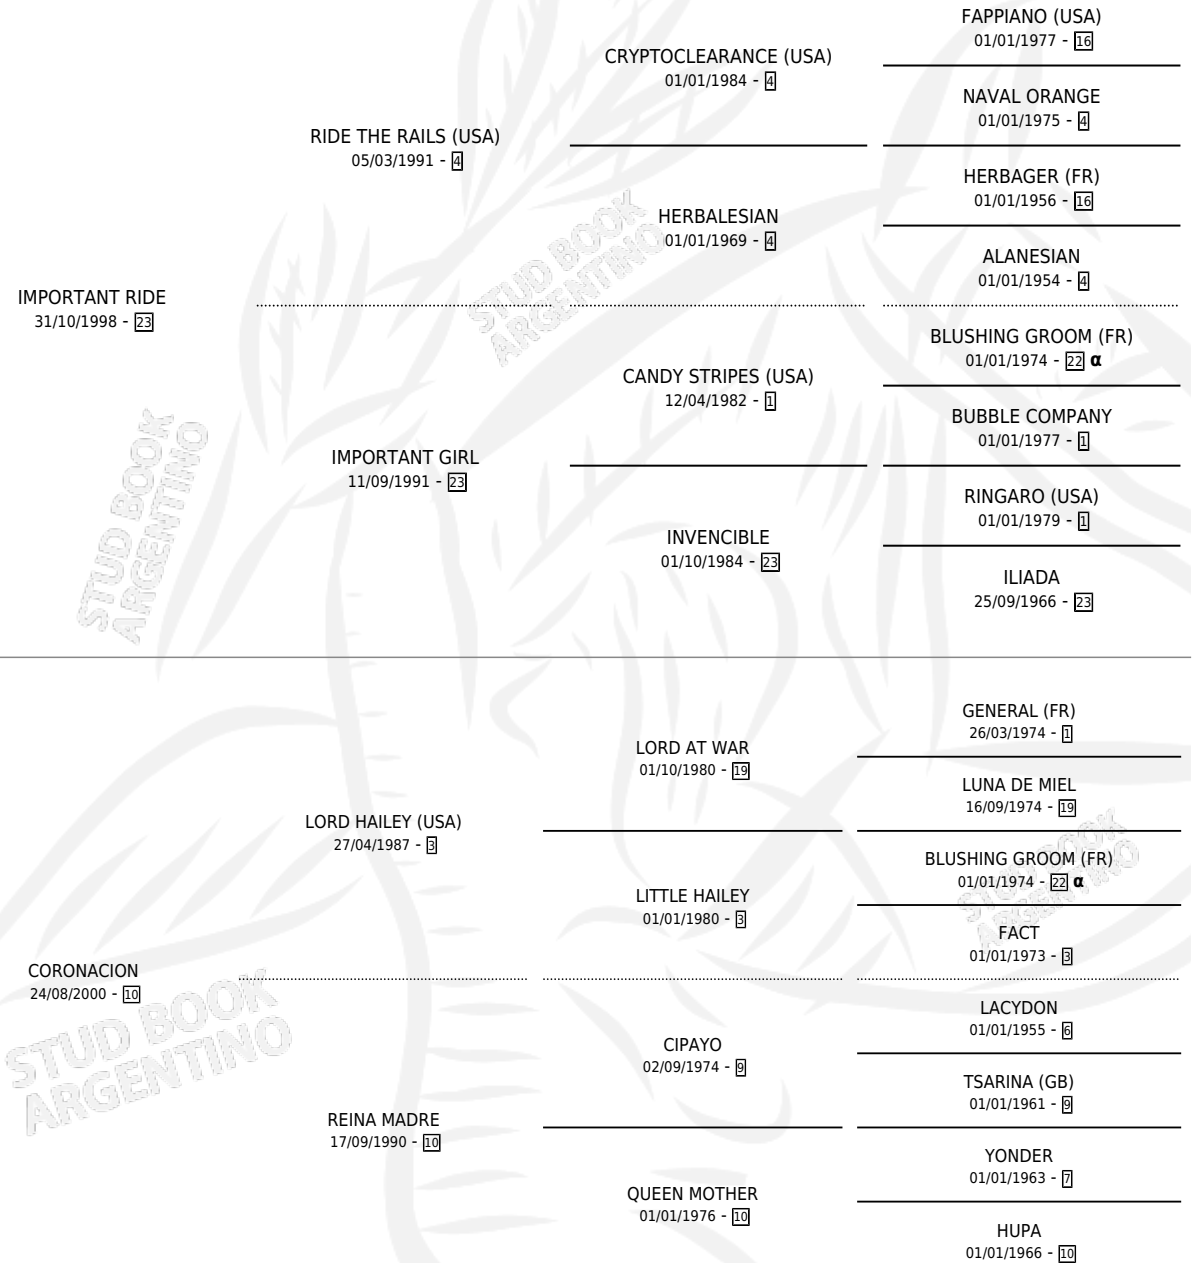

IMPORTANT EXOTIC

por **IMPORTANT RIDE** y **CORONACION** por **LORD HAILEY**
(USA)

Argentina · Macho · Zaino · SP · 09/10/2014
Familia 10-a · Volumen 42

ESTADO

TIPIFICACIÓN SANGUÍNEA	X
TIPIFICACIÓN POR ADN	X
PASAPORTE	X
IDENTIFICACIÓN POR MICROCHIP	X
REPRODUCTOR	X

Lugar de nacimiento: El Cartujo

Criador: El Cartujo

PEDIGREE

INBREEDING : α

IMPORTANT EXOTIC

Datos oficiales del Stud Book Argentino

Documento generado el 04/05/2026

studbook.org.ar