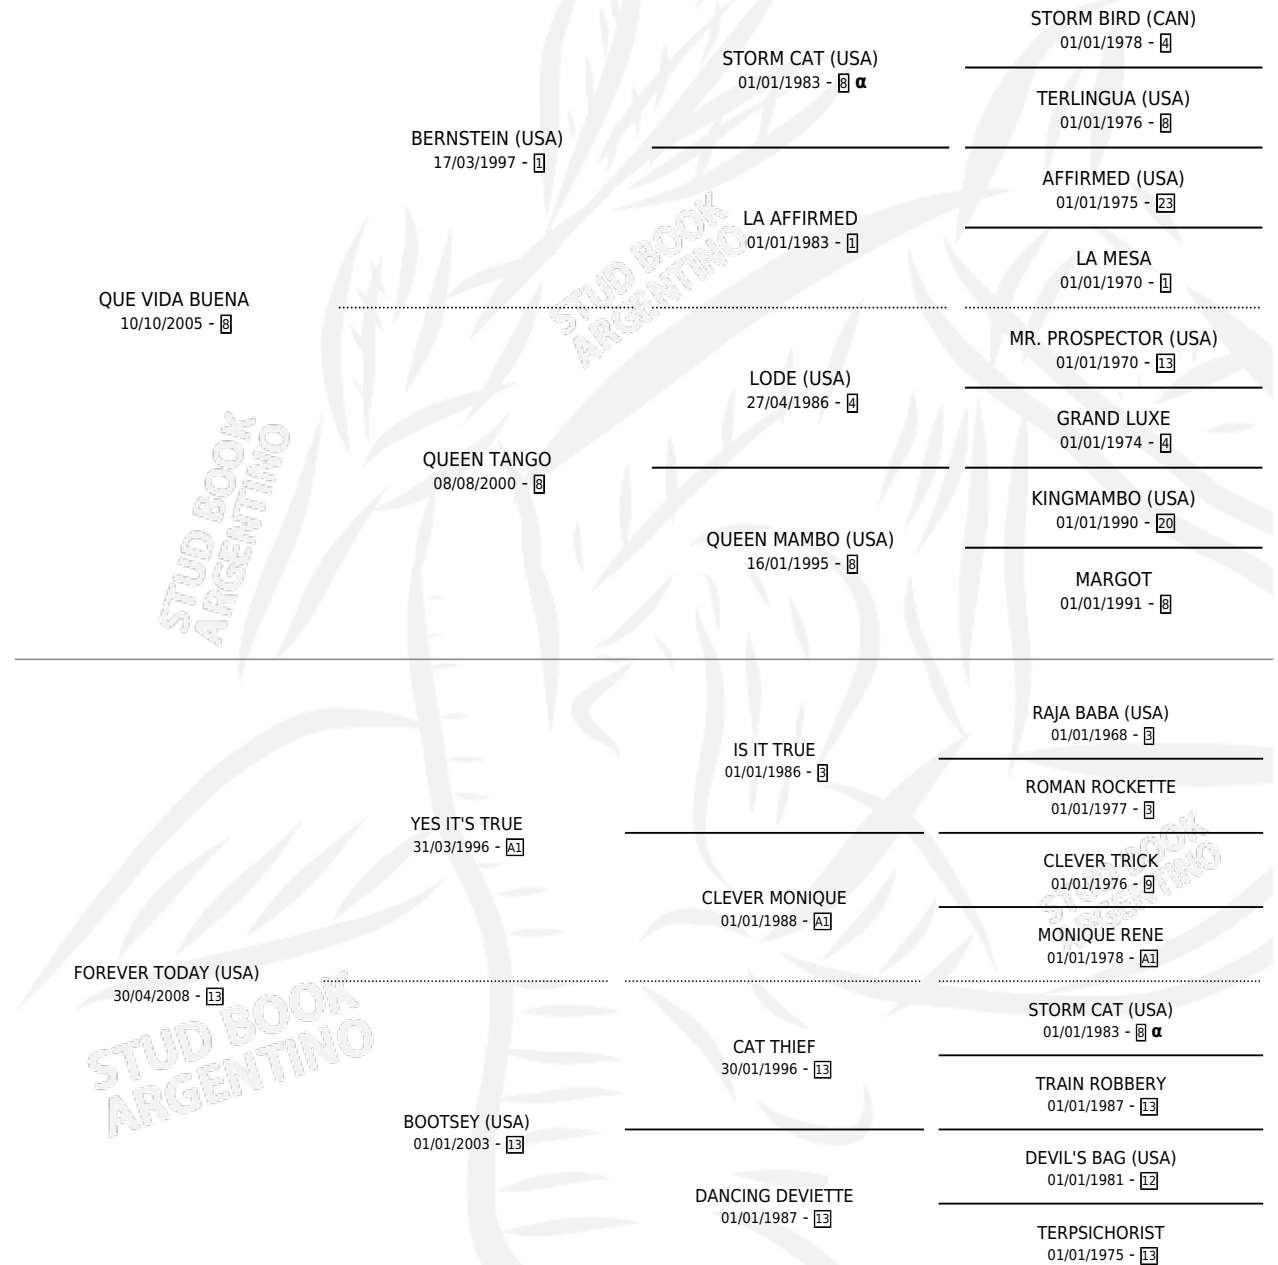

GOLDEN TICKET

por QUE VIDA BUENA y FOREVER TODAY (USA) por YES IT'S TRUE

Argentina · Macho · Alazan · SP · 06/11/2014
Familia 13-b · Volumen 42

ESTADO

TIPIFICACIÓN SANGUÍNEA	X
TIPIFICACIÓN POR ADN	✓
PASAPORTE	✓
IDENTIFICACIÓN POR MICROCHIP	✓
REPRODUCTOR	X

Lugar de nacimiento: Don Florentino
Criador: Don Florentino

PEDIGREE

INBREEDING : α

CAMPAÑA

Solo carreras oficiales de Argentina

POR EDAD

EDAD	CC	1°	2°	3°	4°	5°	NP	CLC	CLG	CLCG1	CLGG1	IMPORTE	GANANCIA / CC
4 AÑOS	6	0	3	0	0	0	3	0	0	0	0	\$77,350	\$12,892
TOTALES	6	0	3	0	0	0	3	0	0	0	0	\$77,350	\$12,892
%		0.0%	50.0%	0.0%	0.0%	0.0%	50.0%	0.0%	0.0%	0.0%	0.0%		

Placés en San Isidro y Palermo en 6 carreras disputadas.

POR DISTANCIA

HIPODROMO	CC	1°	2°	3°	4°	5°	NP	CLC	CLG	CLCG1	CLGG1	IMPORTE
SAN ISIDRO	2	0	2	0	0	0	0	0	0	0	0	\$44,100
1200 MTS	1	0	1	0	0	0	0	0	0	0	0	\$22,750
1100 MTS	1	0	1	0	0	0	0	0	0	0	0	\$21,350
PALERMO	4	0	1	0	0	0	3	0	0	0	0	\$33,250
1000 MTS	4	0	1	0	0	0	3	0	0	0	0	\$33,250