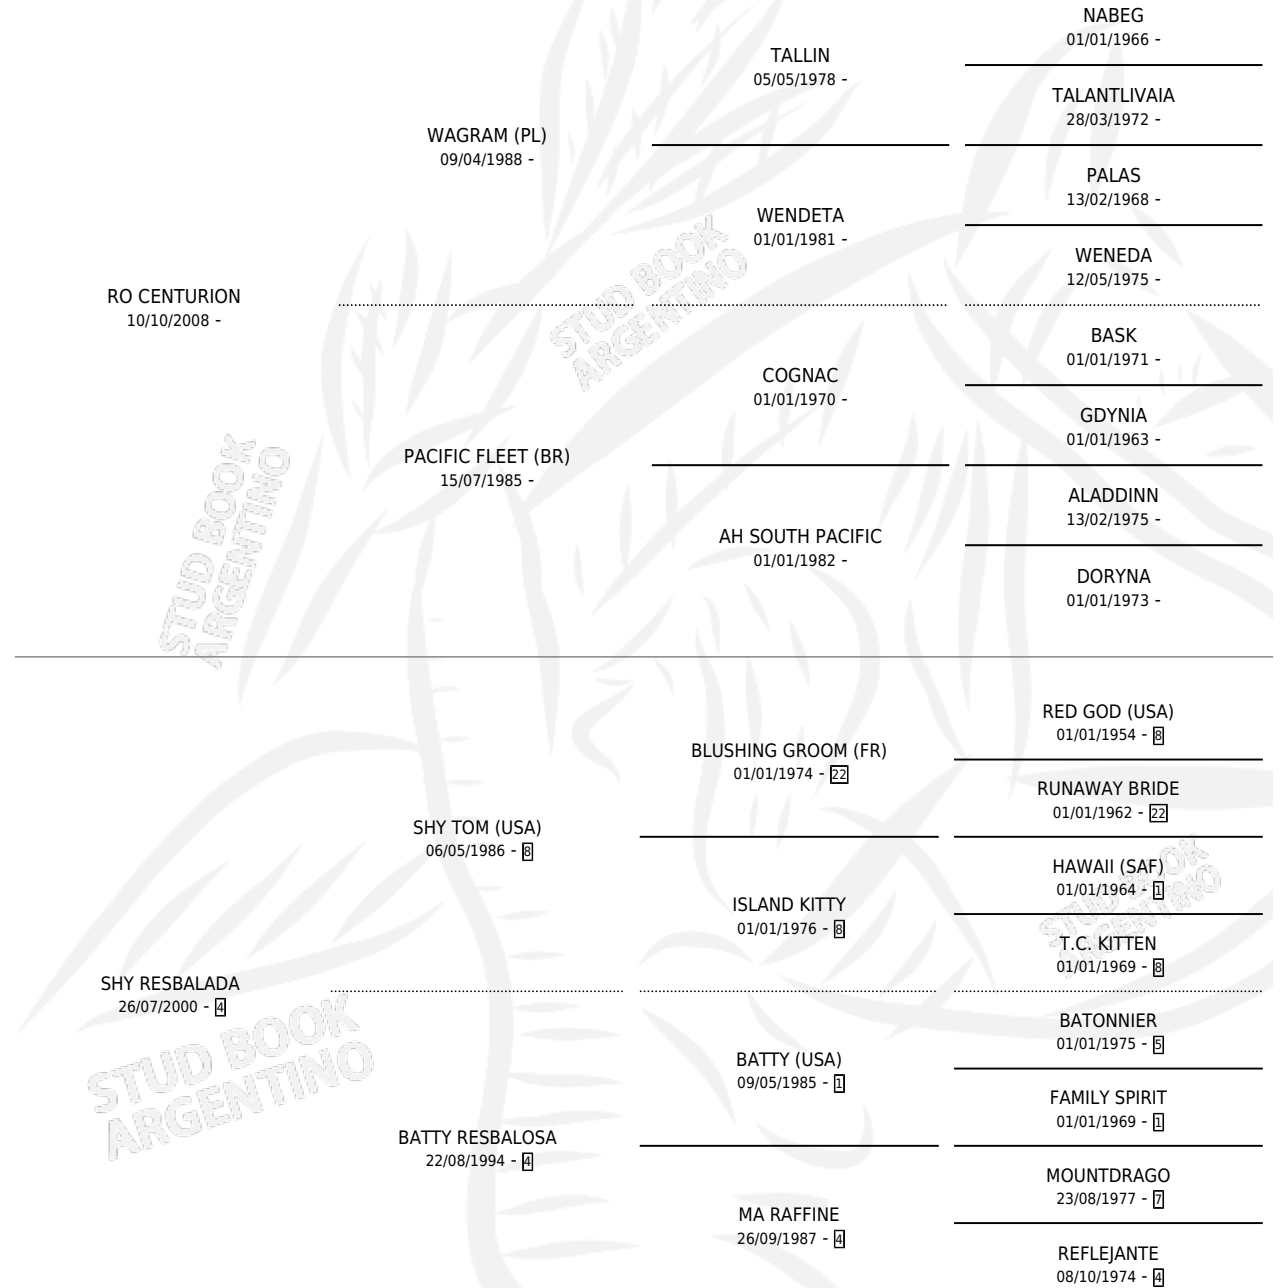

RO SHY MOON

por RO CENTURION y SHY RESBALADA por SHY TOM (USA)

Argentina · Hembra · Alazan · AA · 05/11/2014
Familia 4-k · Volumen 42

ESTADO

TIPIFICACIÓN SANGUÍNEA	X
TIPIFICACIÓN POR ADN	✓
PASAPORTE	✓
IDENTIFICACIÓN POR MICROCHIP	✓
REPRODUCTOR	X

Lugar de nacimiento: Los Estribos

Criador: Los Estribos

PEDIGREE

EXPORTACIÓN / IMPORTACIÓN

FECHA	MOVIMIENTO	PAÍS
08/07/2021	EXPORTADO	EMIRATOS ARABES UNIDOS

RO SHY MOON

Datos oficiales del Stud Book Argentino