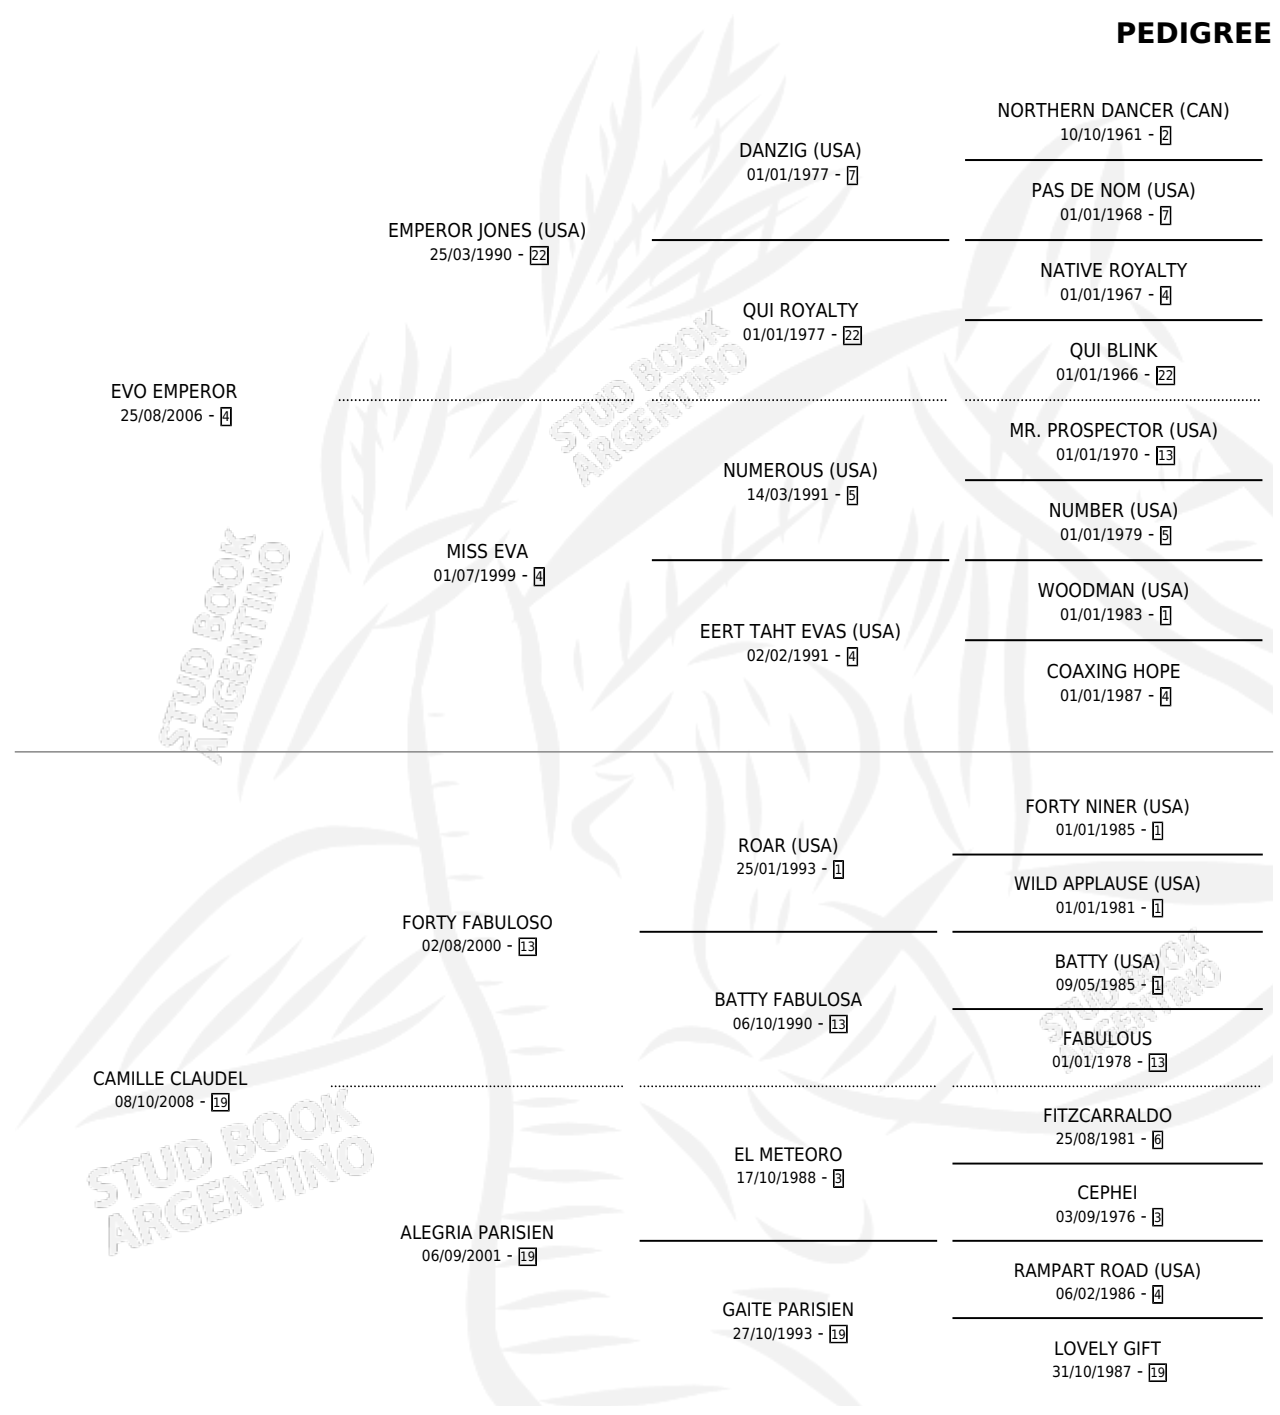

MAJO EMPER

por **EVO EMPEROR** y **CAMILLE CLAUDEL** por **FORTY FABULOSO**

Argentina · Macho · Alazan · SP · 10/11/2014
Familia 19-c · Volumen 42

ESTADO

TIPIFICACIÓN SANGUÍNEA	X
TIPIFICACIÓN POR ADN	✓
PASAPORTE	✓
IDENTIFICACIÓN POR MICROCHIP	✓
REPRODUCTOR	X

Lugar de nacimiento: El Estribo

Criador: El Estribo

PEDIGREE

MAJO EMPER

Datos oficiales del Stud Book Argentino

Documento generado el 08/05/2026

studbook.org.ar