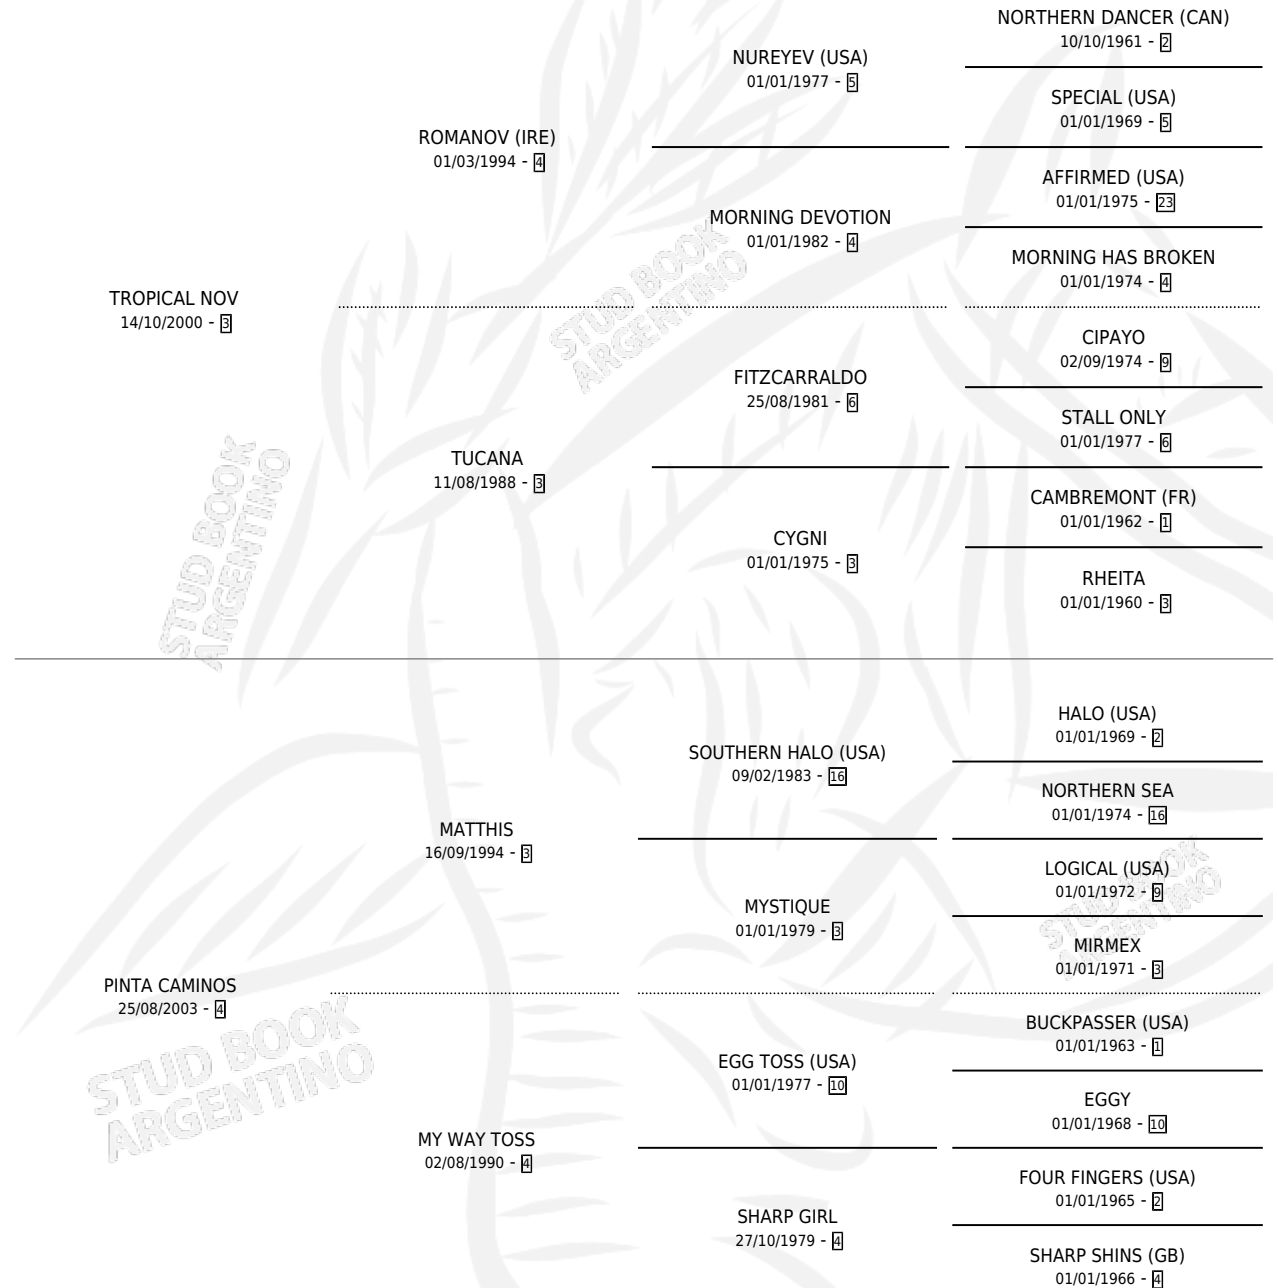

LA MEDICA

por TROPICAL NOV y PINTA CAMINOS por MATTHIS

Argentina · Hembra · Alazan · SP · 31/10/2014
Familia 4-I · Volumen 42

ESTADO

TIPIFICACIÓN SANGUÍNEA	X
TIPIFICACIÓN POR ADN	X
PASAPORTE	X
IDENTIFICACIÓN POR MICROCHIP	X
REPRODUCTOR	X

Lugar de nacimiento: Un Pinar

Criador: Un Pinar

PEDIGREE

LA MEDICA

Datos oficiales del Stud Book Argentino

Documento generado el 12/05/2026

studbook.org.ar