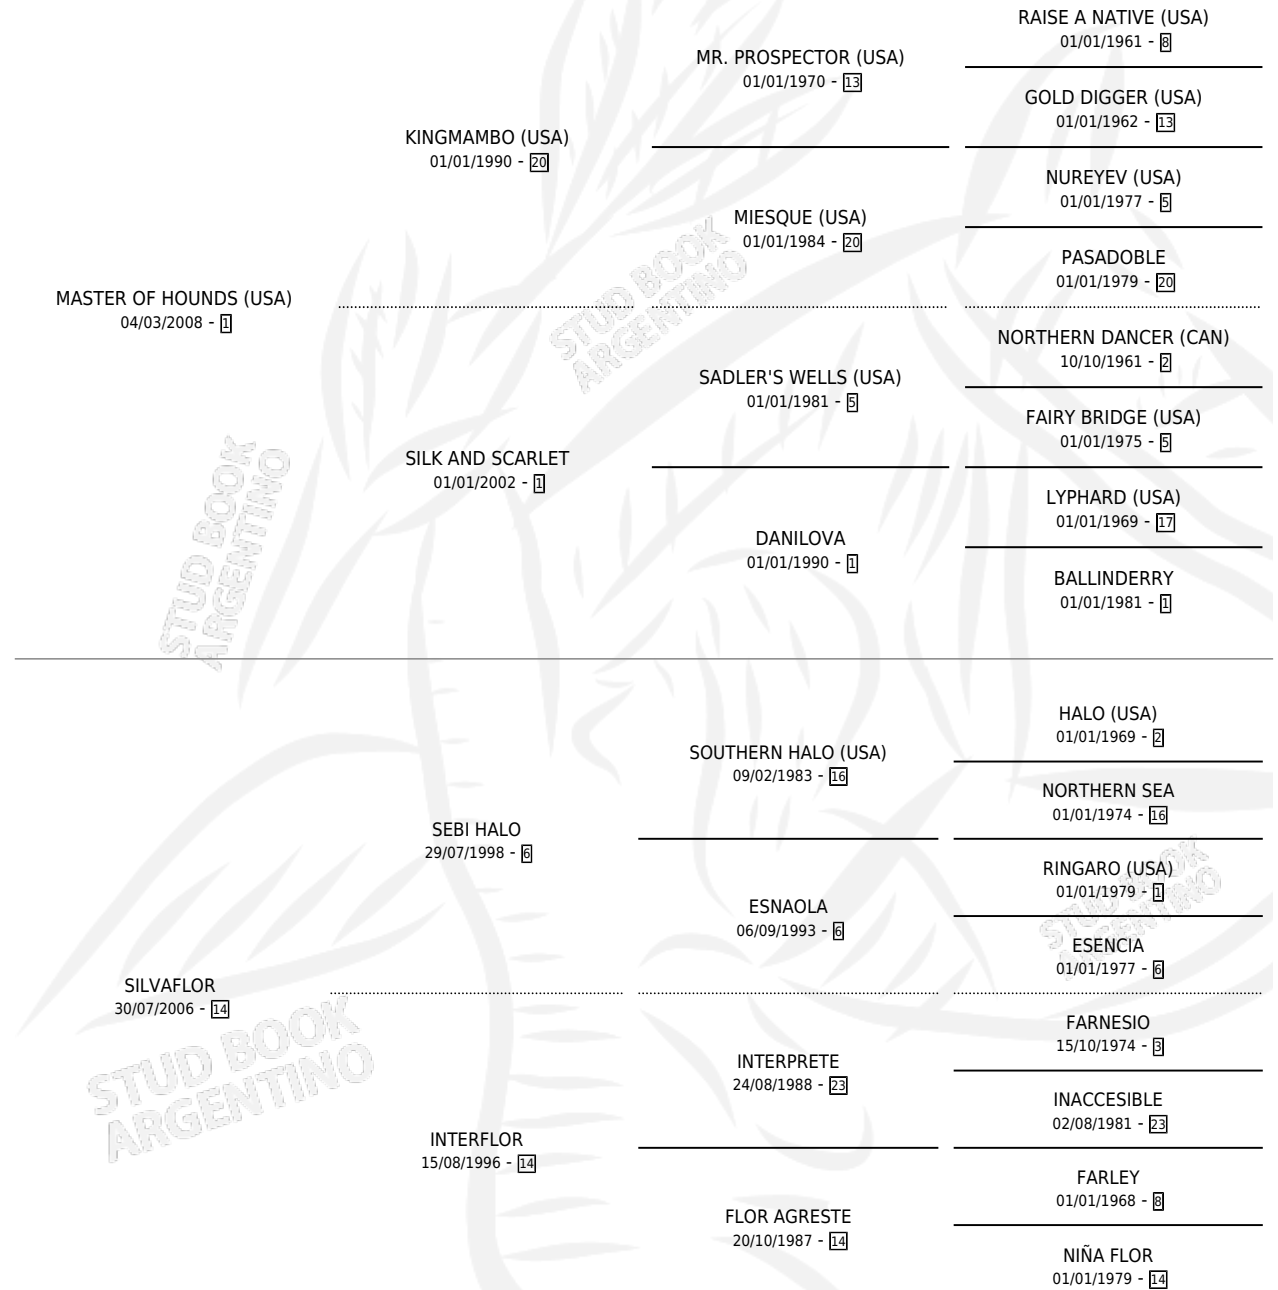

MISTWOOD

por **MASTER OF HOUNDS (USA)** y **SILVAFLOR** por **SEBI HALO**

Argentina · Macho · Zaino · SP · 08/10/2014
Familia 14-e · Volumen 42

ESTADO

TIPIFICACIÓN SANGUÍNEA	X
TIPIFICACIÓN POR ADN	✓
PASAPORTE	✓
IDENTIFICACIÓN POR MICROCHIP	✓
REPRODUCTOR	X

Lugar de nacimiento: El Paraiso

Criador: El Paraiso

PEDIGREE

CAMPAÑA

Solo carreras oficiales de Argentina

POR EDAD

EDAD	CC	1°	2°	3°	4°	5°	NP	CLC	CLG	CLCG1	CLGG1	IMPORTE	GANANCIA / CC
3 AÑOS	5	0	1	0	0	3	1	0	0	0	0	\$103,788	\$20,758
TOTALES	5	0	1	0	0	3	1	0	0	0	0	\$103,788	\$20,758
%		0.0%	20.0%	0.0%	0.0%	60.0%	20.0%	0.0%	0.0%	0.0%	0.0%		

Placés en La Plata en 5 carreras disputadas.

POR DISTANCIA

HIPODROMO	CC	1°	2°	3°	4°	5°	NP	CLC	CLG	CLCG1	CLGG1	IMPORTE
LA PLATA	5	0	1	0	0	3	1	0	0	0	0	\$103,788
2000 MTS	2	0	0	0	0	2	0	0	0	0	0	\$35,008
1500 MTS	1	0	1	0	0	0	0	0	0	0	0	\$51,900
1600 MTS	1	0	0	0	0	1	0	0	0	0	0	\$16,880
1700 MTS	1	0	0	0	0	0	1	0	0	0	0	\$0