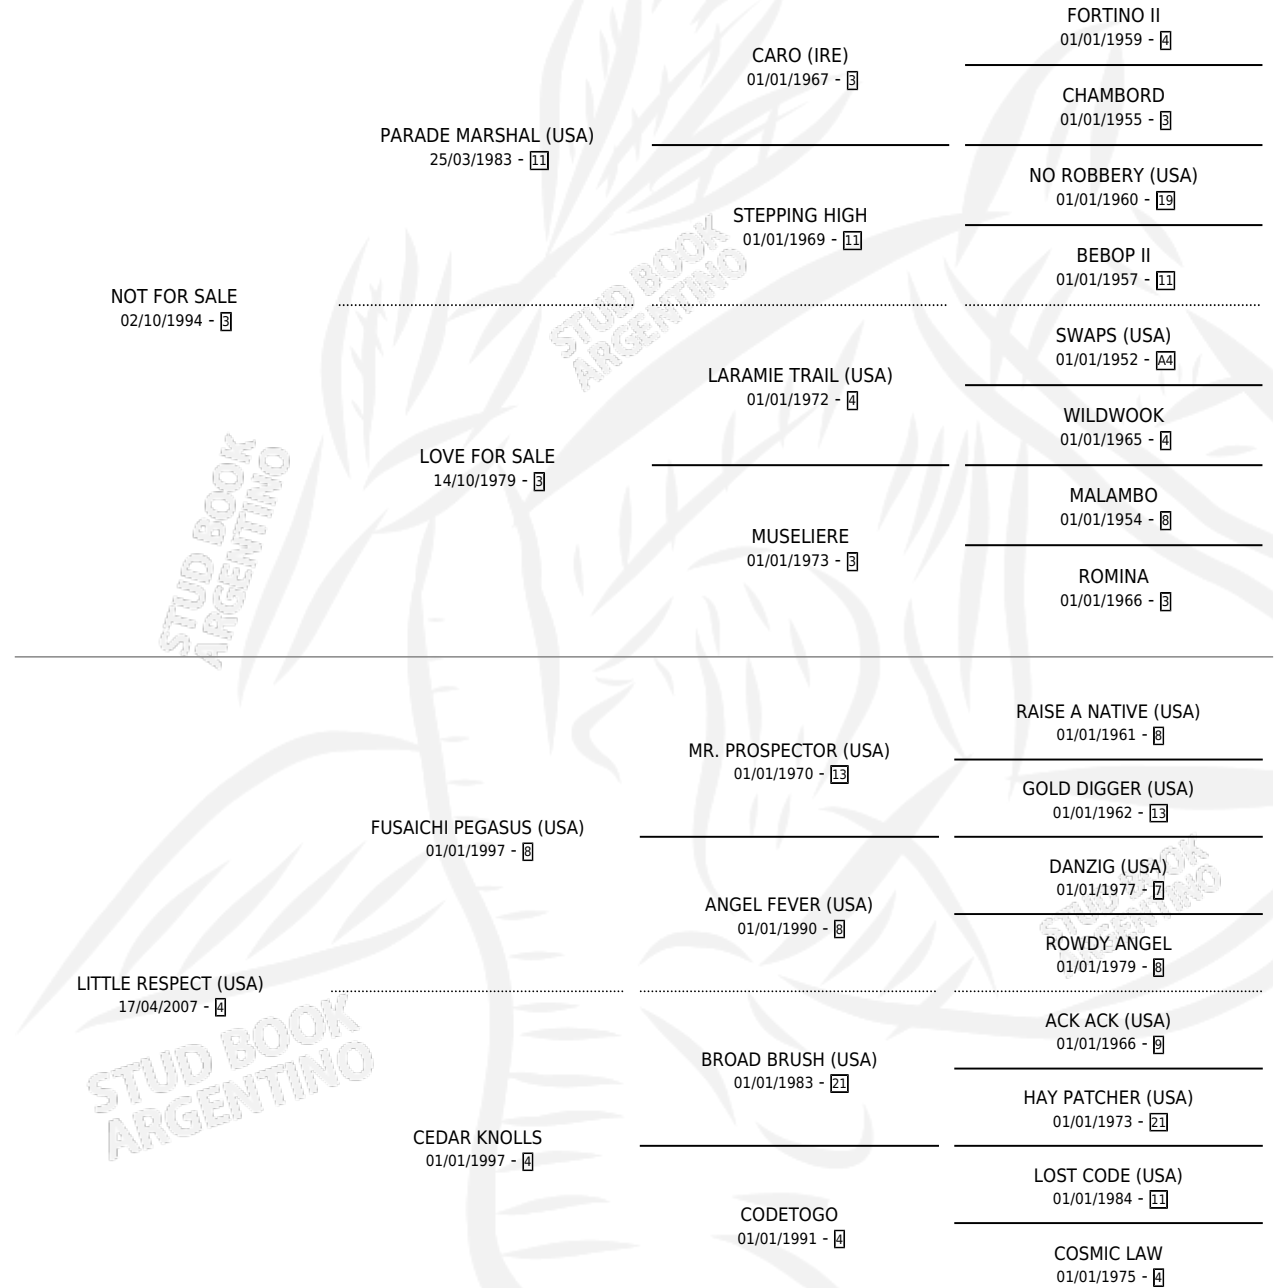

FIJA EL DOMINGO

por NOT FOR SALE y LITTLE RESPECT (USA) por FUSAICHI PEGASUS (USA)

Argentina · Hembra · Alazan · SP · 09/10/2014
Familia 4-d · Volumen 42

ESTADO

TIPIFICACIÓN SANGUÍNEA	X
TIPIFICACIÓN POR ADN	✓
PASAPORTE	✓
IDENTIFICACIÓN POR MICROCHIP	✓
REPRODUCTOR	✓

Lugar de nacimiento: El Paraiso

Criador: El Paraiso

PEDIGREE