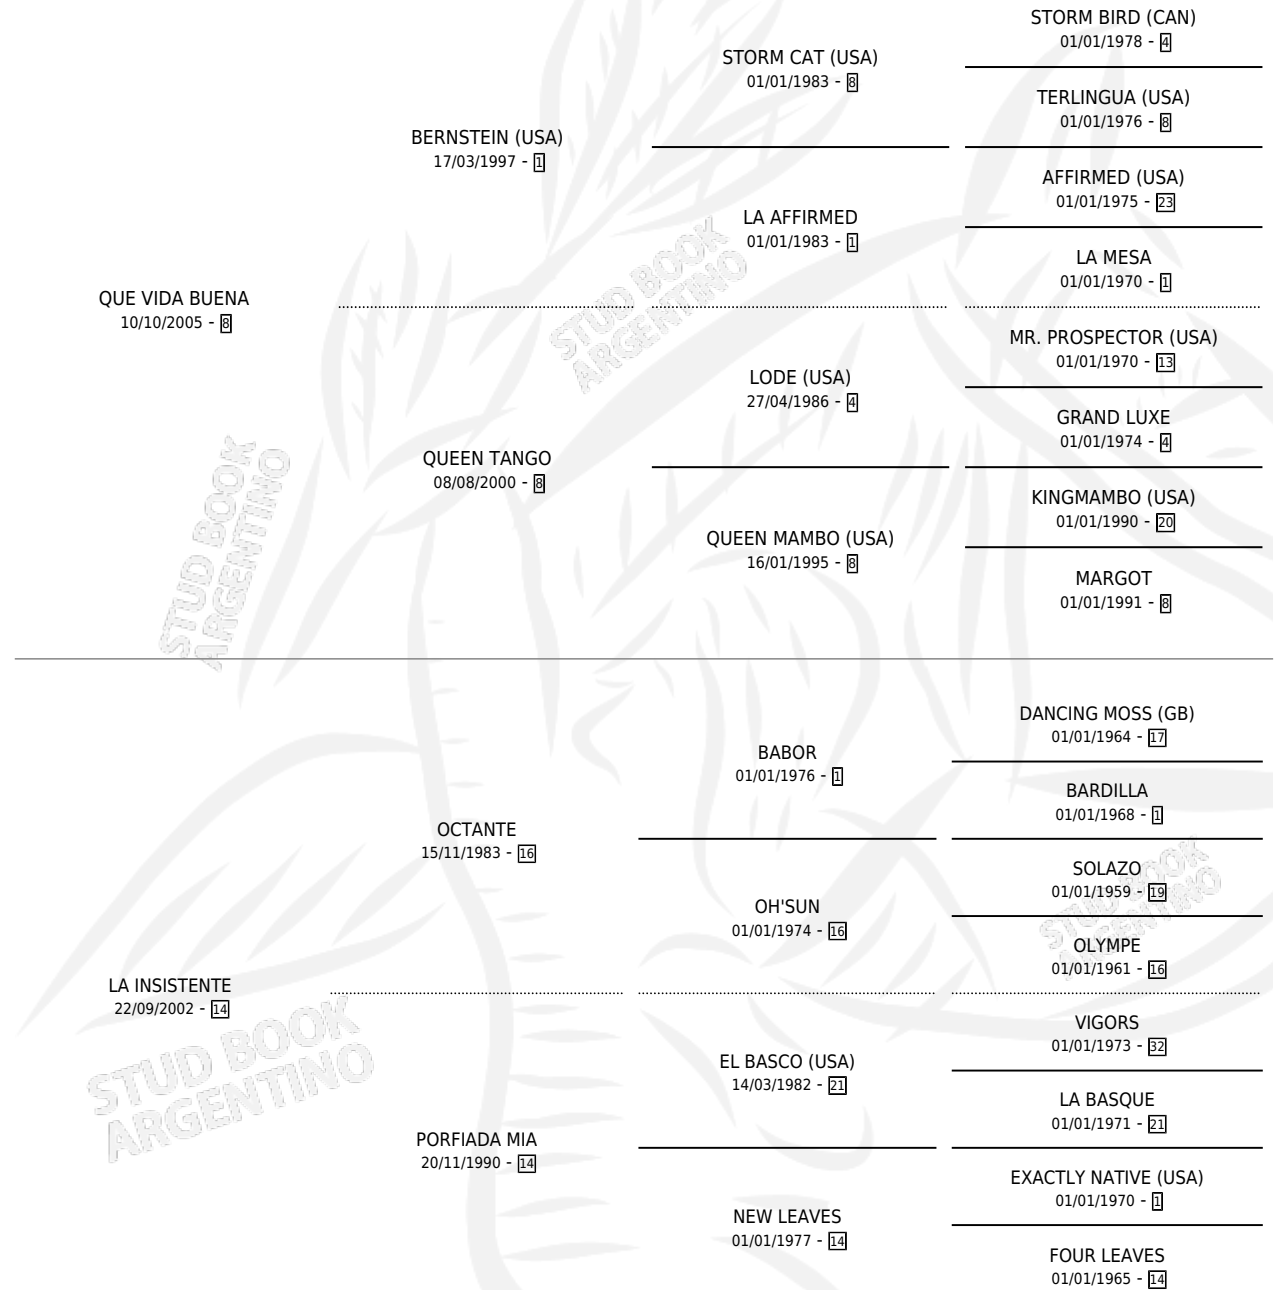

QUE VIDA INSISTENTE

por QUE VIDA BUENA y LA INSISTENTE por OCTANTE

Argentina · Hembra · Alazan · SP · 09/10/2014
Familia 14-e · Volumen 42

ESTADO

TIPIFICACIÓN SANGUÍNEA	X
TIPIFICACIÓN POR ADN	X
PASAPORTE	X
IDENTIFICACIÓN POR MICROCHIP	X
REPRODUCTOR	X

Lugar de nacimiento: Don Florentino

Criador: Esper Salomon Abraham

PEDIGREE

QUE VIDA INSISTENTE

Datos oficiales del Stud Book Argentino

Documento generado el 24/04/2026

studbook.org.ar