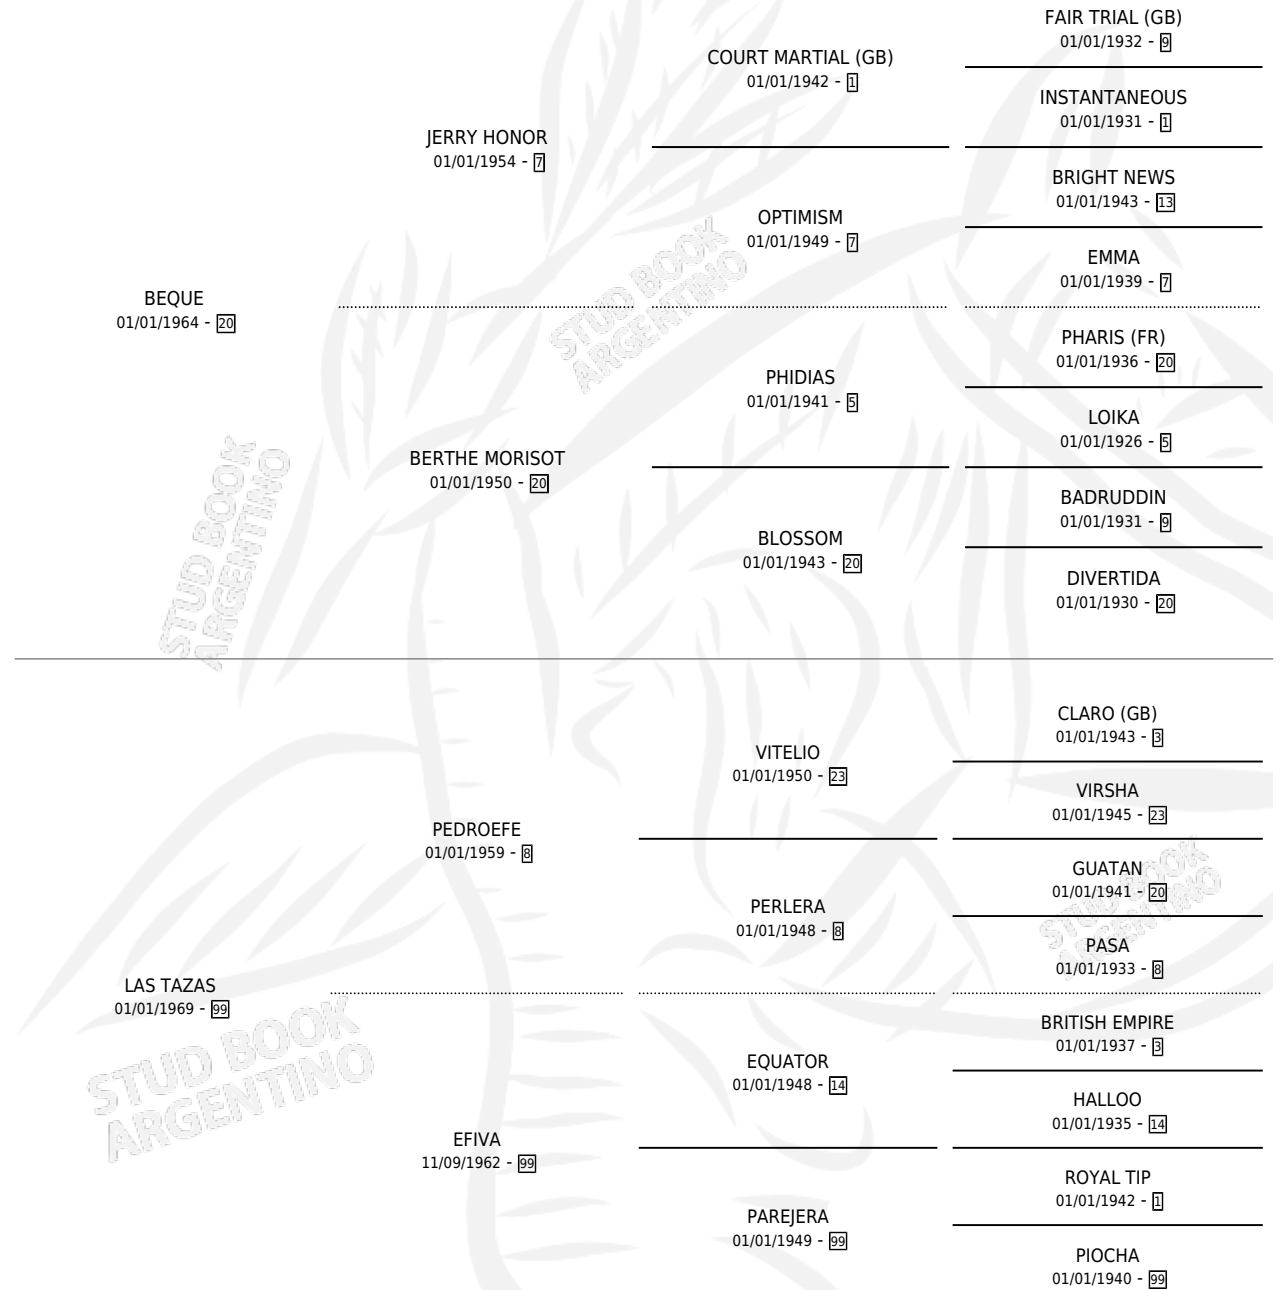

BEQUETAZA

por **BEQUE** y **LAS TAZAS** por **PEDROEFE**

Argentina · Hembra · Zaino · SP · 19/10/1976
Familia 99 · Volumen 29

ESTADO

TIPIFICACIÓN SANGUÍNEA	X
TIPIFICACIÓN POR ADN	X
PASAPORTE	X
IDENTIFICACIÓN POR MICROCHIP	X
REPRODUCTOR	✓

Lugar de nacimiento: Campo particular

Criador: Sin dato

~

HIJOS

	MACHOS	HEMBRAS
5 NACIERON	4	1
2 CORRIERON	2	0
1 GANARON	1	0
0 GANADORES CL	0 GANADORES GR	0 GANADORES G1

PEDIGREE

S

cimientos 5 / Efectividad 38.46%

PADRILLO	PRODUCTO	CRIADOR	1ER SERVICIO	ÚLTIMO SERVICIO
DAPPLE GREY	∅		16/09/1994	27/12/1994
BEQUETAZA	∅		09/10/1993	13/10/1993
DAPPLE GREY	∅		14/08/1992	22/10/1992
DAPPLE GREY	∅		30/09/1991	30/12/1991
JERRY WEST	∅		22/12/1990	26/12/1990
COMPAS	COMPASDANTE (M A, 30/11/1990)	SIN DATO	21/12/1989	26/12/1989
COMPAS	COMPASERA (H A, 28/11/1989)	SIN DATO	06/09/1988	28/12/1988
CARISSIMO	LEXICON (M A, 30/08/1988)	SIN DATO	09/09/1987	15/09/1987
CARISSIMO	∅		18/09/1986	12/10/1986
CARISSIMO	∅		15/12/1985	20/12/1985
CARISSIMO	APOLONIO (M Z, 21/11/1984)	SIN DATO		
CARISSIMO	CHINO APOLONIO (M Z, 01/12/1985)	SIN DATO		
CARISSIMO	∅			