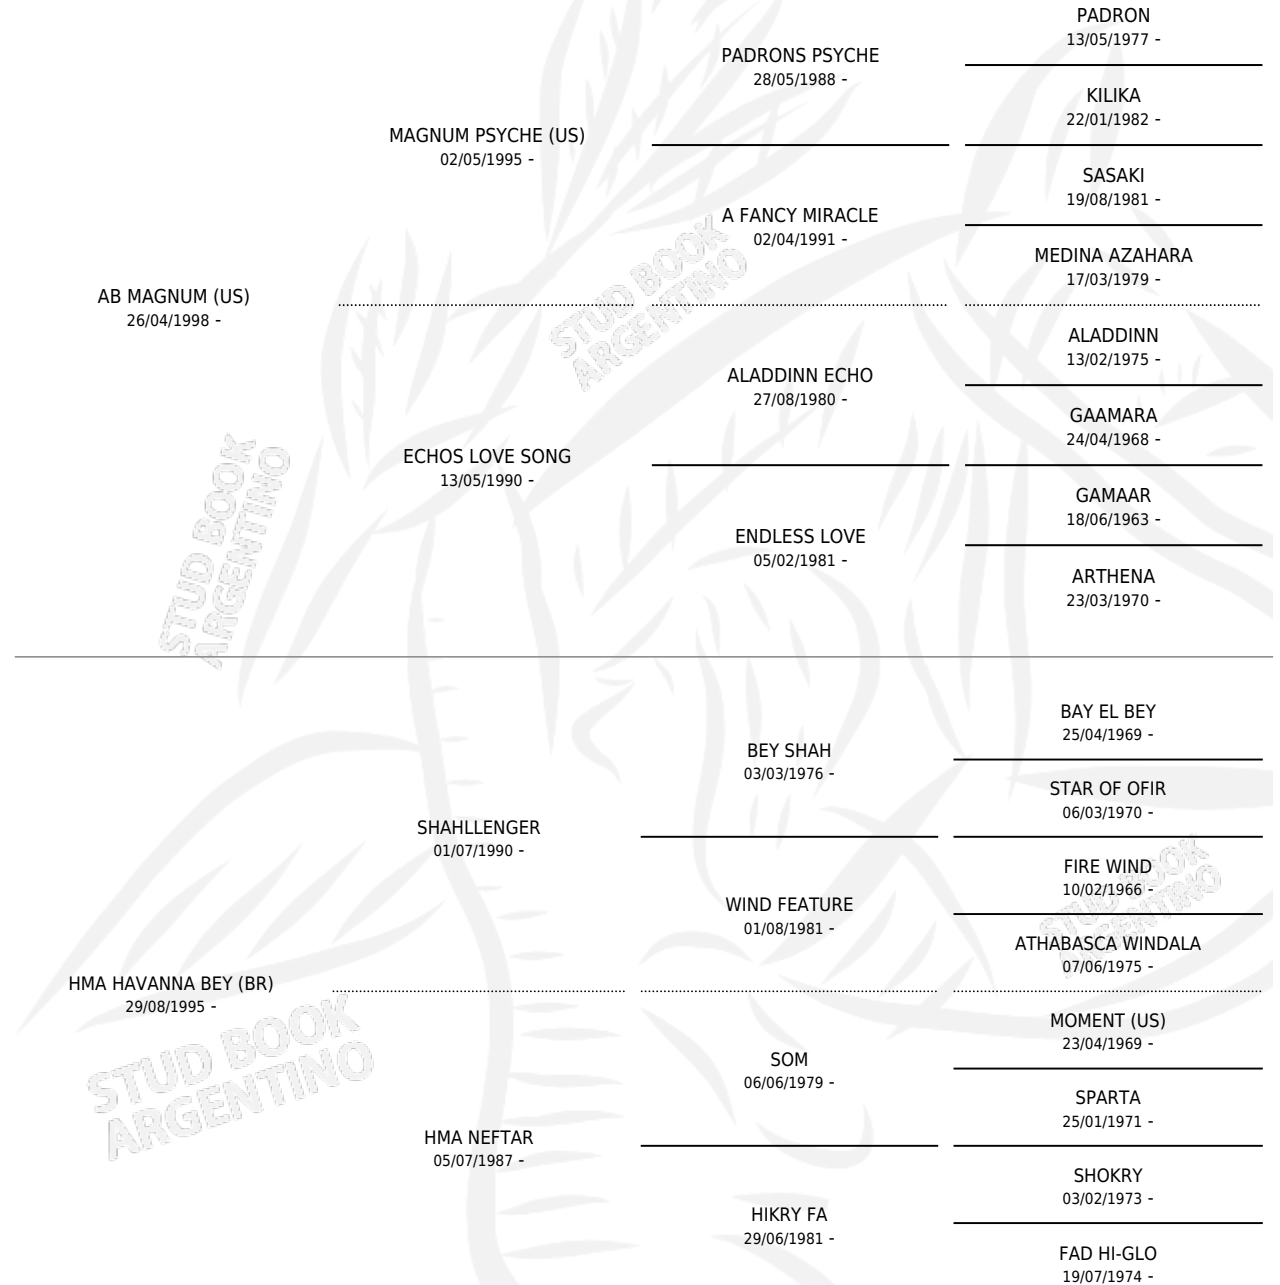

HCE MAGHAVANO

por **AB MAGNUM (US)** y **HMA HAVANNA BEY (BR)** por **SHAHLENGER**

Argentina · Macho · Tordillo · AP · 25/10/2014
Familia · Volumen 42

ESTADO

TIPIFICACIÓN SANGUÍNEA	X
TIPIFICACIÓN POR ADN	X
PASAPORTE	X
IDENTIFICACIÓN POR MICROCHIP	X
REPRODUCTOR	X

Lugar de nacimiento: Cuatro Estrellas

Criador: Cuatro Estrellas

PEDIGREE

HCE MAGHAVANO

Datos oficiales del Stud Book Argentino

Documento generado el 11/06/2026

studbook.org.ar