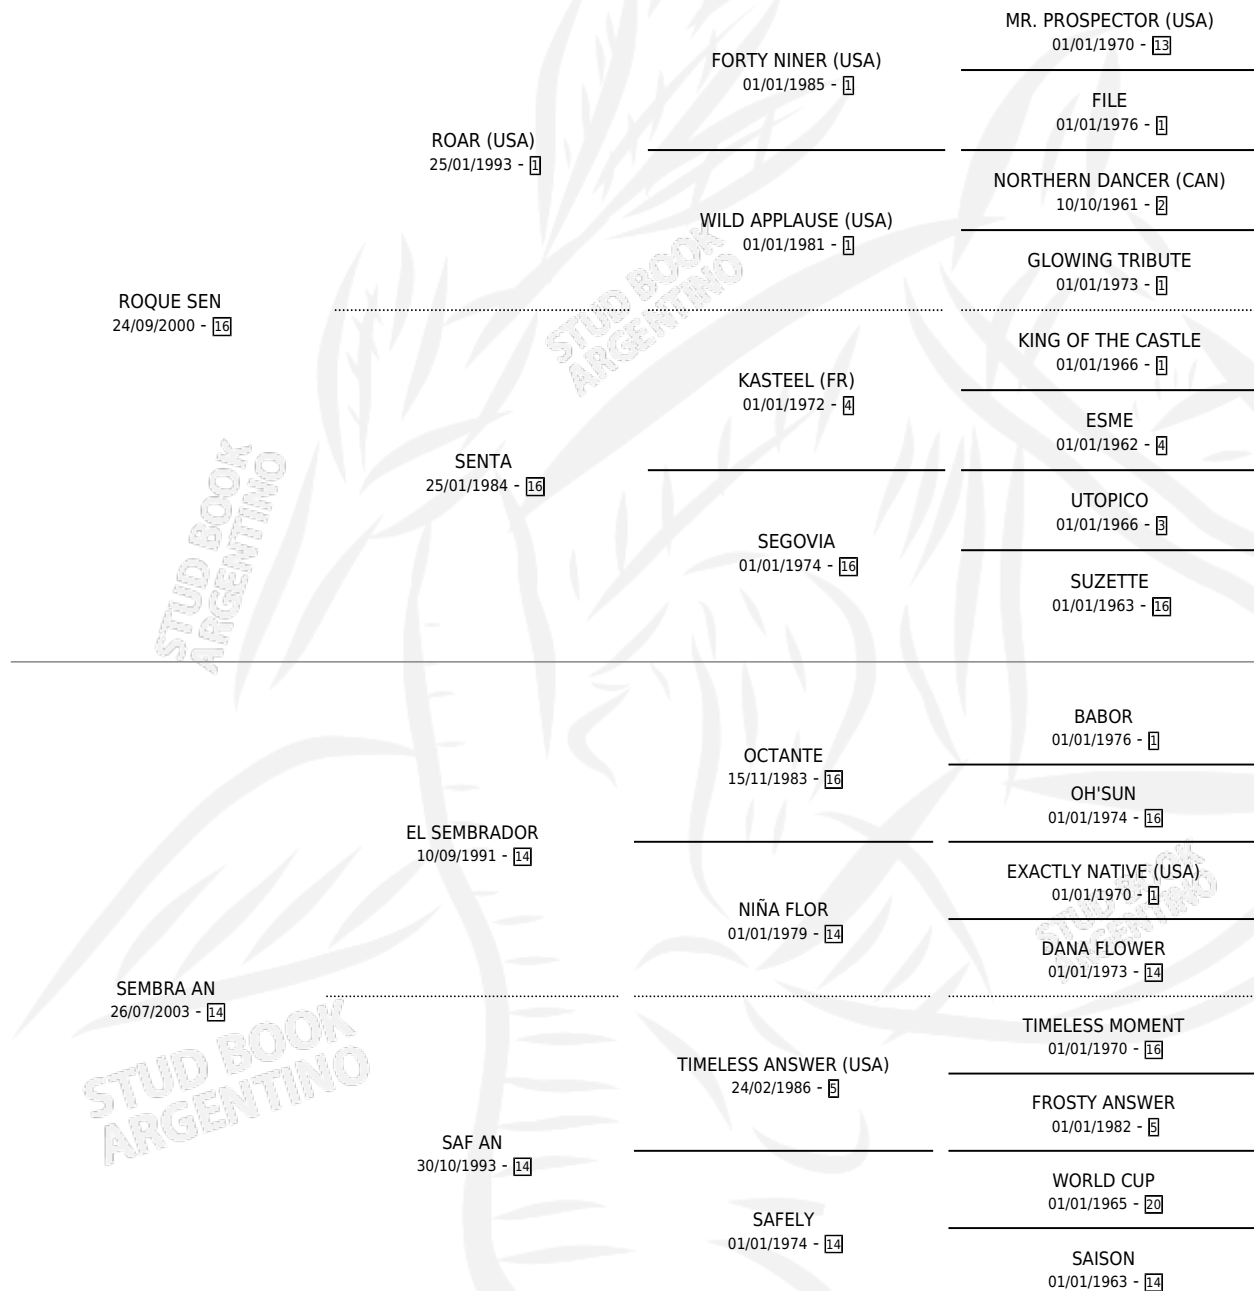

DEDIKA SEN

por ROQUE SEN y SEMBRA AN por EL SEMBRADOR

Argentina · Hembra · Zaino Doradillo · SP · 05/11/2014
Familia 14 · Volumen 42

ESTADO

TIPIFICACIÓN SANGUÍNEA	X
TIPIFICACIÓN POR ADN	✓
PASAPORTE	✓
IDENTIFICACIÓN POR MICROCHIP	✓
REPRODUCTOR	✓

Lugar de nacimiento: La Templanza

Criador: Pasini Mario Alberto y Perez Jorge Manuel

~

HIJOS

	MACHOS	HEMBRAS
1 NACIERON	1	0

SIN ACTUACIONES

PEDIGREE

CAMPAÑA

Solo carreras oficiales de Argentina

POR EDAD

EDAD	CC	1°	2°	3°	4°	5°	NP	CLC	CLG	CLCG1	CLGG1	IMPORTE	GANANCIA / CC
3 AÑOS	4	0	0	0	1	0	3	0	0	0	0	\$13,000	\$3,250
4 AÑOS	8	1	0	0	1	0	6	0	0	0	0	\$69,560	\$8,695
TOTALES	12	1	0	0	2	0	9	0	0	0	0	\$82,560	\$6,880
%		8.3%	0.0%	0.0%	16.7%	0.0%	75.0%	0.0%	0.0%	0.0%	0.0%		