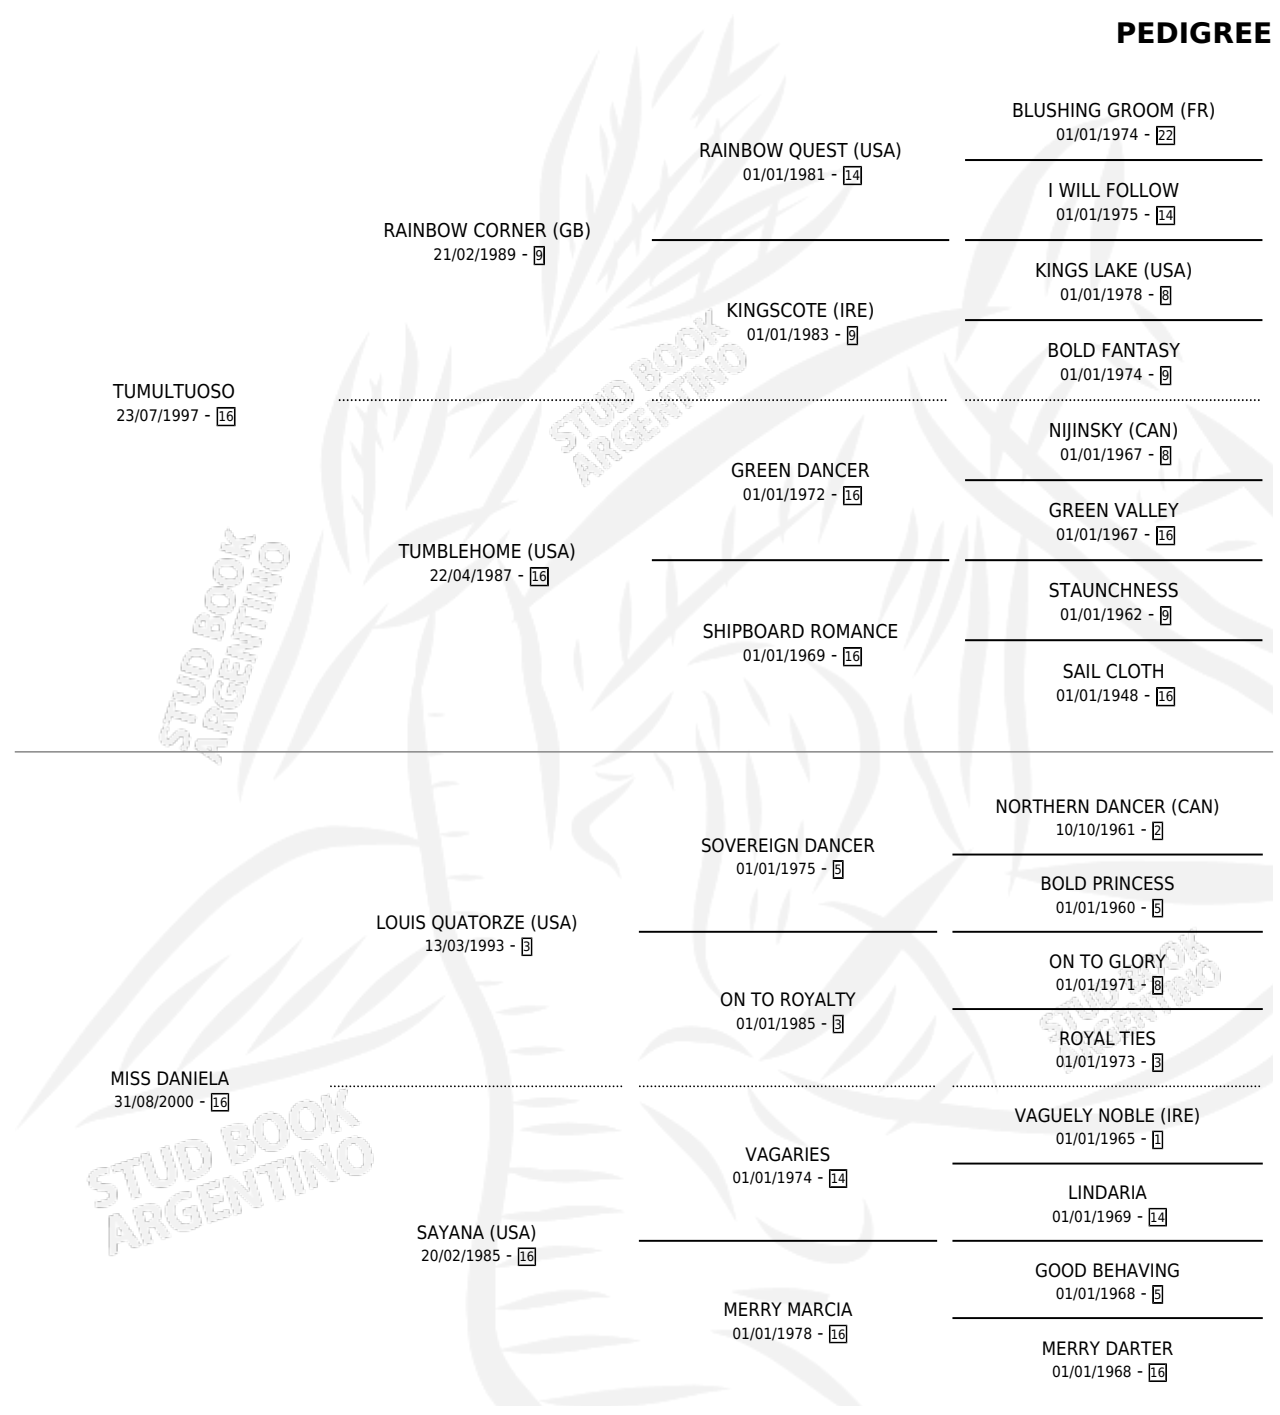

CRYSTAL

por **TUMULTUOSO** y **MISS DANIELA** por **LOUIS QUATORZE**
(USA)

Argentina · Hembra · Zaino · SP · 28/09/2014
Familia 16 · Volumen 42

ESTADO

TIPIFICACIÓN SANGUÍNEA	X
TIPIFICACIÓN POR ADN	✓
PASAPORTE	✓
IDENTIFICACIÓN POR MICROCHIP	✓
REPRODUCTOR	✓

Lugar de nacimiento: La Trinidad
Criador: Cadita S.A.

PEDIGREE

CAMPAÑA

Solo carreras oficiales de Argentina

POR EDAD

EDAD	CC	1°	2°	3°	4°	5°	NP	CLC	CLG	CLCG1	CLGG1	IMPORTE	GANANCIA / CC
3 AÑOS	2	0	0	0	0	0	2	0	0	0	0	\$0	\$0
4 AÑOS	6	0	0	0	0	1	5	0	0	0	0	\$9,200	\$1,533
TOTALES	8	0	0	0	0	1	7	0	0	0	0	\$9,200	\$1,150
%		0.0%	0.0%	0.0%	0.0%	12.5%	87.5%	0.0%	0.0%	0.0%	0.0%		