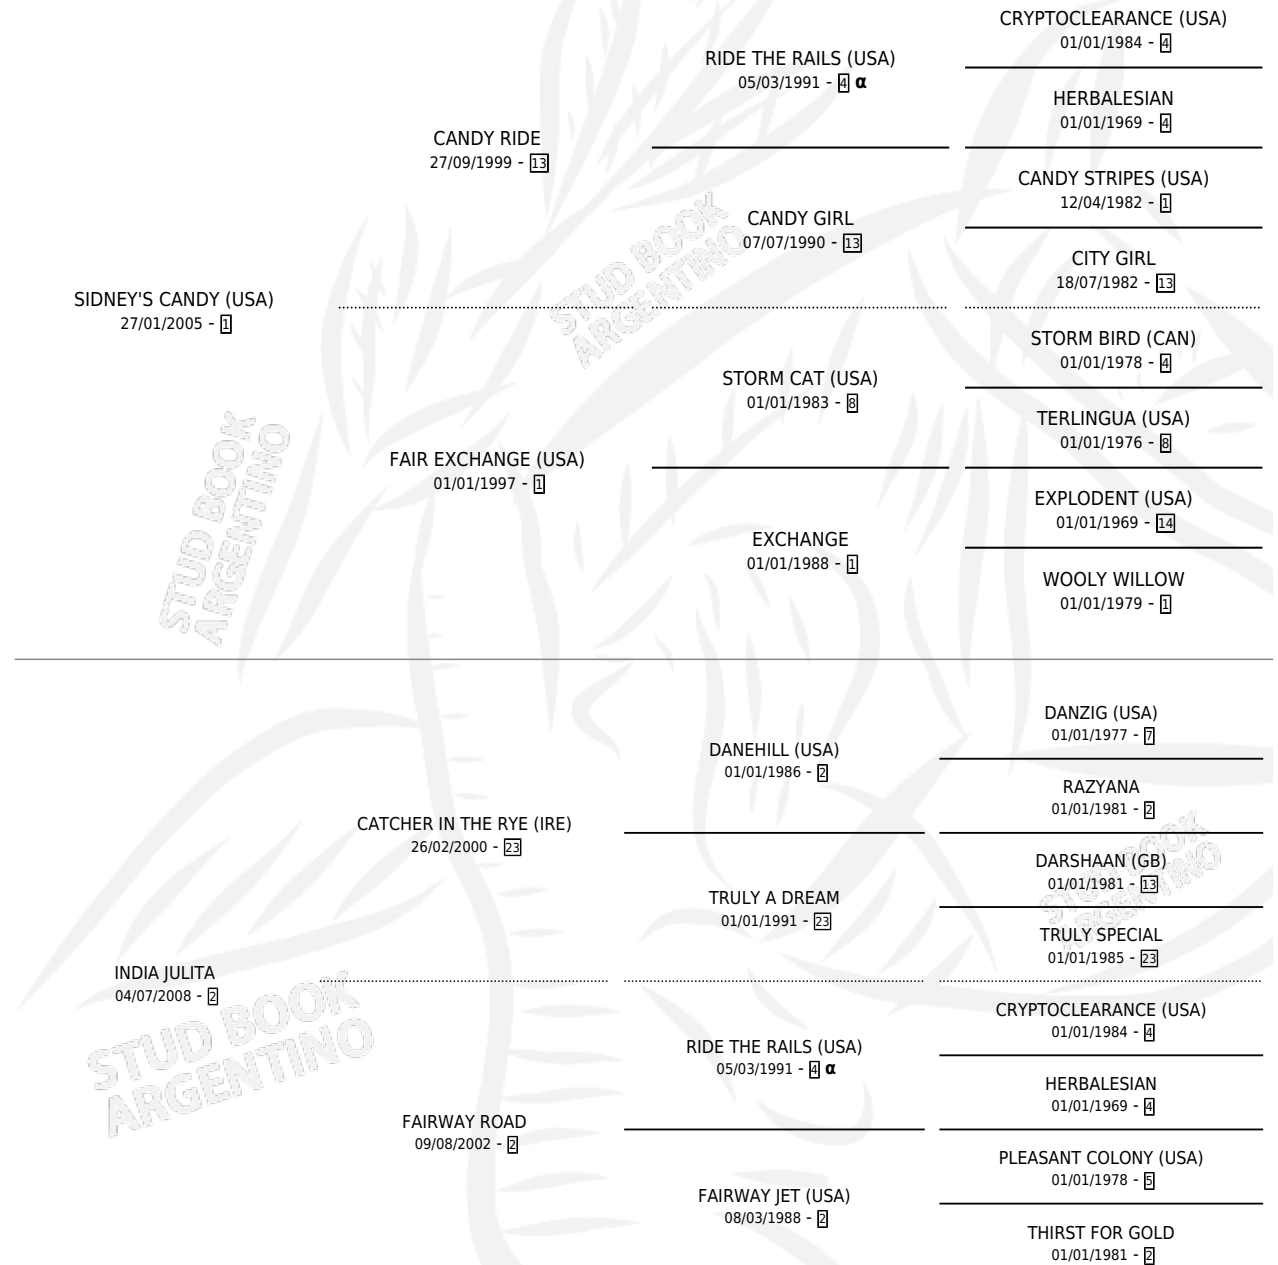

POGBA

por **SIDNEY'S CANDY (USA)** y **INDIA JULITA** por **CATCHER IN THE RYE (IRE)**

Argentina · Hembra · Zaino · SP · 15/09/2014
Familia 2-h · Volumen 42

ESTADO

TIPIFICACIÓN SANGUÍNEA	X
TIPIFICACIÓN POR ADN	✓
PASAPORTE	✓
IDENTIFICACIÓN POR MICROCHIP	✓
REPRODUCTOR	✓

Lugar de nacimiento: Rancho Lujan
Criador: Bolatti Lara Lucrecia

~

HIJOS

	MACHOS	HEMBRAS
2 NACIERON	1	1
SIN ACTUACIONES		

PEDIGREE

INBREEDING : α

CAMPAÑA

Solo carreras oficiales de Argentina