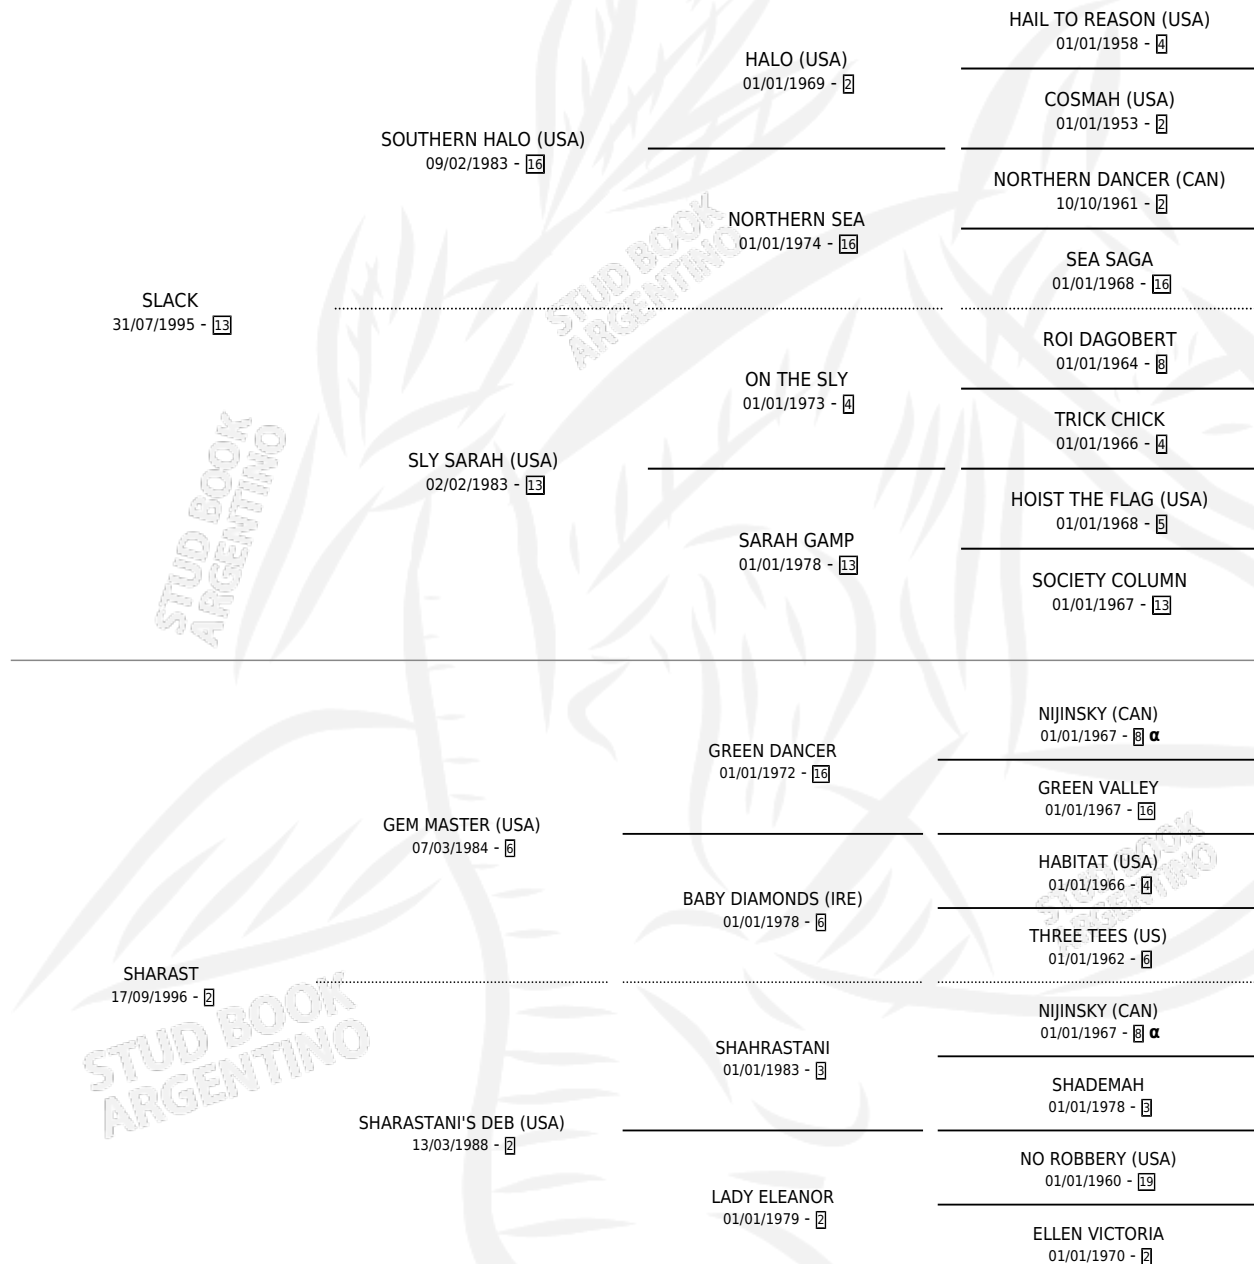

# SLACK SHAT

por SLACK y SHARAST por GEM MASTER (USA)

Argentina · Macho · Zaino · SP · 21/10/2014  
Familia 2-d · Volumen 42

## ESTADO

TIPIFICACIÓN SANGUÍNEA	X
TIPIFICACIÓN POR ADN	X
PASAPORTE	X
IDENTIFICACIÓN POR MICROCHIP	X
REPRODUCTOR	X

**Lugar de nacimiento:** Etoile

**Criador:** Etoile

## PEDIGREE

INBREEDING :  $\alpha$