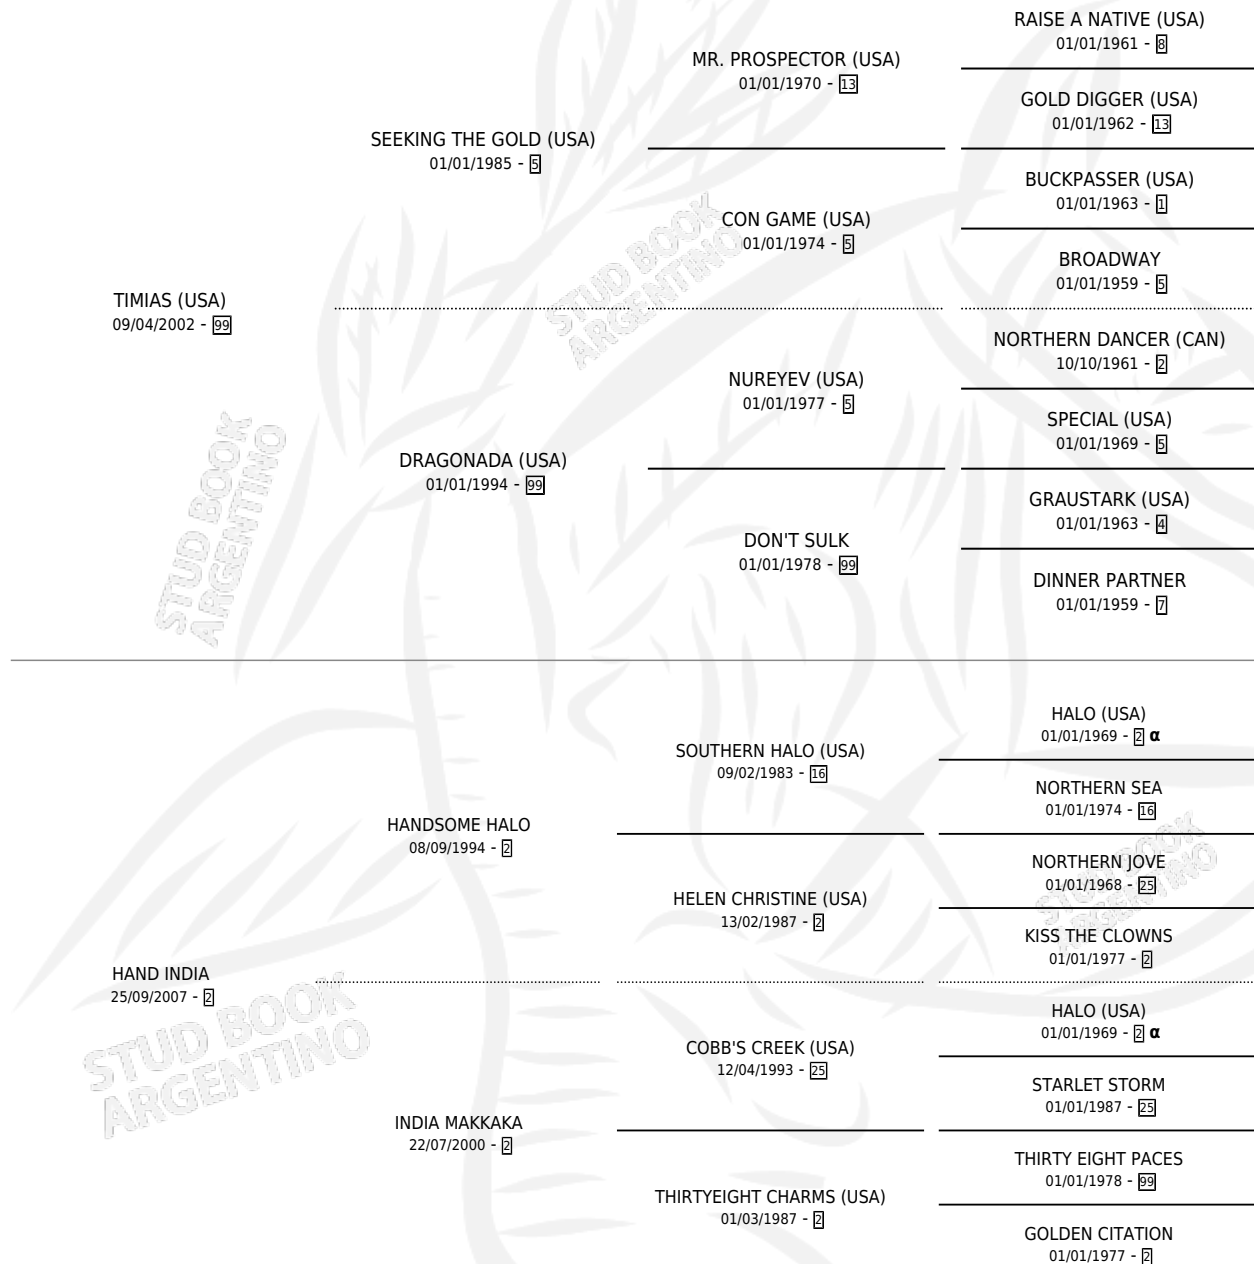

LAZO INDIO

por **TIMIAS (USA)** y **HAND INDIA** por **HANDSOME HALO**

Argentina · Macho · Tordillo · SP · 01/11/2014
Familia 2-o · Volumen 42

ESTADO

TIPIFICACIÓN SANGUÍNEA	X
TIPIFICACIÓN POR ADN	✓
PASAPORTE	✓
IDENTIFICACIÓN POR MICROCHIP	✓
REPRODUCTOR	X

Lugar de nacimiento: Etoile
Criador: Sanda Domingo Carlos Sucesion

PEDIGREE

INBREEDING : α

LAZO INDIO

Datos oficiales del Stud Book Argentino

Documento generado el 05/05/2026

studbook.org.ar