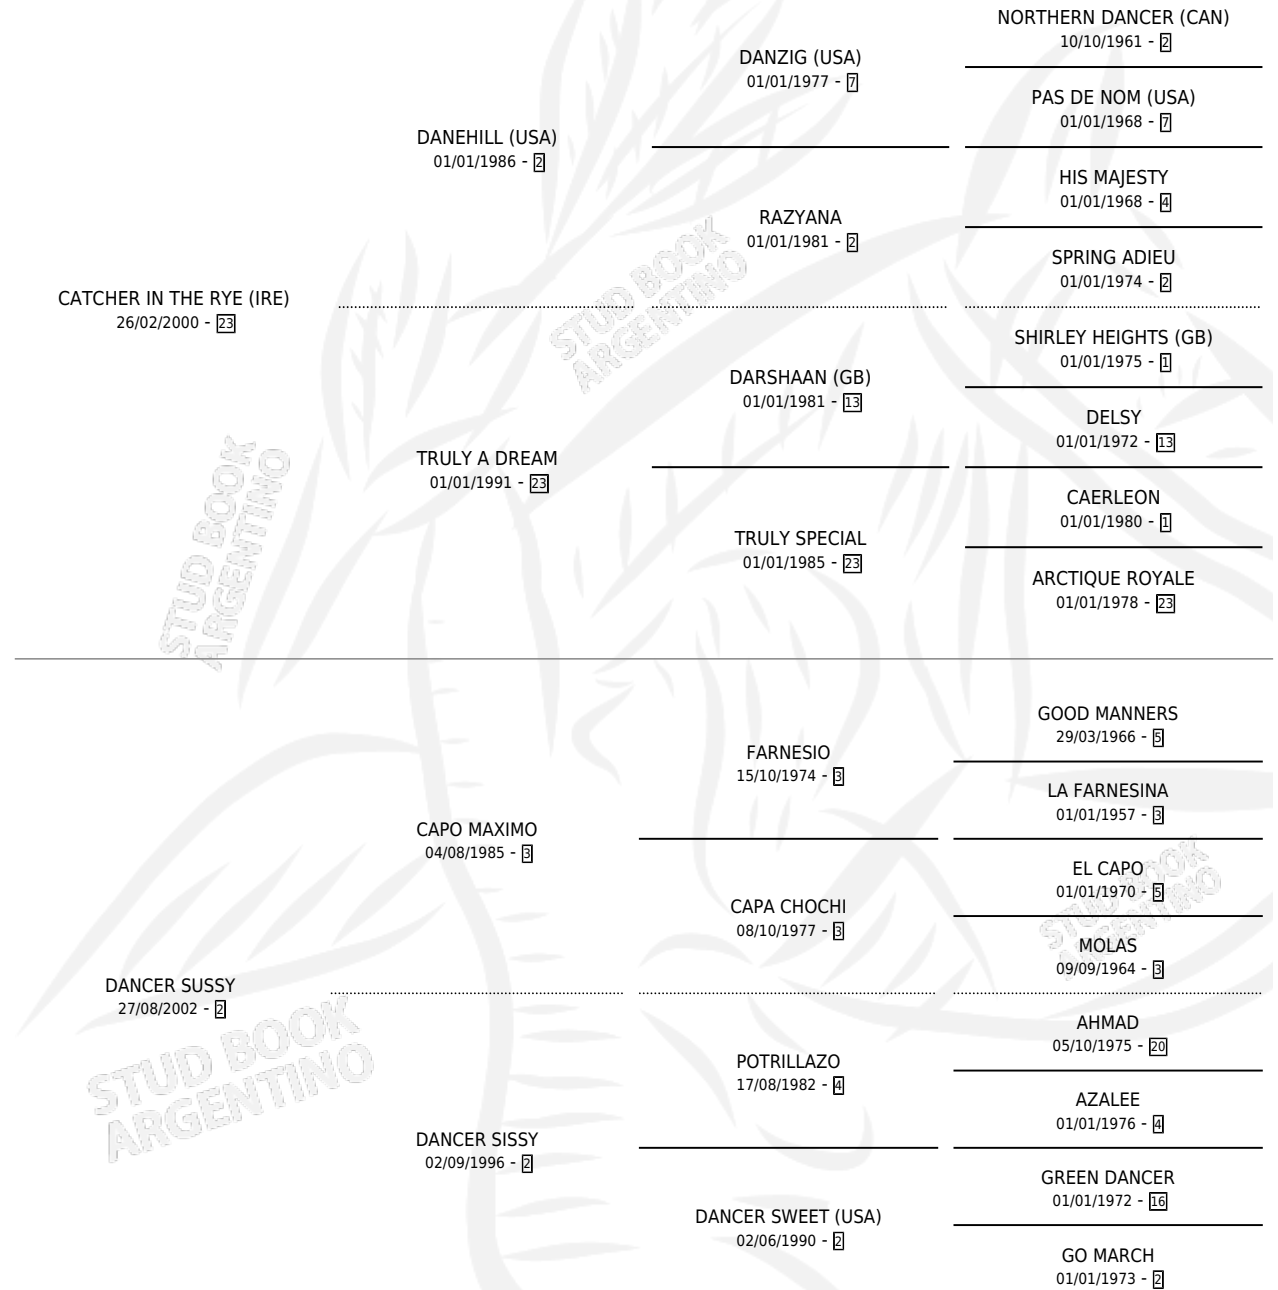

CAPO DI MAFIA

por **CATCHER IN THE RYE (IRE)** y **DANCER SUSSY** por **CAPO MAXIMO**

Argentina · Macho · Zaino · SP · 21/10/2014
Familia 2-h · Volumen 42

ESTADO

TIPIFICACIÓN SANGUÍNEA	X
TIPIFICACIÓN POR ADN	✓
PASAPORTE	✓
IDENTIFICACIÓN POR MICROCHIP	✓
REPRODUCTOR	X

Lugar de nacimiento: Etoile

Criador: Etoile

PEDIGREE

CAMPAÑA

Solo carreras oficiales de Argentina

POR EDAD

EDAD	CC	1°	2°	3°	4°	5°	NP	CLC	CLG	CLCG1	CLGG1	IMPORTE	GANANCIA / CC
4 AÑOS	1	0	0	1	0	0	0	0	0	0	0	\$28,000	\$28,000
5 AÑOS	6	1	1	1	2	0	1	0	0	0	0	\$195,400	\$32,567
TOTALES	7	1	1	2	2	0	1	0	0	0	0	\$223,400	\$31,914
%		14.3%	14.3%	28.6%	28.6%	0.0%	14.3%	0.0%	0.0%	0.0%	0.0%		