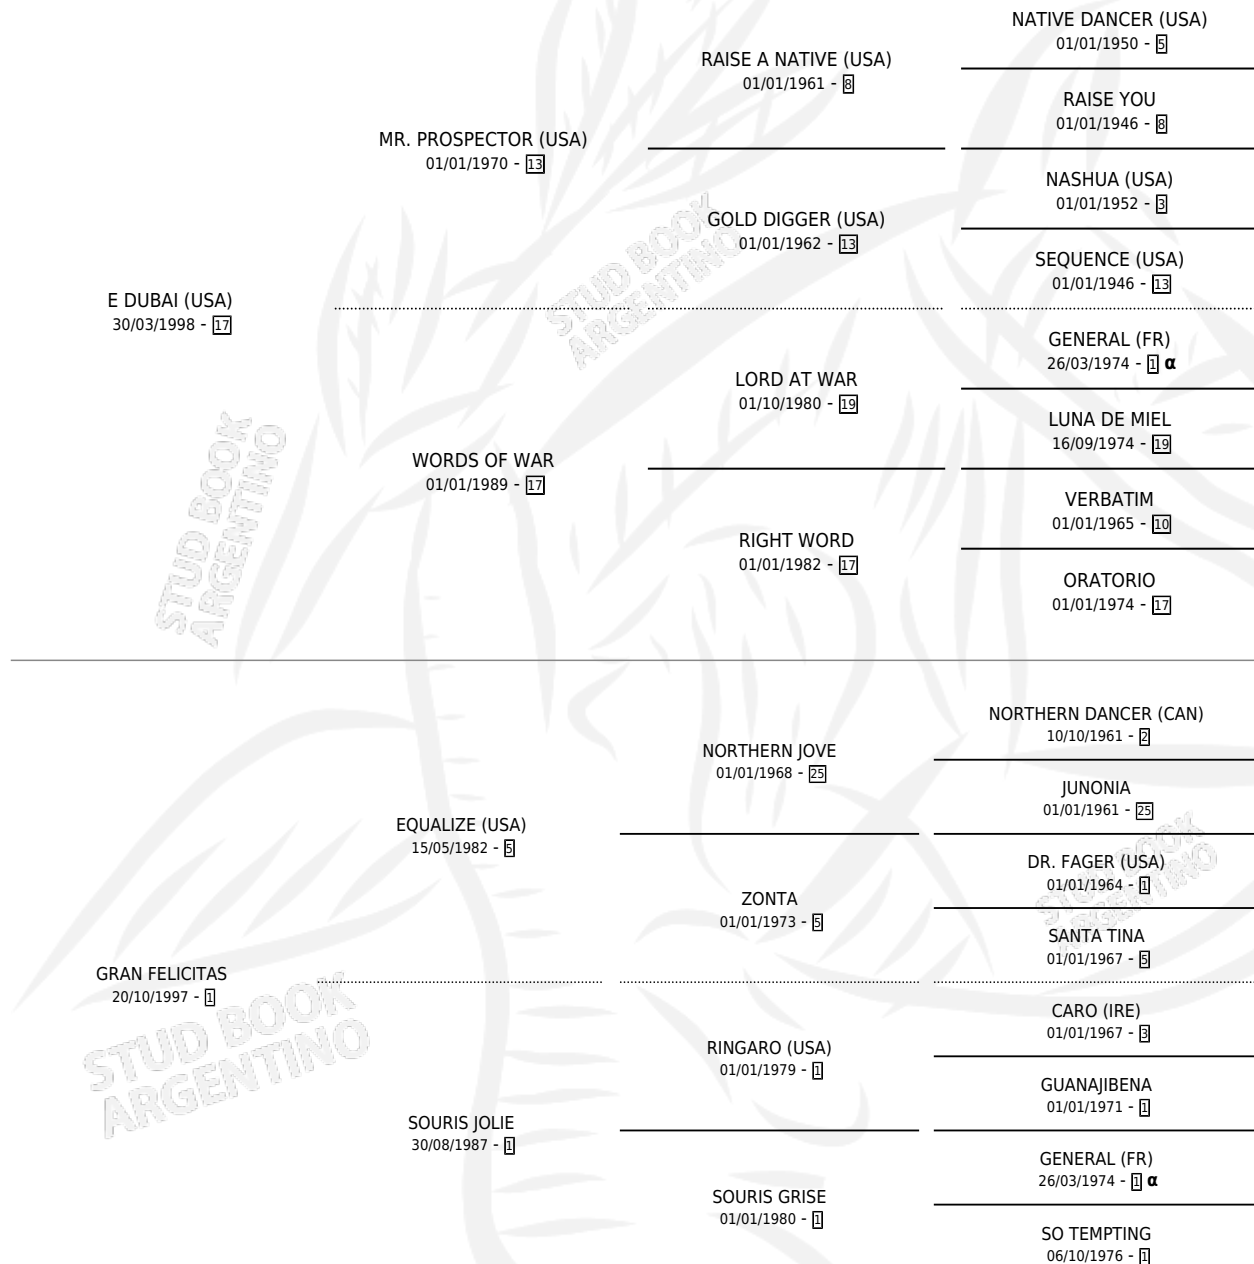

EL GANDUR

por **E DUBAI (USA)** y **GRAN FELICITAS** por **EQUALIZE (USA)**

Argentina · Hembra · Alazan Tostado · SP · 21/10/2014
Familia 1-o · Volumen 42

ESTADO

TIPIFICACIÓN SANGUÍNEA	X
TIPIFICACIÓN POR ADN	✓
PASAPORTE	X
IDENTIFICACIÓN POR MICROCHIP	✓
REPRODUCTOR	X

Lugar de nacimiento: Etoile

Criador: Etoile

PEDIGREE

INBREEDING : α

EL GANDUR

Datos oficiales del Stud Book Argentino

Documento generado el 12/06/2026

studbook.org.ar