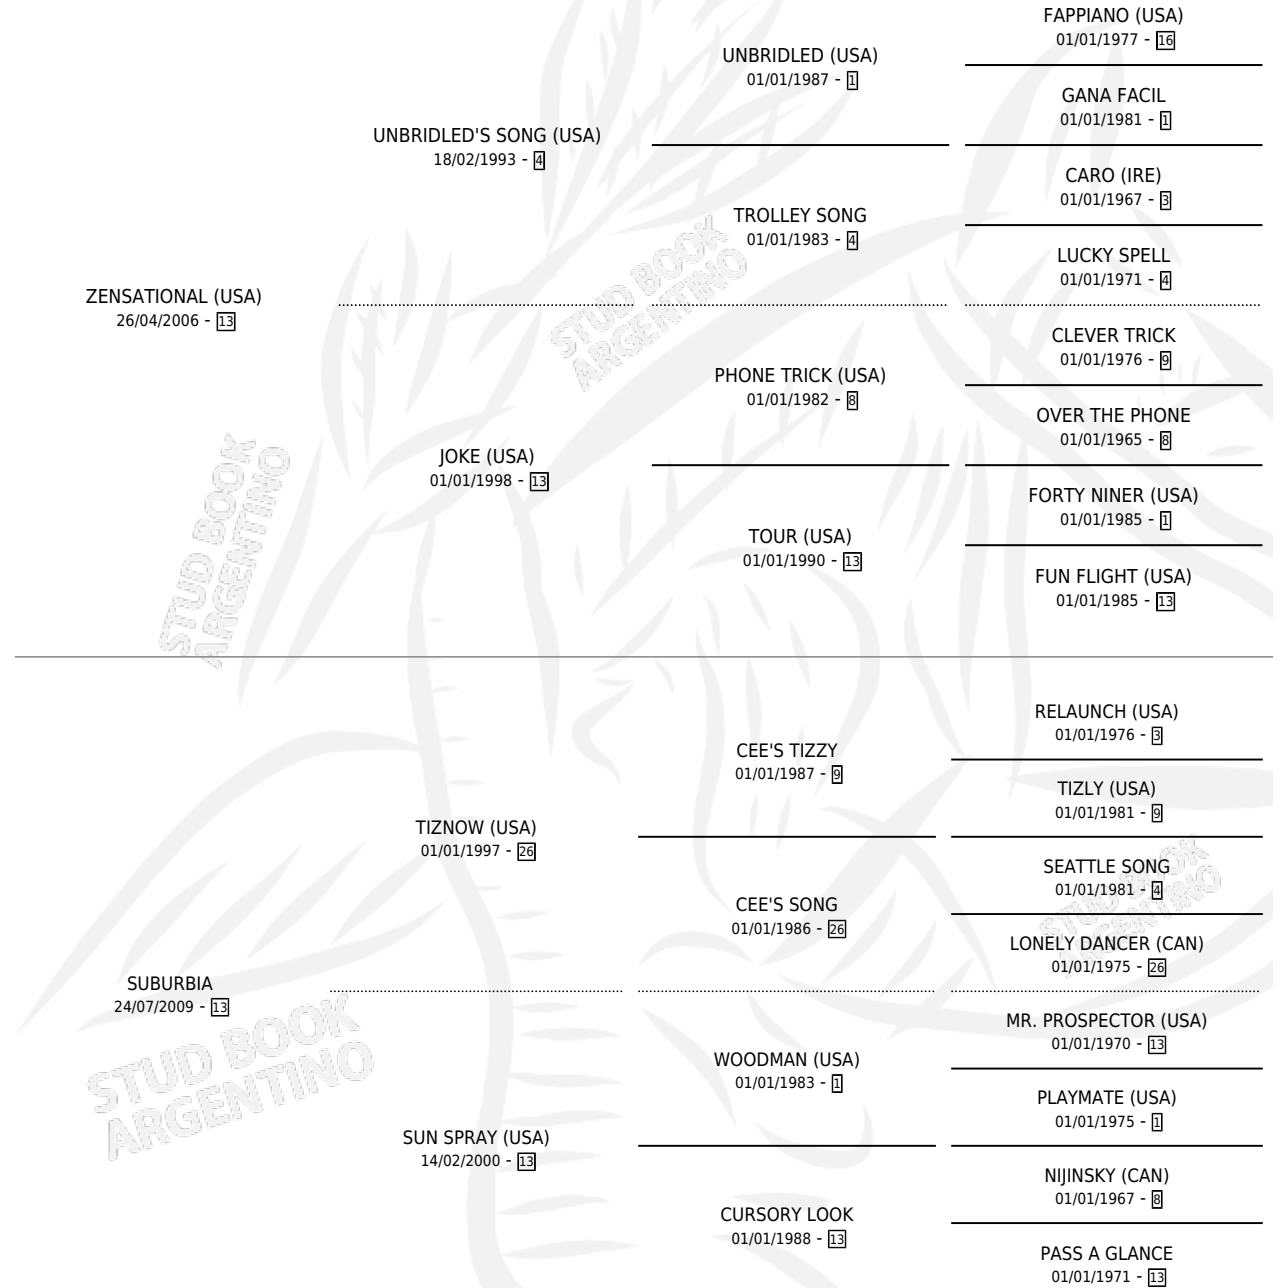

SANKATMOCHANA

por ZENSATIONAL (USA) y SUBURBIA por TIZNOW (USA)

Argentina · Hembra · Alazan · SP · 09/10/2014
Familia 13-b · Volumen 42

ESTADO

TIPIFICACIÓN SANGUÍNEA	X
TIPIFICACIÓN POR ADN	✓
PASAPORTE	✓
IDENTIFICACIÓN POR MICROCHIP	✓
REPRODUCTOR	✓

Lugar de nacimiento: La Pasion

Criador: Marias del Sur

~

HIJOS

	MACHOS	HEMBRAS
3 NACIERON	1	2
SIN ACTUACIONES		

PEDIGREE

CAMPAÑA

Solo carreras oficiales de Argentina