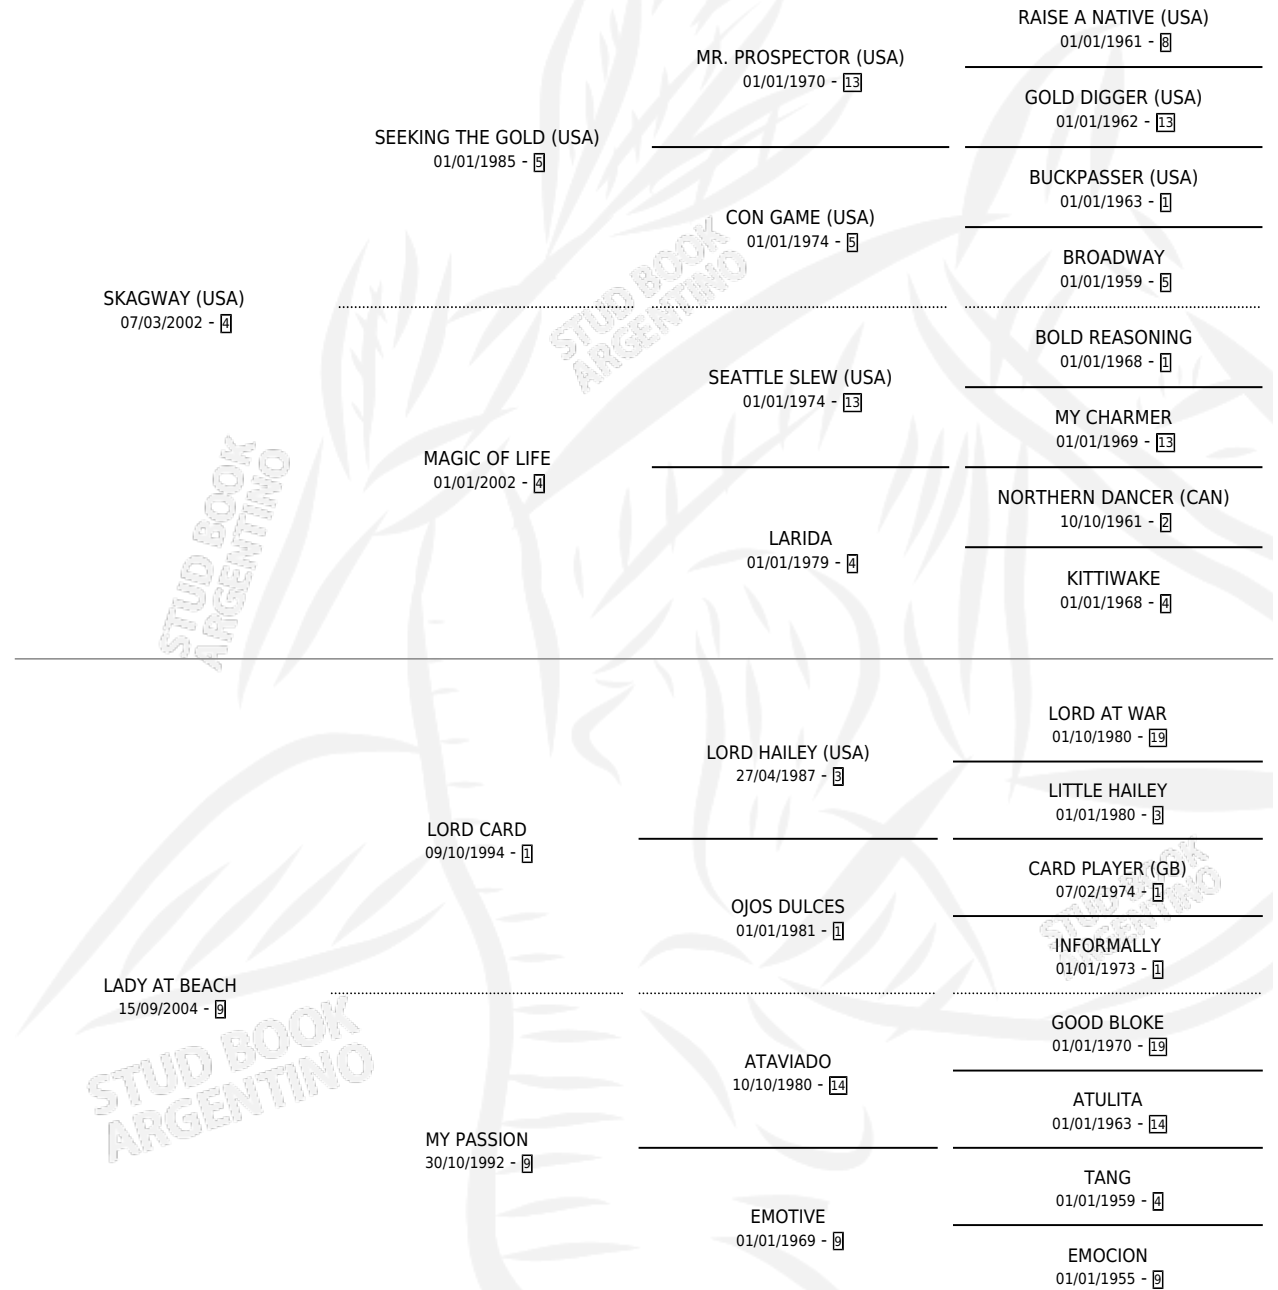

OJO DE CIELO

por SKAGWAY (USA) y LADY AT BEACH por LORD CARD

Argentina · Macho · Alazan · SP · 27/08/2014
Familia 9-g · Volumen 42

ESTADO

TIPIFICACIÓN SANGUÍNEA	X
TIPIFICACIÓN POR ADN	✓
PASAPORTE	✓
IDENTIFICACIÓN POR MICROCHIP	✓
REPRODUCTOR	X

Lugar de nacimiento: Los Prados

Criador: Los Prados

PEDIGREE