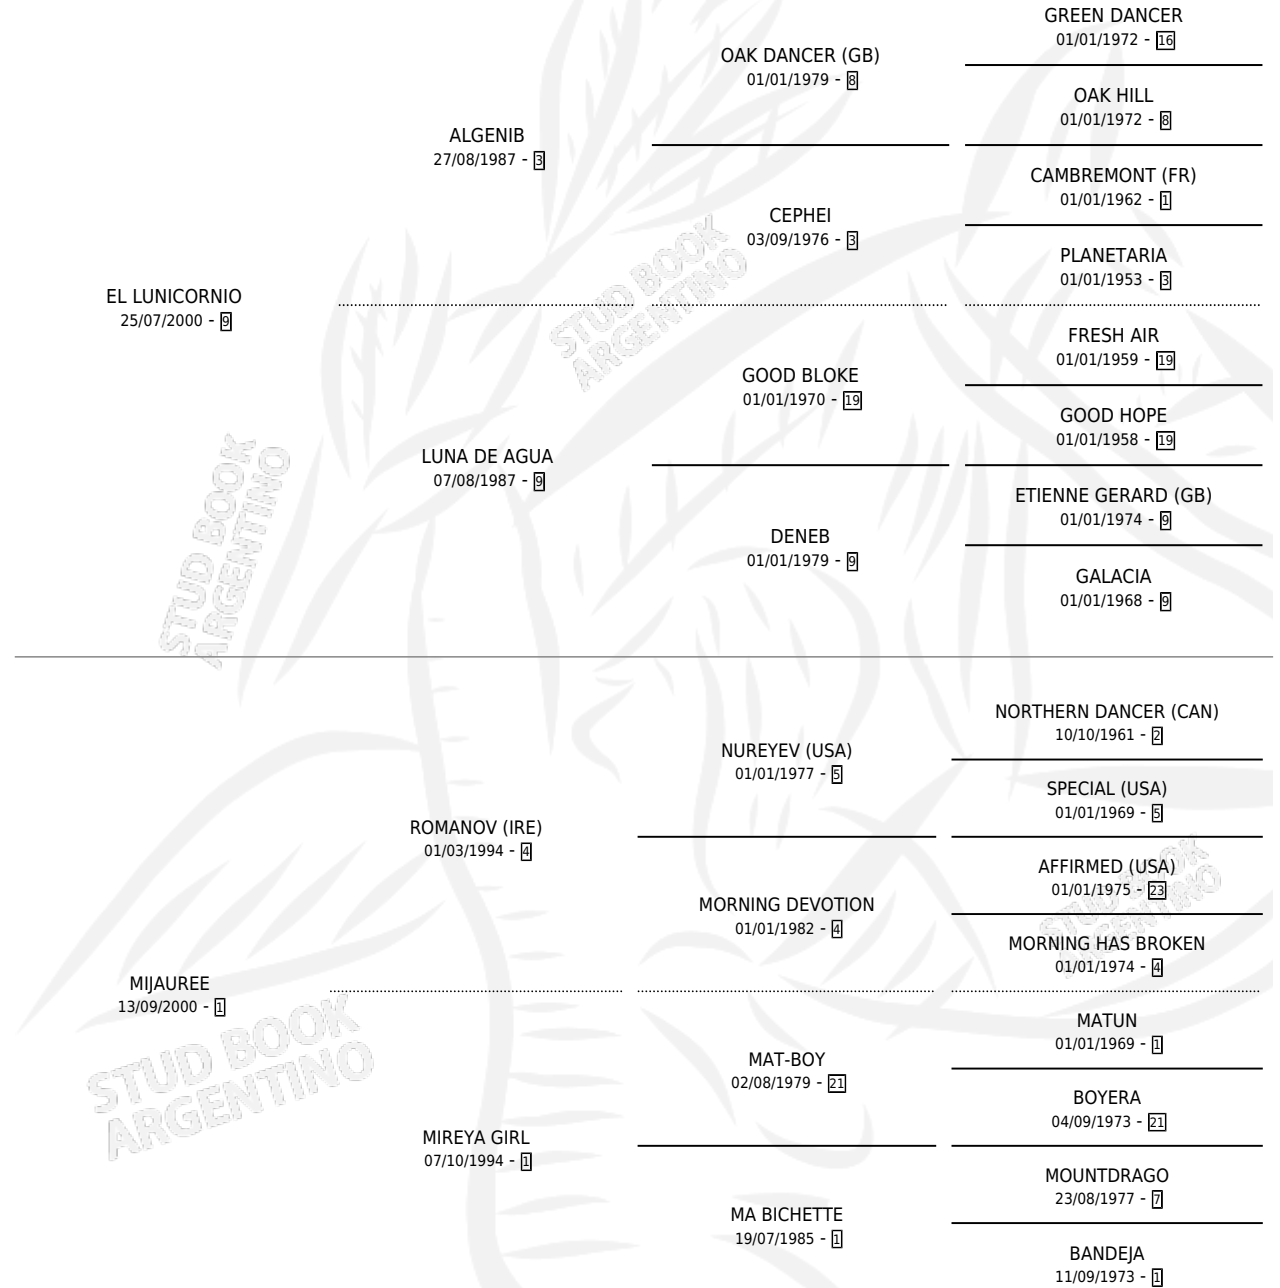

LUNA CARIÑOSA

por EL LUNICORNIO y MIJAUREE por ROMANOV (IRE)

Argentina · Macho · Zaino Colorado · SP · 03/10/2014
Familia 1-I · Volumen 42

ESTADO

TIPIFICACIÓN SANGUÍNEA	X
TIPIFICACIÓN POR ADN	X
PASAPORTE	X
IDENTIFICACIÓN POR MICROCHIP	X
REPRODUCTOR	X

Lugar de nacimiento: Santa Paula Del Sagrado Corazon

Criador: Santa Paula Del Sagrado Corazon

PEDIGREE

LUNA CARIÑOSA

Datos oficiales del Stud Book Argentino

Documento generado el 15/05/2026

studbook.org.ar