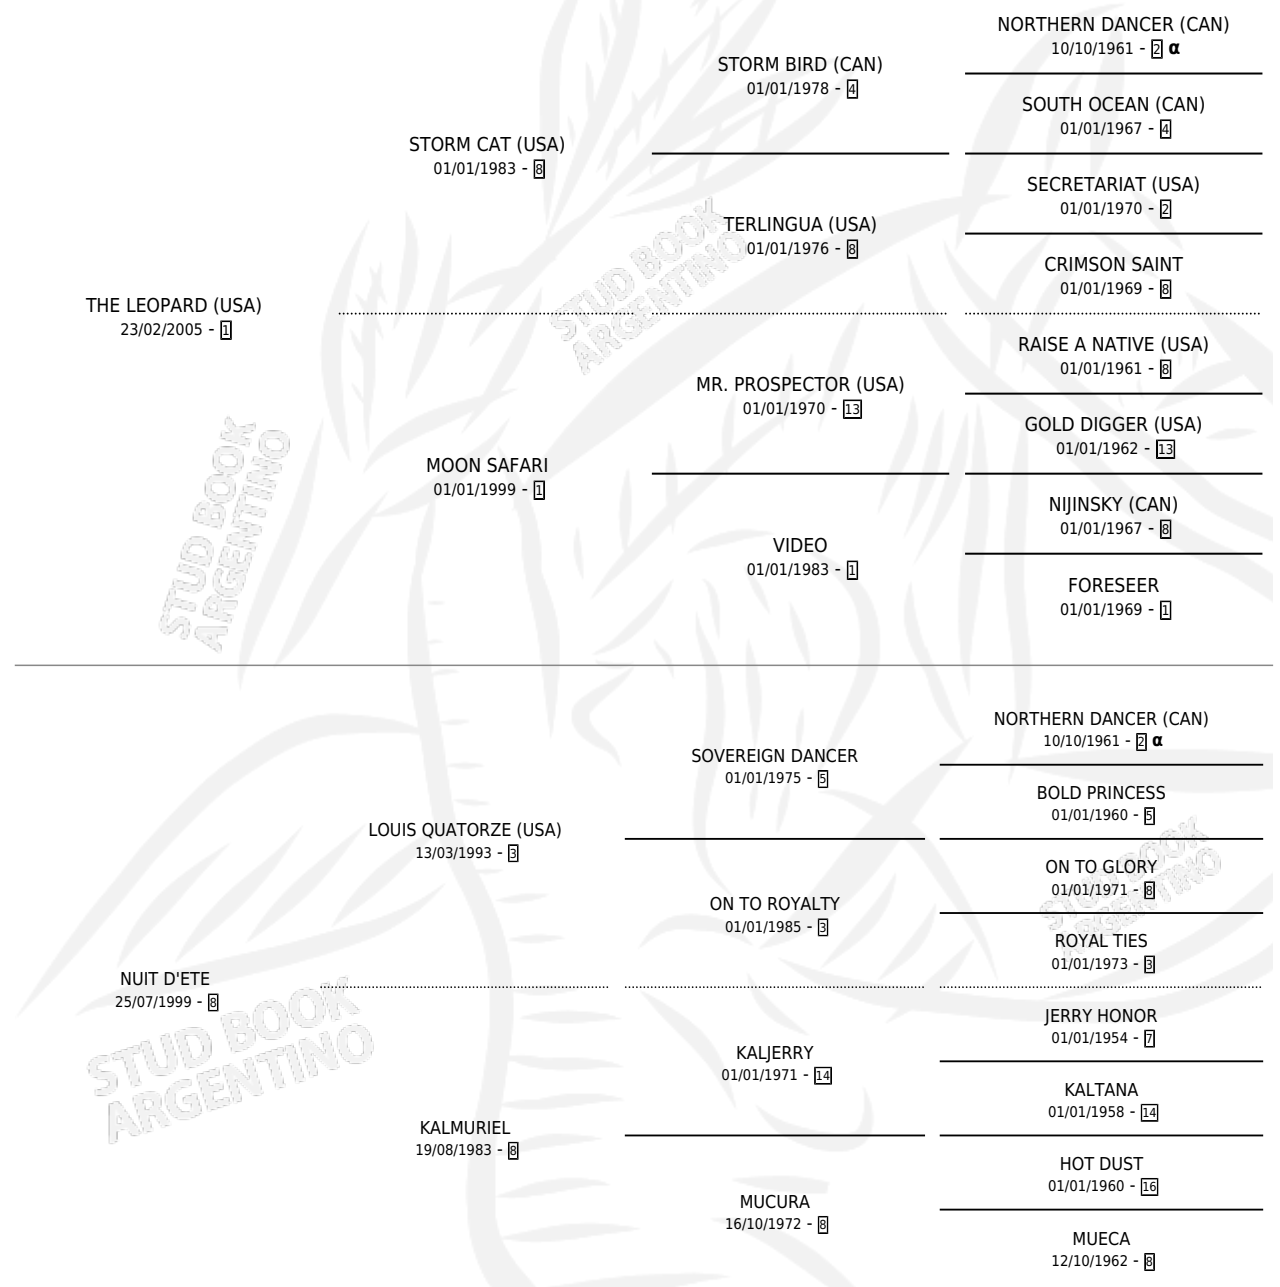

JULY D'ETE

por **THE LEOPARD (USA)** y **NUIT D'ETE** por **LOUIS QUATORZE (USA)**

Argentina · Hembra · Zaino · SP · 01/11/2014
Familia 8-f · Volumen 42

ESTADO

TIPIFICACIÓN SANGUÍNEA	X
TIPIFICACIÓN POR ADN	X
PASAPORTE	X
IDENTIFICACIÓN POR MICROCHIP	X
REPRODUCTOR	X

Lugar de nacimiento: La Teresina
Criador: Las Raices

PEDIGREE

INBREEDING : α

JULY D'ETE

Datos oficiales del Stud Book Argentino

Documento generado el 14/05/2026

studbook.org.ar