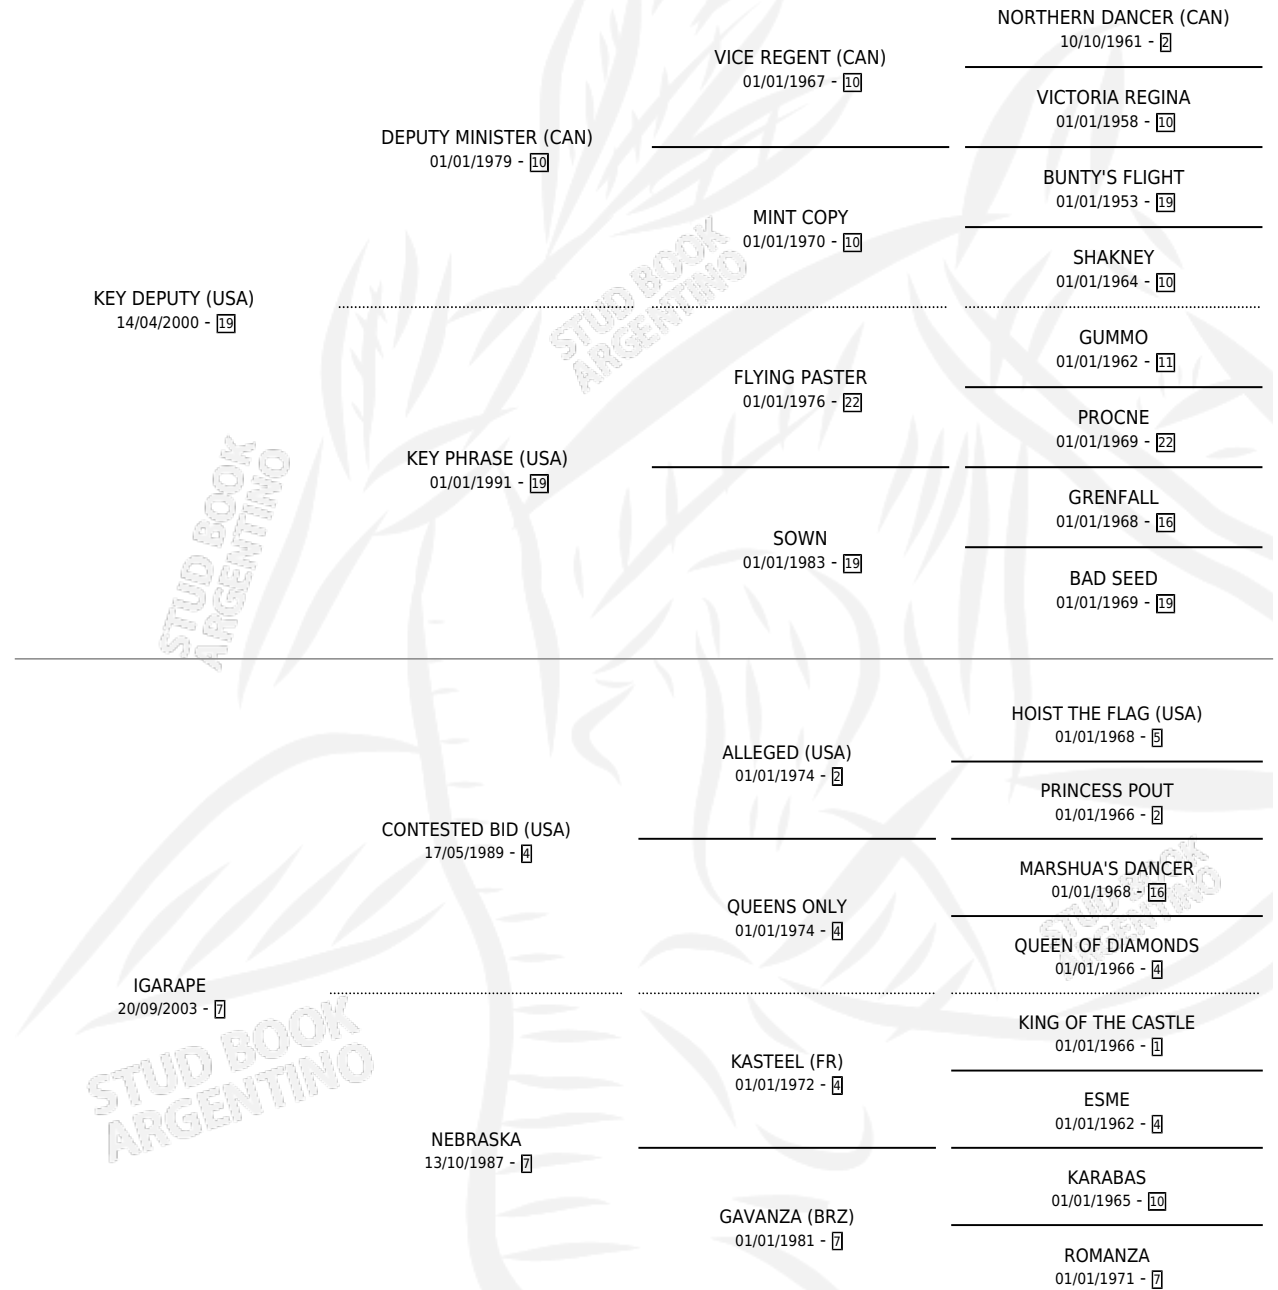

RIBEIRAO KEY

por **KEY DEPUTY (USA)** y **IGARAPE** por **CONTESTED BID (USA)**

Argentina · Macho · Alazan · SP · 24/10/2014
Familia 7-a · Volumen 42

ESTADO

TIPIFICACIÓN SANGUÍNEA	X
TIPIFICACIÓN POR ADN	✓
PASAPORTE	✓
IDENTIFICACIÓN POR MICROCHIP	✓
REPRODUCTOR	X

Lugar de nacimiento: El Alfalar

Criador: El Alfalar

PEDIGREE

CAMPAÑA

Solo carreras oficiales de Argentina

POR EDAD

EDAD	CC	1°	2°	3°	4°	5°	NP	CLC	CLG	CLCG1	CLGG1	IMPORTE	GANANCIA / CC
3 AÑOS	5	1	1	0	0	0	3	0	0	0	0	\$121,500	\$24,300
4 AÑOS	2	0	0	1	0	1	0	0	0	0	0	\$41,250	\$20,625
TOTALES	7	1	1	1	0	1	3	0	0	0	0	\$162,750	\$23,250
%		14.3%	14.3%	14.3%	0.0%	14.3%	42.9%	0.0%	0.0%	0.0%	0.0%		