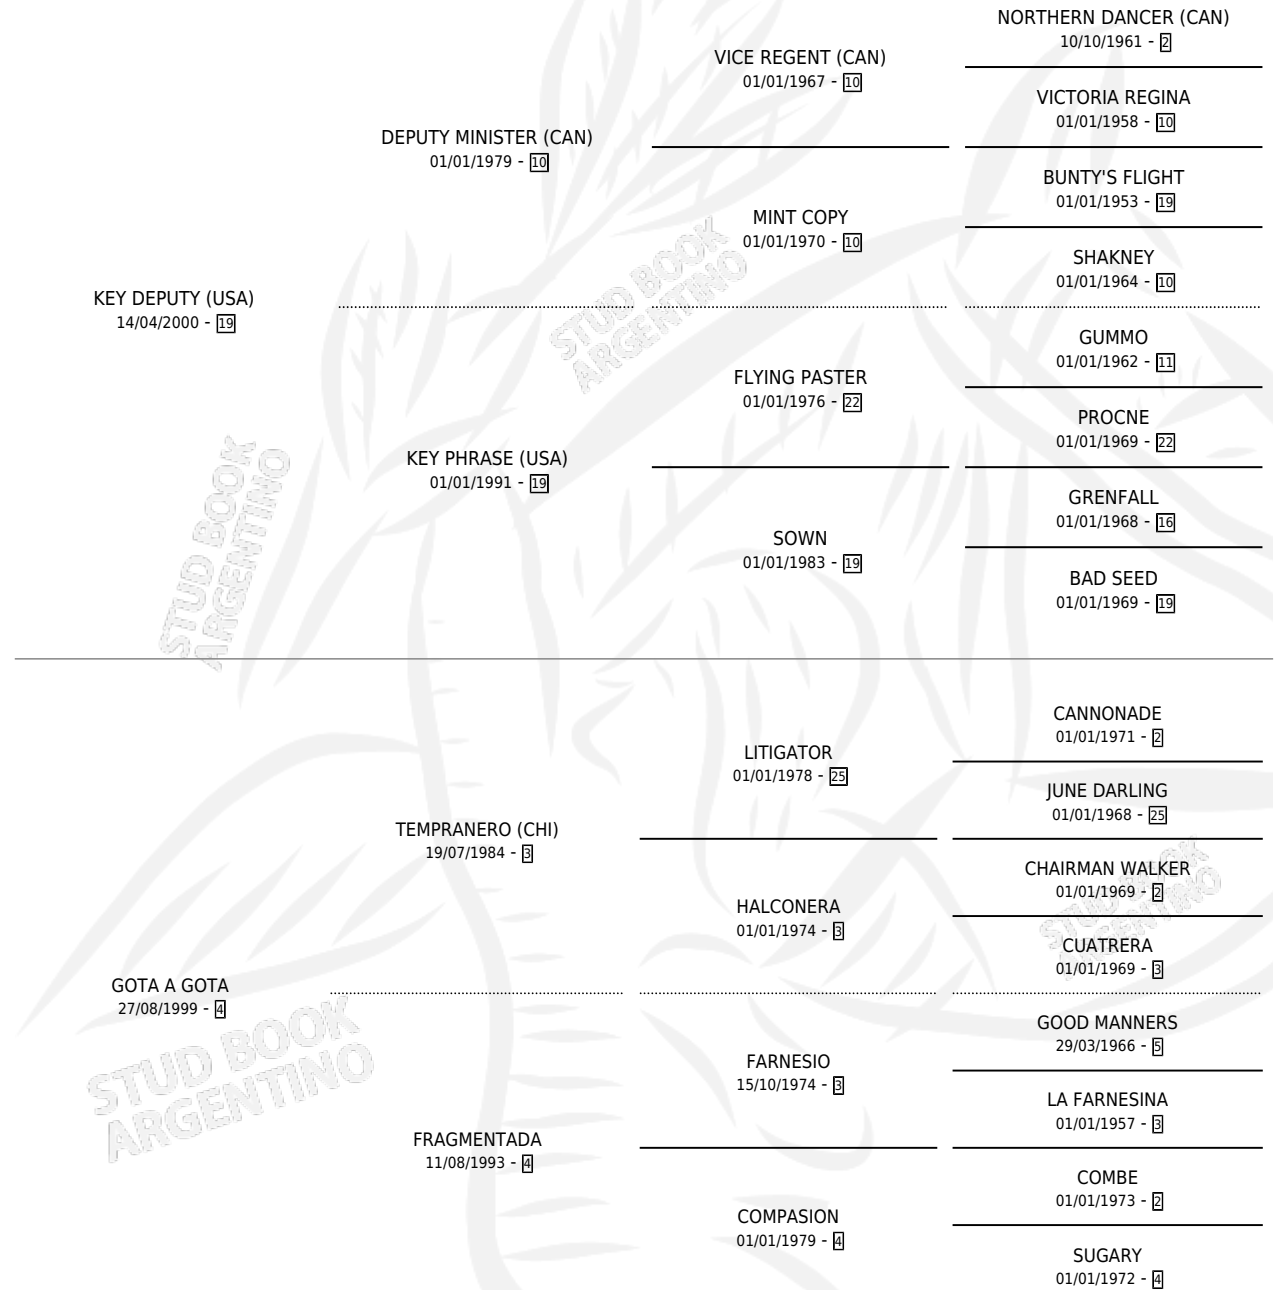

GOTTOSO KEY

por KEY DEPUTY (USA) y GOTA A GOTA por
TEMPRANERO (CHI)

Argentina · Macho · Alazan · SP · 24/10/2014
Familia 4-p · Volumen 42

ESTADO

TIPIFICACIÓN SANGUÍNEA	X
TIPIFICACIÓN POR ADN	✓
PASAPORTE	✓
IDENTIFICACIÓN POR MICROCHIP	✓
REPRODUCTOR	X

Lugar de nacimiento: El Alfalar
Criador: El Alfalar

PEDIGREE

CAMPAÑA

Solo carreras oficiales de Argentina

POR EDAD

EDAD	CC	1°	2°	3°	4°	5°	NP	CLC	CLG	CLCG1	CLGG1	IMPORTE	GANANCIA / CC
2 AÑOS	4	1	0	0	1	2	0	2	0	0	0	\$198,276	\$49,569
3 AÑOS	1	0	0	0	0	0	1	0	0	0	0	\$0	\$0
4 AÑOS	8	2	1	0	2	0	3	0	0	0	0	\$287,000	\$35,875
5 AÑOS	2	1	0	0	0	0	1	0	0	0	0	\$96,000	\$48,000
TOTALES	15	4	1	0	3	2	5	2	0	0	0	\$581,276	\$38,752
%		26.7%	6.7%	0.0%	20.0%	13.3%	33.3%	13.3%	0.0%	0.0%	0.0%		

Ganador de 4 carreras en San Isidro y La Plata - \$581,276, a los 2,4 y 5 años.

POR DISTANCIA

HIPODROMO	CC	1°	2°	3°	4°	5°	NP	CLC	CLG	CLCG1	CLGG1	IMPORTE
PALERMO	5	0	0	0	2	0	3	0	0	0	0	\$29,000
1000 MTS	4	0	0	0	1	0	3	0	0	0	0	\$12,500
1200 MTS	1	0	0	0	1	0	0	0	0	0	0	\$16,500
SAN ISIDRO	5	2	0	0	0	2	1	2	0	0	0	\$214,276
1000 MTS	3	1	0	0	0	1	1	1	0	0	0	\$108,580
1200 MTS	2	1	0	0	0	1	0	1	0	0	0	\$105,696
LA PLATA	5	2	1	0	1	0	1	0	0	0	0	\$338,000
1000 MTS	4	2	1	0	1	0	0	0	0	0	0	\$338,000
1300 MTS	1	0	0	0	0	0	1	0	0	0	0	\$0