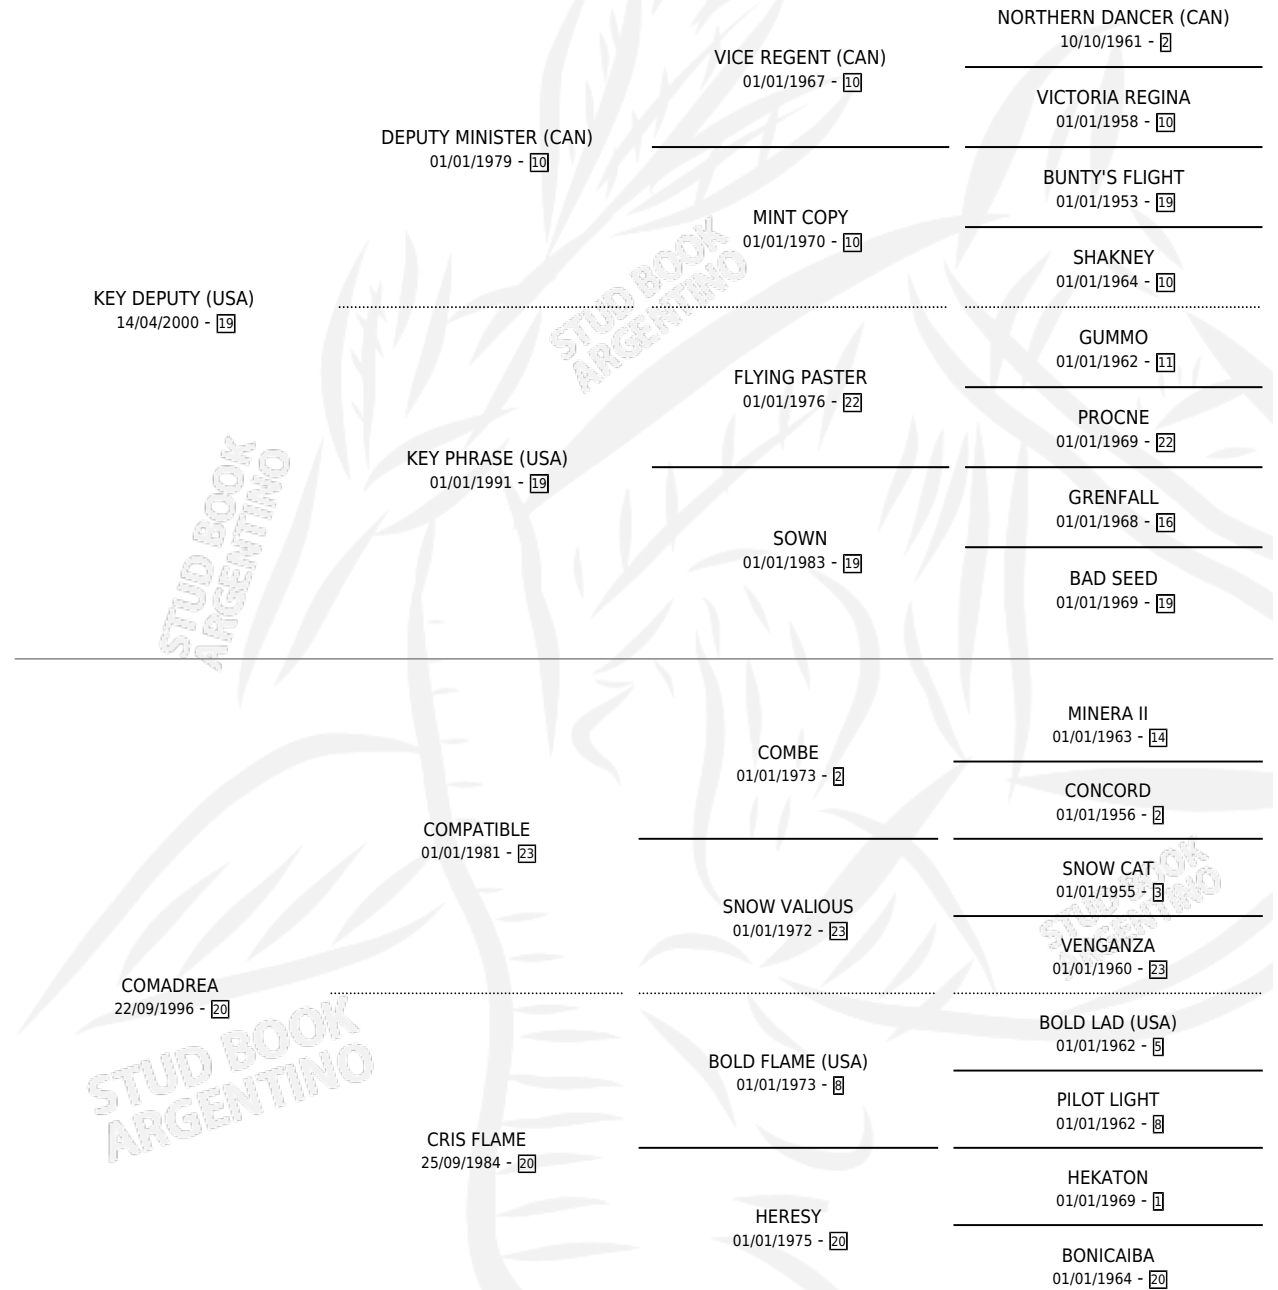

COMADRITA KEY

por KEY DEPUTY (USA) y COMADREA por COMPATIBLE

Argentina · Hembra · Alazan · SP · 23/10/2014
Familia 20-d · Volumen 42

ESTADO

TIPIFICACIÓN SANGUÍNEA	X
TIPIFICACIÓN POR ADN	✓
PASAPORTE	✓
IDENTIFICACIÓN POR MICROCHIP	✓
REPRODUCTOR	✓

Lugar de nacimiento: El Alfalfar

Criador: El Alfalfar

~

HIJOS

	MACHOS	HEMBRAS
1 NACIERON	0	1
SIN ACTUACIONES		

PEDIGREE

CAMPAÑA

Solo carreras oficiales de Argentina