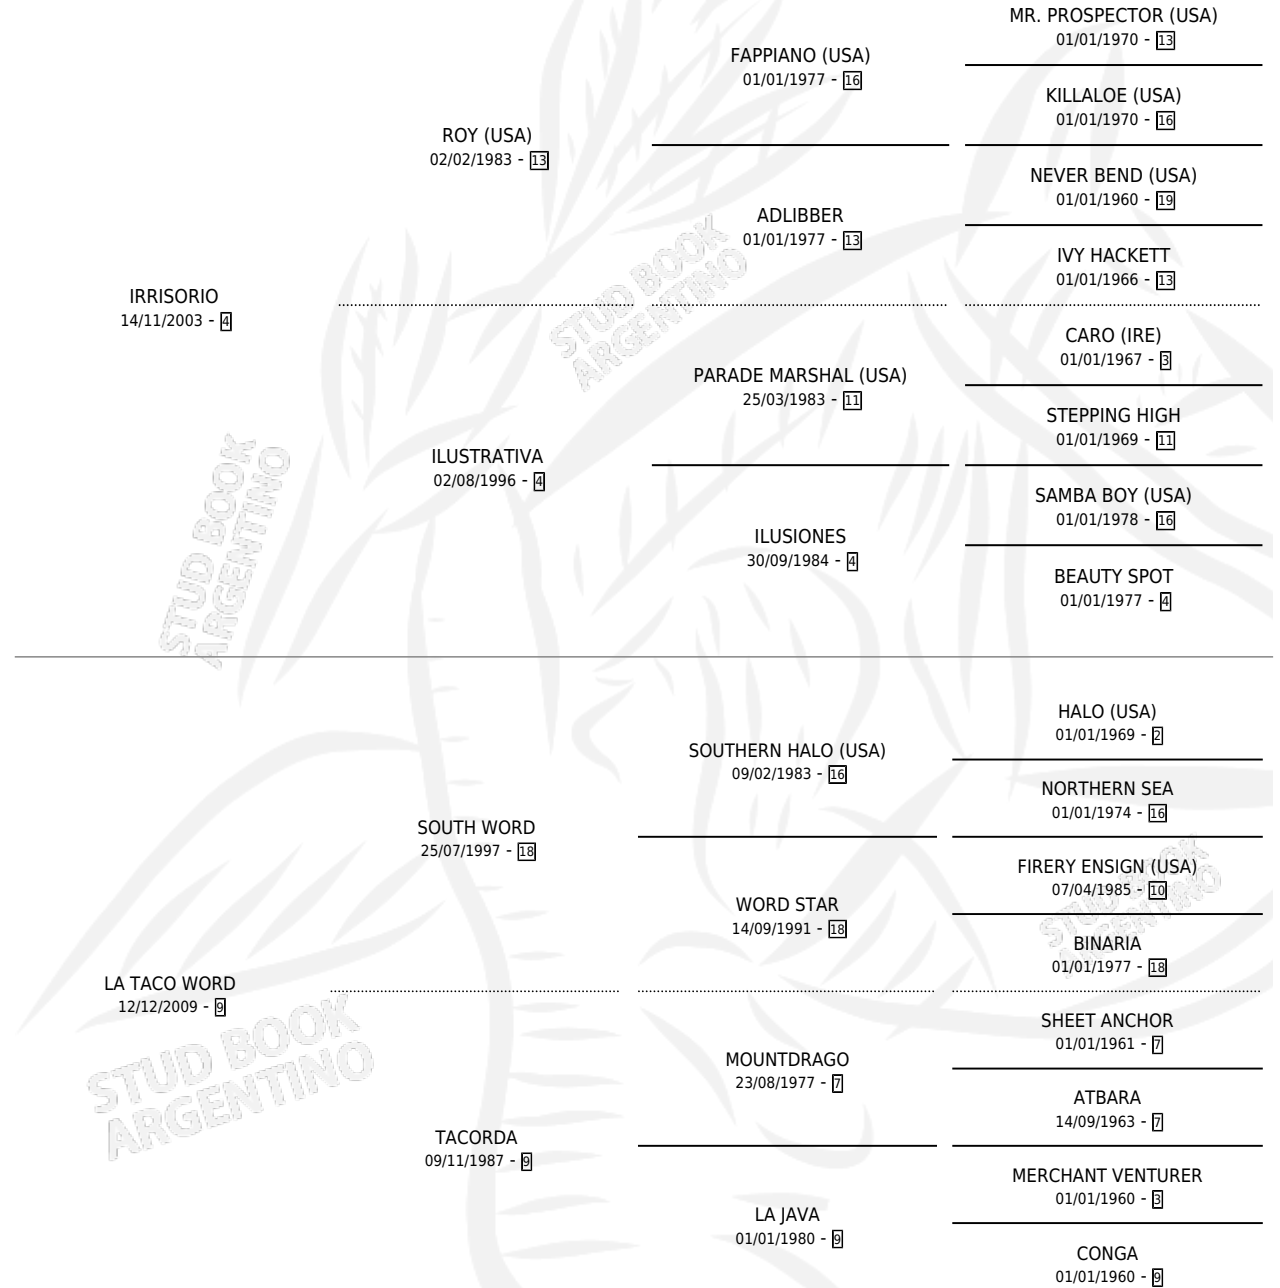

# SONRIE WORD

por IRRISORIO y LA TACO WORD por SOUTH WORD

Argentina · Macho · Zaino · SP · 22/10/2014  
Familia 9-g · Volumen 42

## ESTADO

TIPIFICACIÓN SANGUÍNEA	X
TIPIFICACIÓN POR ADN	✓
PASAPORTE	X
IDENTIFICACIÓN POR MICROCHIP	✓
REPRODUCTOR	X

**Lugar de nacimiento:** Noemel

**Criador:** Noemel

## PEDIGREE