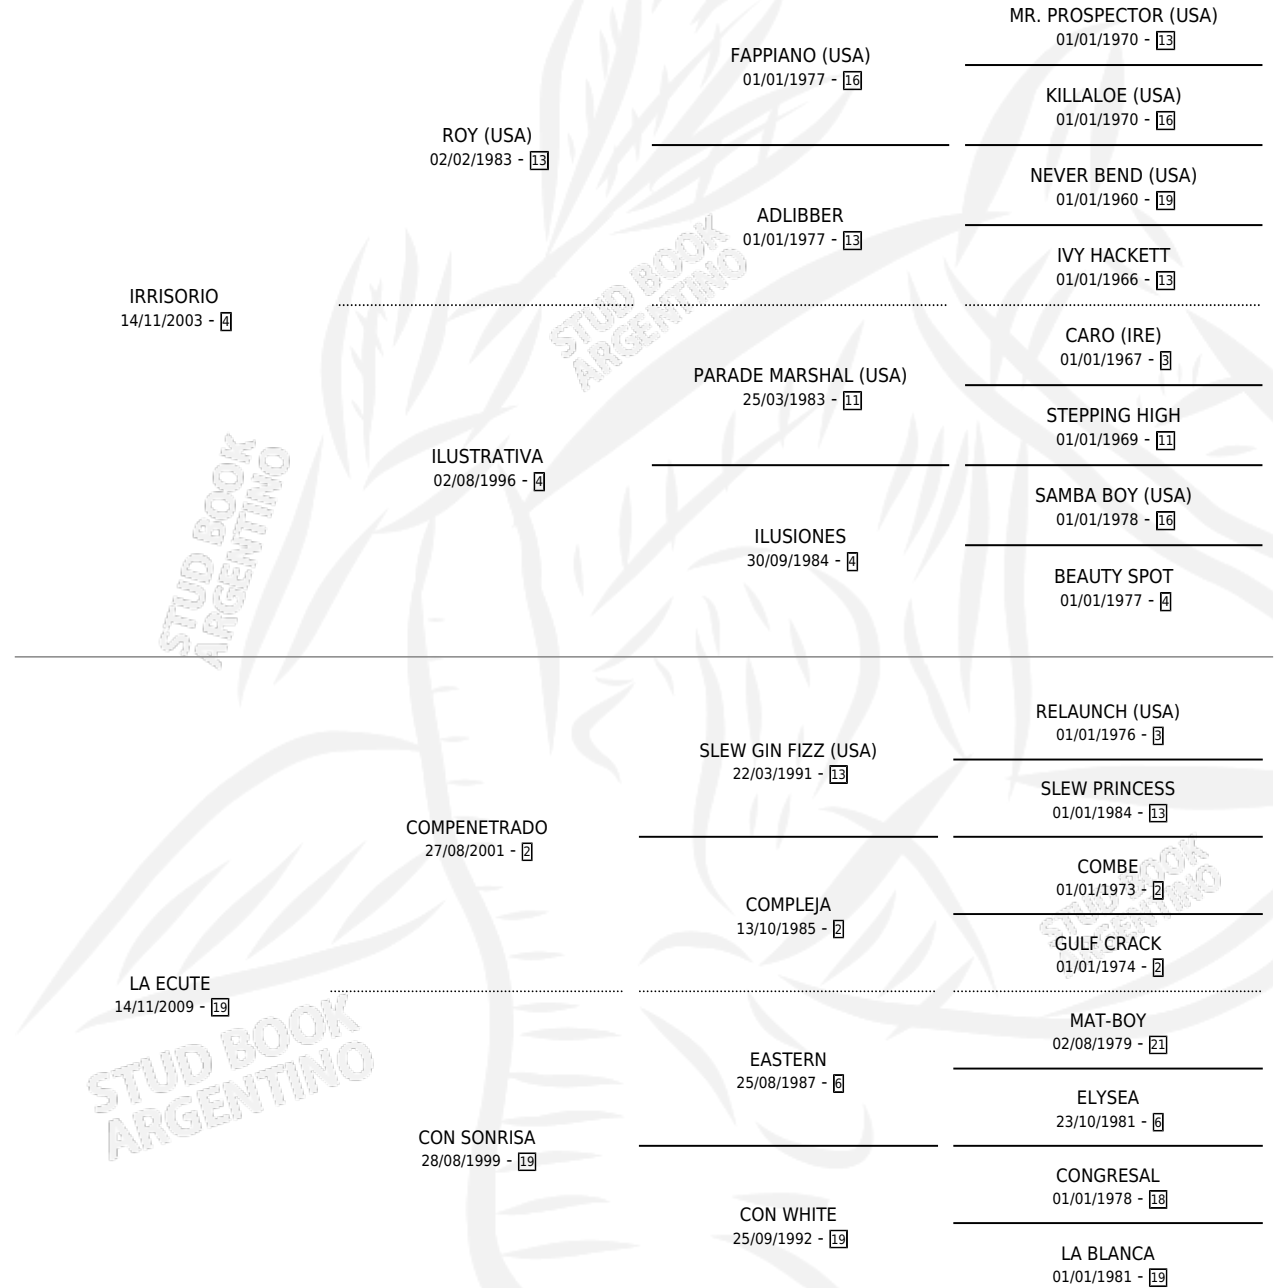

LA CON RISA

por IRRISORIO y LA ECUTE por COMPENETRADO

Argentina · Hembra · Zaino o Tordillo · SP · 31/10/2014
Familia 19 · Volumen 42

ESTADO

TIPIFICACIÓN SANGUÍNEA	X
TIPIFICACIÓN POR ADN	X
PASAPORTE	X
IDENTIFICACIÓN POR MICROCHIP	X
REPRODUCTOR	X

Lugar de nacimiento: Noemel

Criador: Noemel

PEDIGREE