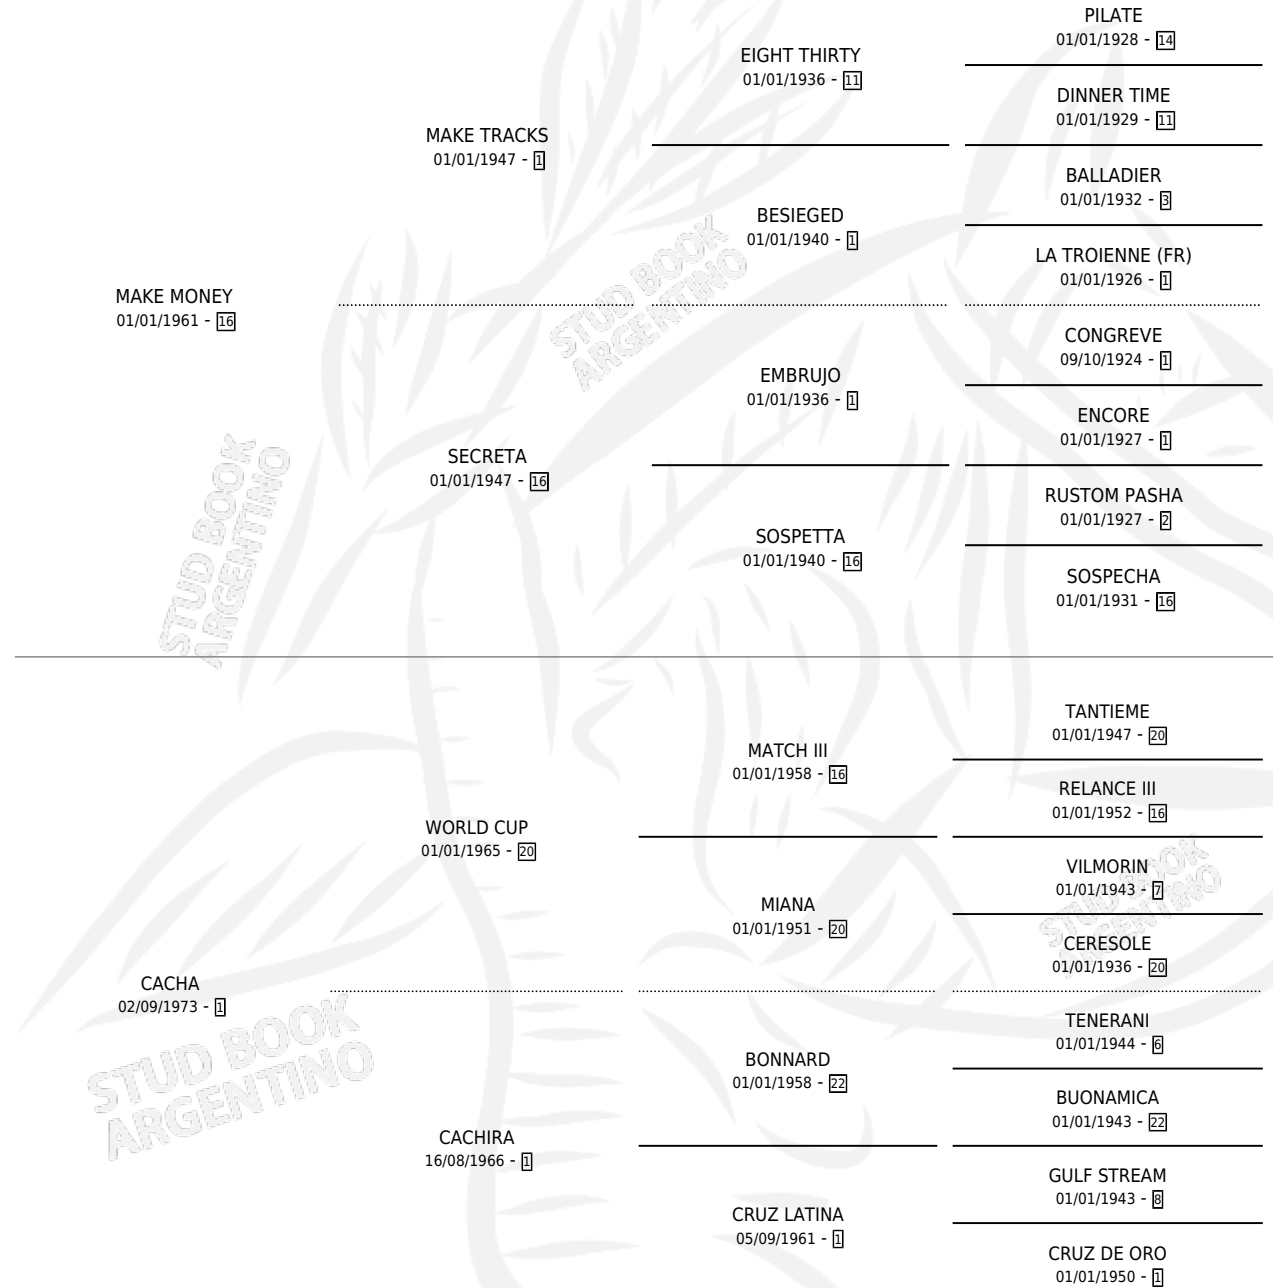

QUEEN MONEY

por MAKE MONEY y CACHA por WORLD CUP

Argentina · Hembra · Alazan · SP · 05/11/1976
Familia 1-e · Volumen 29

ESTADO

TIPIFICACIÓN SANGUÍNEA	X
TIPIFICACIÓN POR ADN	X
PASAPORTE	X
IDENTIFICACIÓN POR MICROCHIP	X
REPRODUCTOR	✓

Lugar de nacimiento: Campo particular

Criador: Sin dato

~

HIJOS

	MACHOS	HEMBRAS
5 NACIERON	2	3
3 CORRIERON	1	2
3 GANARON	1	2
0 GANADORES CL	0 GANADORES GR	0 GANADORES G1

PEDIGREE