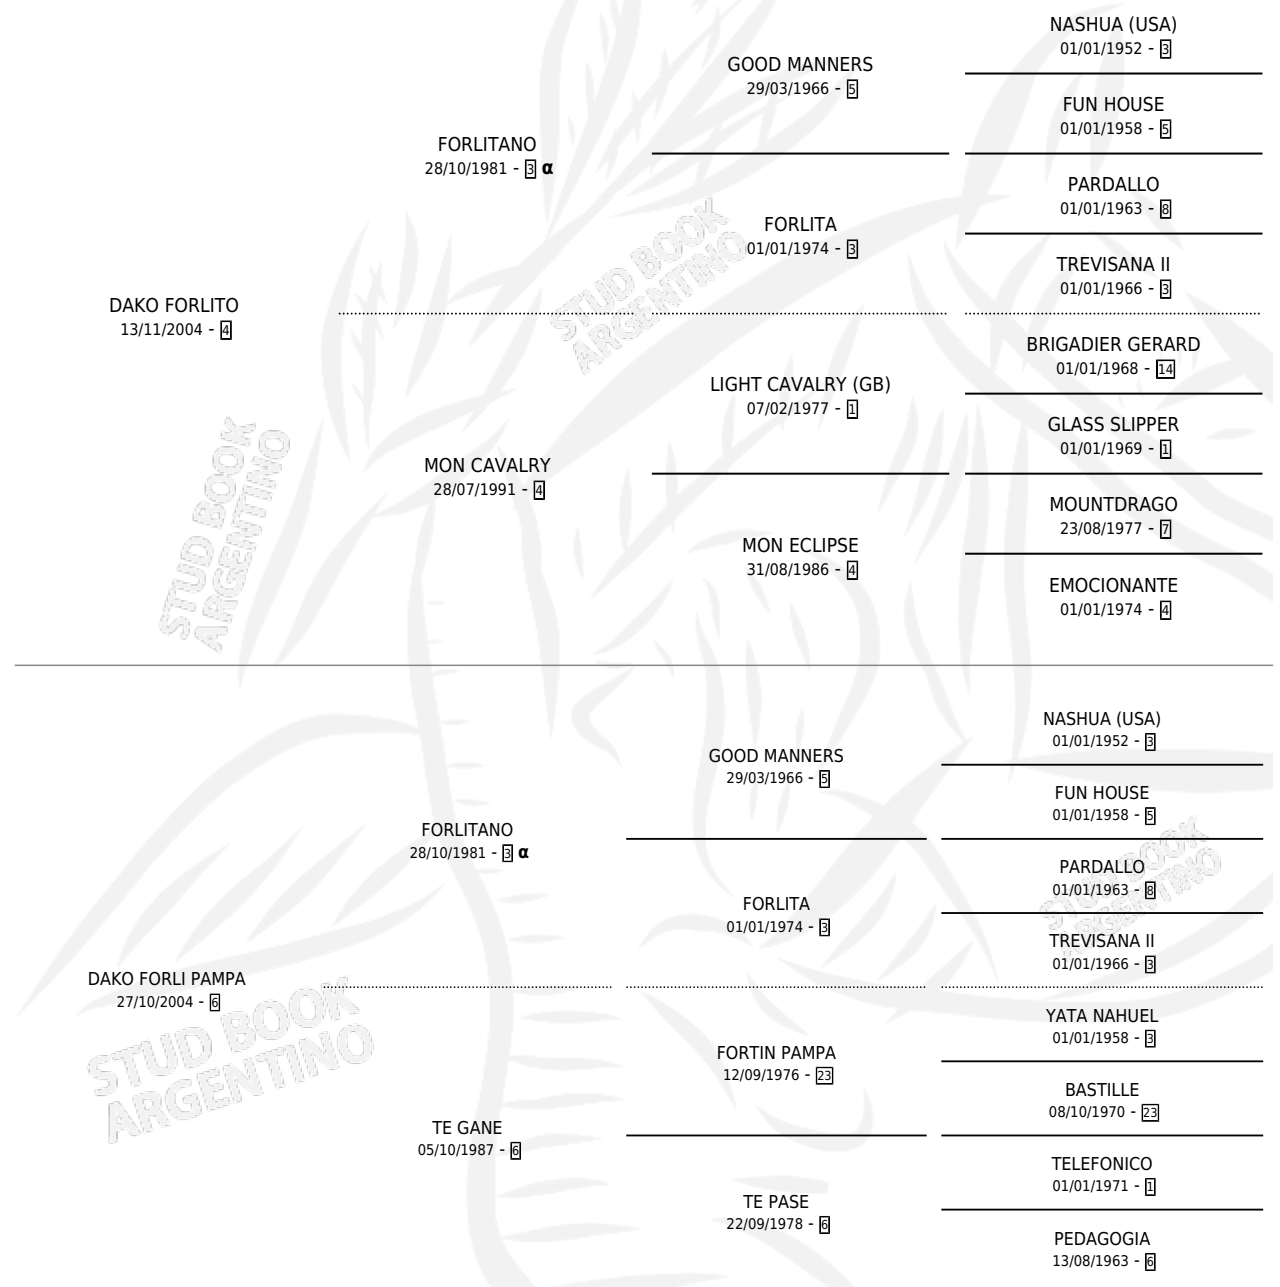

FORLI LUCHO

por **DAKO FORLITO** y **DAKO FORLI PAMPA** por **FORLITANO**

Argentina · Macho · Zaino · SP · 28/10/2014
Familia 6-f · Volumen 42

ESTADO

TIPIFICACIÓN SANGUÍNEA	X
TIPIFICACIÓN POR ADN	✓
PASAPORTE	✓
IDENTIFICACIÓN POR MICROCHIP	✓
REPRODUCTOR	X

Lugar de nacimiento: Tabare
Criador: Tabare

PEDIGREE

INBREEDING : α

CAMPAÑA

Solo carreras oficiales de Argentina

POR EDAD

EDAD	CC	1°	2°	3°	4°	5°	NP	CLC	CLG	CLCG1	CLGG1	IMPORTE	GANANCIA / CC
3 AÑOS	3	0	0	0	0	0	3	0	0	0	0	\$0	\$0
TOTALES	3	0	0	0	0	0	3	0	0	0	0	\$0	\$0
%		0.0%	0.0%	0.0%	0.0%	0.0%	100%	0.0%	0.0%	0.0%	0.0%		